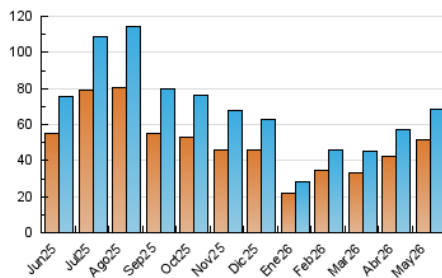

##### 4.1 Per dia de la setmana (promig)

N. únics / Visites (x 100)

Pàgines (x 100)

##### 4.2 Per franja horària (promig)

Visites\_ (x 1000)

Pàgines (x 1000)

##### 4.3 Per mesos

N. únics / Visites (x 1000)

Pàgines (x 1000)