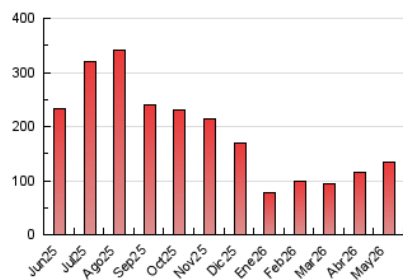

##### 4.2 Per franja horària (promig)

Visites\_ (x 1000)

Pàgines (x 1000)

##### 4.3 Per mesos

N. únics / Visites (x 1000)

Pàgines (x 1000)