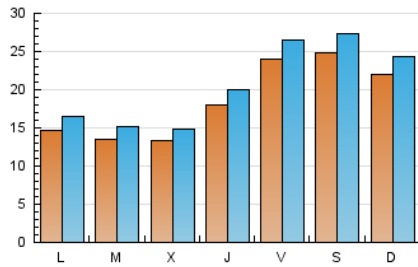

4. Gràfiques (Nacional)

4.1 Per dia de la setmana (promig)

N. únics / Visites (x 100)