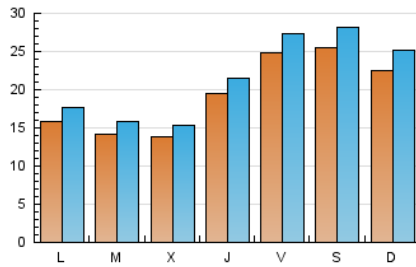

4. Gràfiques (Nacional i Internacional)

4.1 Per dia de la setmana (promig)

N. únics / Visites (x 100)