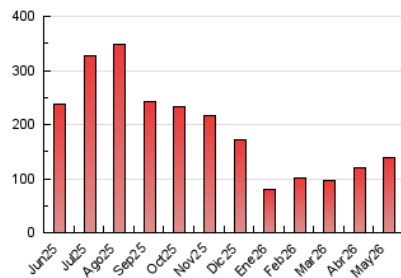

##### 4.2 Per franja horària (promig)

Visites\_ (x 1000)

Pàgines (x 1000)

##### 4.3 Per mesos

N. únics / Visites (x 1000)

Pàgines (x 1000)