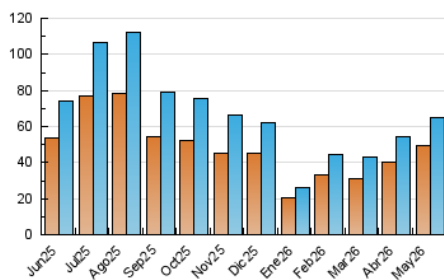

##### 4.1 Per dia de la setmana (promig)

N. únics / Visites (x 100)

Pàgines (x 100)

##### 4.2 Per franja horària (promig)

Visites\_ (x 1000)

Pàgines (x 1000)

##### 4.3 Per mesos

N. únics / Visites (x 1000)

Pàgines (x 1000)