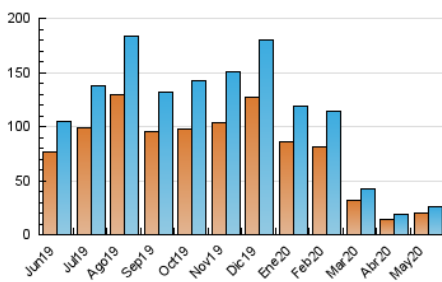

4.3 Per mesos

N. únics / Visites (x 1000)