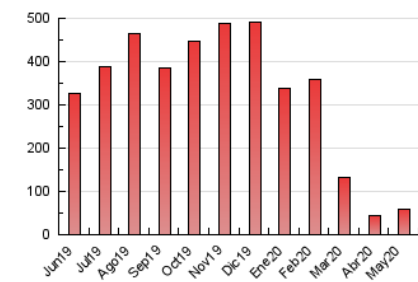

Pàgines (x 1000)