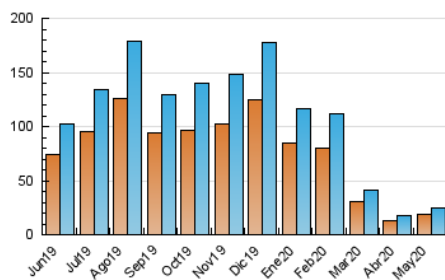

##### 4.1 Per dia de la setmana (promig)

N. únics / Visites (x 100)

Pàgines (x 100)

##### 4.2 Per franja horària (promig)

Visites (x 1000)

Pàgines (x 1000)

##### 4.3 Per mesos

N. únics / Visites (x 1000)

Pàgines (x 1000)