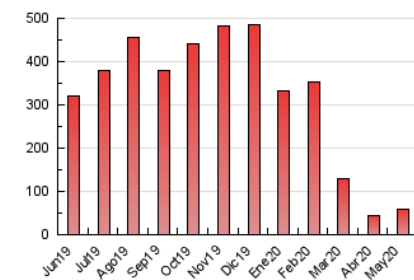

#### 3. Per dia del mes (Nacional)

Dia	N. únics	Visites	Pàgines	Dia	N. únics	Visites	Pàgines	Dia	N. únics	Visites	Pàgines
1	494	564	1.226	11	1.902	2.178	3.683	21	664	801	1.987
2	414	469	935	12	912	1.055	2.550	22	622	732	1.726
3	455	523	1.450	13	676	808	1.792	23	575	657	1.332
4	652	761	1.878	14	708	829	1.815	24	759	859	1.567
5	807	948	2.249	15	749	869	2.272	25	689	815	2.026
6	613	719	1.844	16	509	584	1.172	26	810	909	2.446
7	540	634	1.668	17	547	614	1.178	27	752	886	3.024
8	609	706	1.507	18	599	712	1.934	28	705	830	2.175
9	539	611	1.285	19	874	1.026	2.538	29	691	833	2.040
10	667	776	1.621	20	750	861	2.468	30	626	699	1.461
								31	808	928	2.035

##### 4.2 Per franja horària (promig)

Visites (x 1000)

Pàgines (x 1000)

##### 4.3 Per mesos

N. únics / Visites (x 1000)

Pàgines (x 1000)