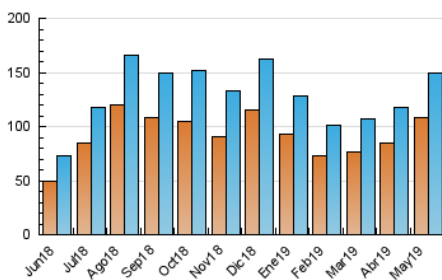

4.3 Per mesos

N. únics / Visites (x 1000)