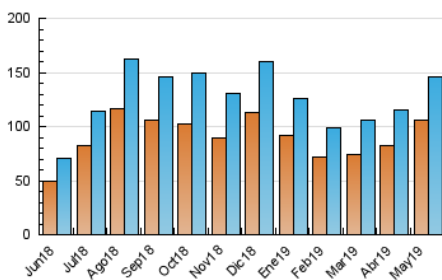

4.3 Per mesos

N. únics / Visites (x 1000)