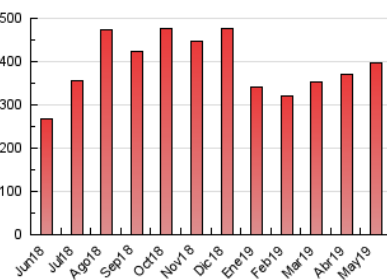

Pàgines (x 1000)