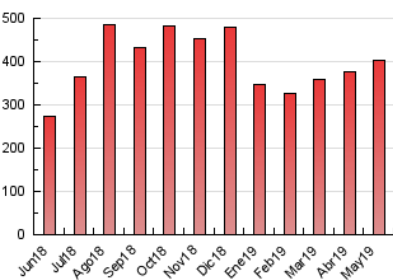

Pàgines (x 1000)