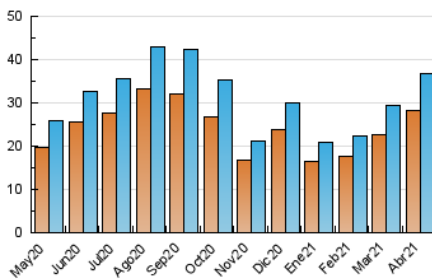

4.3 Per mesos

N. únics / Visites (x 1000)