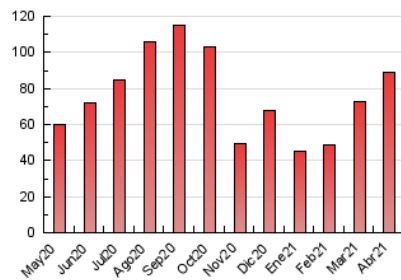

Pàgines (x 1000)