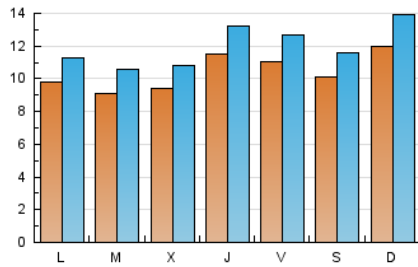

4. Gràfiques (Nacional)

4.1 Per dia de la setmana (promig)

N. únics / Visites (x 100)