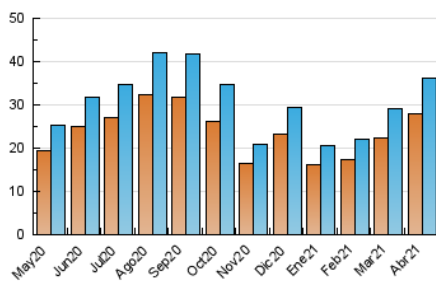

4.3 Per mesos

N. únics / Visites (x 1000)