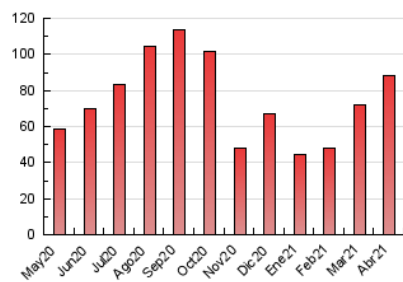

Pàgines (x 1000)