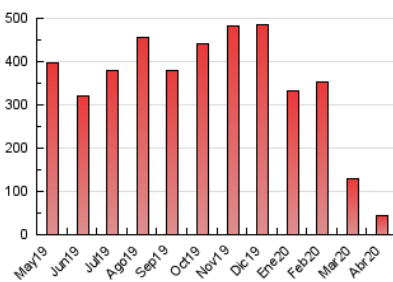

Pàgines (x 1000)