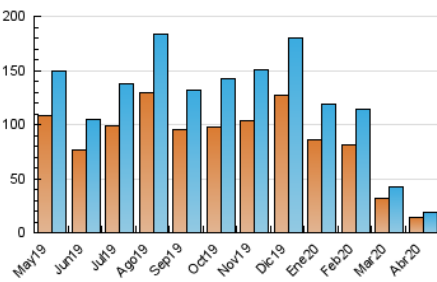

4.3 Per mesos

N. únics / Visites (x 1000)