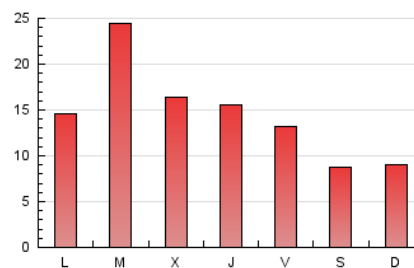

Pàgines (x 100)