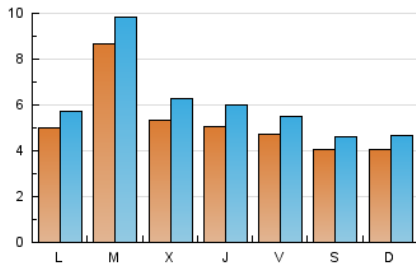

4. Gràfiques (Nacional i Internacional)

4.1 Per dia de la setmana (promig)

N. únics / Visites (x 100)