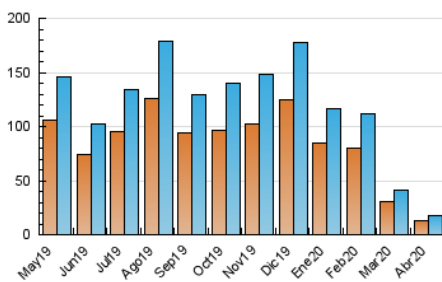

4.3 Per mesos

N. únics / Visites (x 1000)