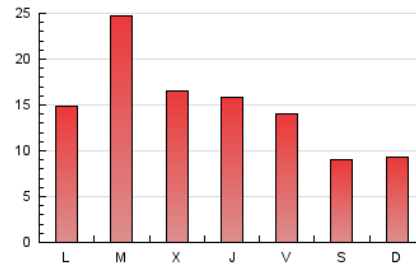

Pàgines (x 100)