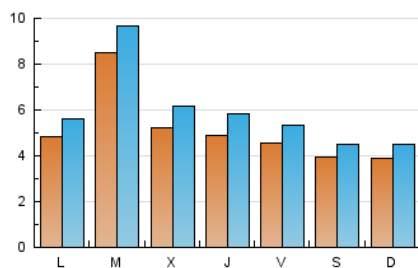

4. Gràfiques (Nacional)

4.1 Per dia de la setmana (promig)

N. únics / Visites (x 100)