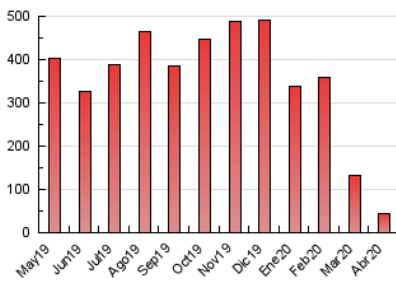

Pàgines (x 1000)