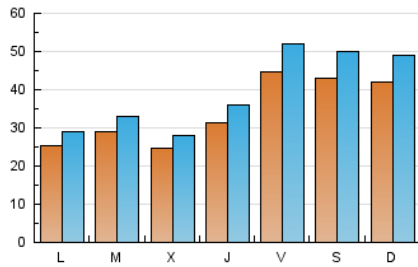

4. Gràfiques (Nacional i Internacional)

4.1 Per dia de la setmana (promig)

N. únics / Visites (x 100)