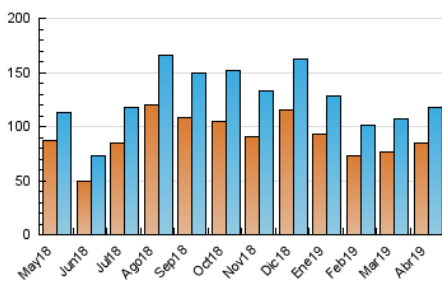

4.3 Per mesos

N. únics / Visites (x 1000)