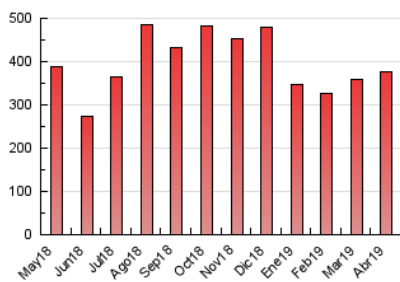

Pàgines (x 1000)