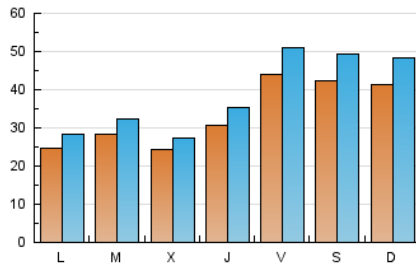

4. Gràfiques (Nacional)

4.1 Per dia de la setmana (promig)

N. únics / Visites (x 100)