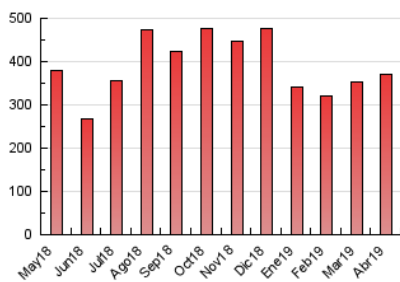

Pàgines (x 1000)