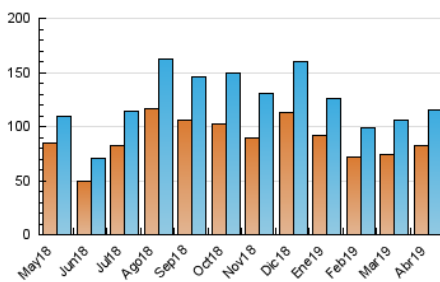

4.3 Per mesos

N. únics / Visites (x 1000)