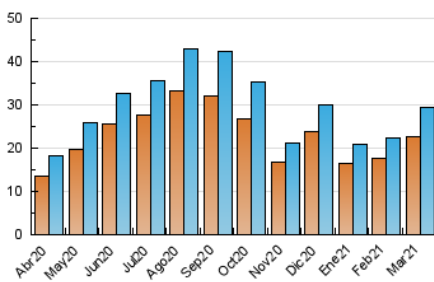

4.3 Per mesos

N. únics / Visites (x 1000)