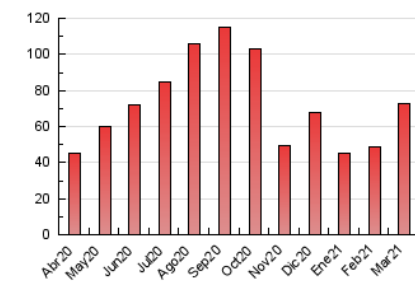

Pàgines (x 1000)