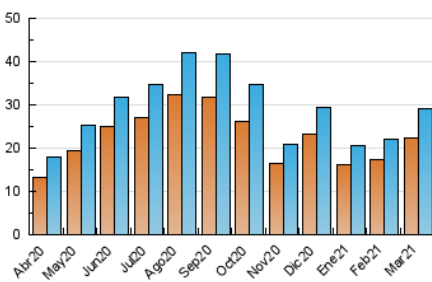

4.3 Per mesos

N. únics / Visites (x 1000)