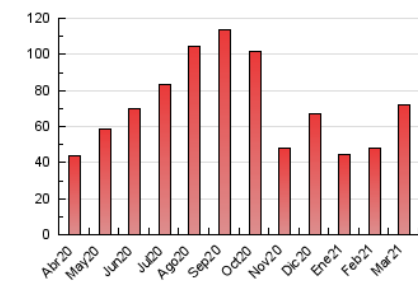

Pàgines (x 1000)