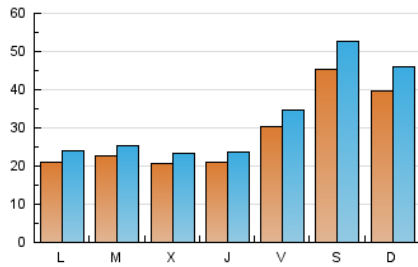

4. Gràfiques (Nacional)

4.1 Per dia de la setmana (promig)

N. únics / Visites (x 100)