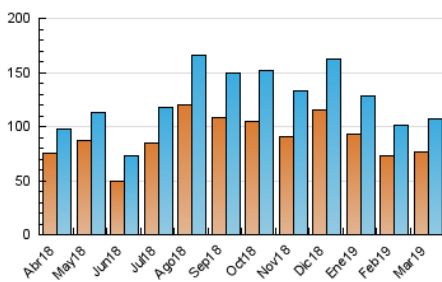

4.3 Per mesos

N. únics / Visites (x 1000)