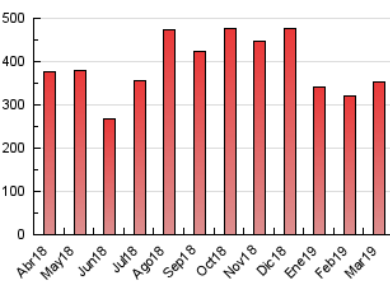

Pàgines (x 1000)