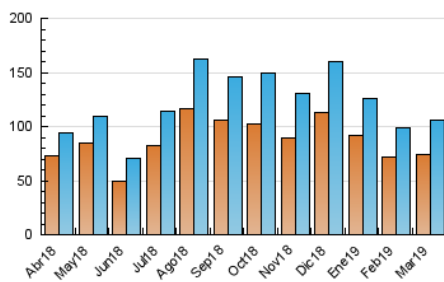

4.3 Per mesos

N. únics / Visites (x 1000)