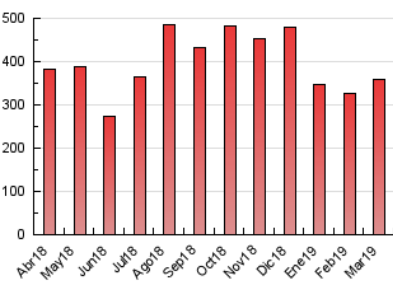

Pàgines (x 1000)