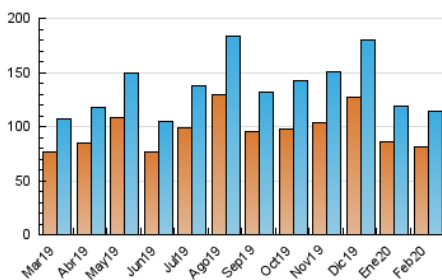

##### 4.1 Per dia de la setmana (promig)

N. únics / Visites (x 100)

Pàgines (x 100)

##### 4.2 Per franja horària (promig)

Visites (x 1000)

Pàgines (x 1000)

##### 4.3 Per mesos

N. únics / Visites (x 1000)

Pàgines (x 1000)