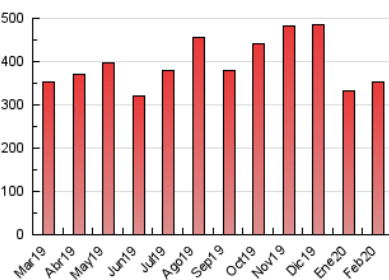

#### 3. Per dia del mes (Nacional)

Dia	N. únics	Visites	Pàgines	Dia	N. únics	Visites	Pàgines	Dia	N. únics	Visites	Pàgines
1	5.448	6.318	19.823	11	2.589	2.982	8.829	21	4.406	5.067	13.999
2	4.885	5.731	16.868	12	2.257	2.569	7.600	22	7.782	9.122	19.617
3	2.294	2.636	7.976	13	2.292	2.619	8.961	23	5.410	6.283	17.194
4	2.646	3.000	9.529	14	3.030	3.498	12.856	24	2.436	2.787	7.480
5	2.395	2.749	9.106	15	4.422	5.205	18.859	25	2.356	2.674	8.237
6	2.387	2.725	9.489	16	4.311	5.020	16.380	26	2.092	2.412	7.984
7	3.054	3.506	14.271	17	2.536	2.892	8.084	27	2.101	2.432	8.252
8	4.264	4.939	19.075	18	2.704	3.051	8.769	28	3.055	3.502	12.429
9	4.174	4.924	17.197	19	2.490	2.825	8.700	29	4.207	4.926	17.236
10	2.194	2.470	7.792	20	2.856	3.248	9.005				

##### 4.1 Per dia de la setmana (promig)

N. únics / Visites (x 100)

Pàgines (x 100)

##### 4.2 Per franja horària (promig)

Visites (x 1000)

Pàgines (x 1000)

##### 4.3 Per mesos

N. únics / Visites (x 1000)

Pàgines (x 1000)