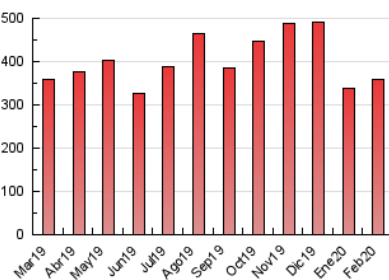

### 3. Per dia del mes (Nacional i Internacional)

Dia	N. únics	Visites	Pàgines	Dia	N. únics	Visites	Pàgines	Dia	N. únics	Visites	Pàgines
1	5.539	6.417	20.132	11	2.655	3.056	9.059	21	4.491	5.169	14.291
2	4.943	5.809	17.172	12	2.326	2.643	7.873	22	7.874	9.223	19.815
3	2.375	2.726	8.131	13	2.334	2.667	9.165	23	5.479	6.361	17.375
4	2.707	3.069	9.775	14	3.073	3.546	13.000	24	2.492	2.857	7.654
5	2.449	2.808	9.324	15	4.485	5.284	19.018	25	2.409	2.733	8.382
6	2.440	2.793	9.729	16	4.369	5.086	16.573	26	2.146	2.479	8.120
7	3.101	3.559	14.528	17	2.615	2.975	8.296	27	2.150	2.489	8.390
8	4.317	4.999	19.227	18	2.763	3.114	8.970	28	3.112	3.565	12.627
9	4.238	4.998	17.389	19	2.546	2.884	8.884	29	4.258	4.986	17.379
10	2.257	2.537	8.032	20	2.916	3.313	9.222				

##### 4.2 Per franja horària (promig)

Visites (x 1000)

Pàgines (x 1000)

##### 4.3 Per mesos

N. únics / Visites (x 1000)

Pàgines (x 1000)