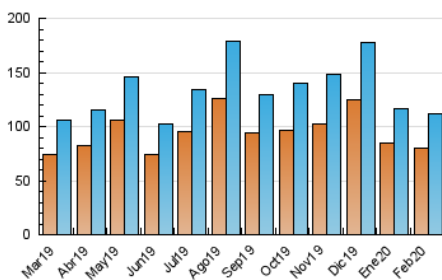

##### 4.1 Per dia de la setmana (promig)

N. únics / Visites (x 100)

Pàgines (x 100)

##### 4.2 Per franja horària (promig)

Visites (x 1000)

Pàgines (x 1000)

##### 4.3 Per mesos

N. únics / Visites (x 1000)

Pàgines (x 1000)