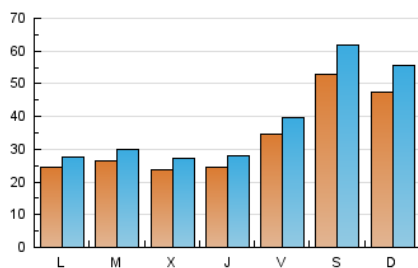

4. Gràfiques (Nacional i Internacional)

4.1 Per dia de la setmana (promig)

N. únics / Visites (x 100)