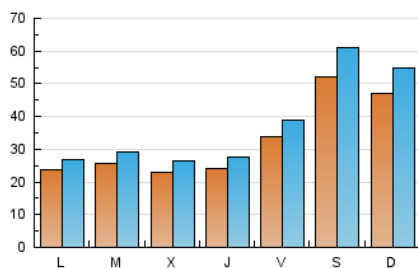

4. Gràfiques (Nacional)

4.1 Per dia de la setmana (promig)

N. únics / Visites (x 100)