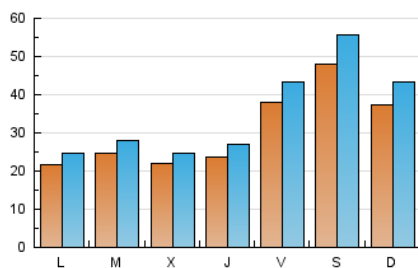

4. Gràfiques (Nacional)

4.1 Per dia de la setmana (promig)

N. únics / Visites (x 100)