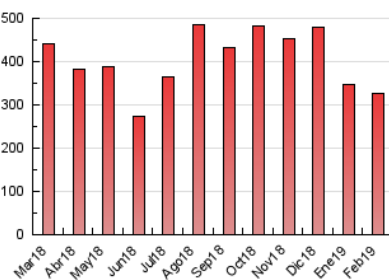

Pàgines (x 1000)