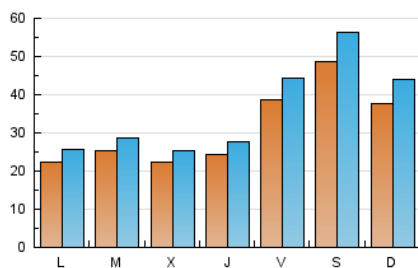

4. Gràfiques (Nacional i Internacional)

4.1 Per dia de la setmana (promig)

N. únics / Visites (x 100)