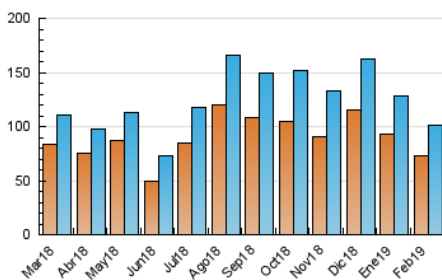

4.3 Per mesos

N. únics / Visites (x 1000)