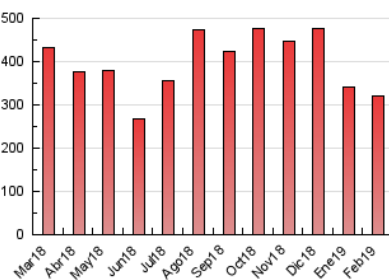

Pàgines (x 1000)