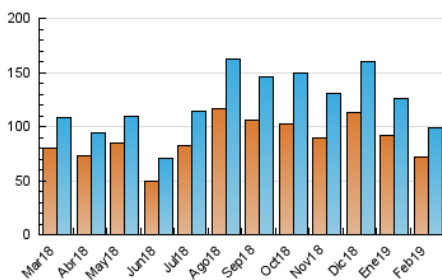

4.3 Per mesos

N. únics / Visites (x 1000)