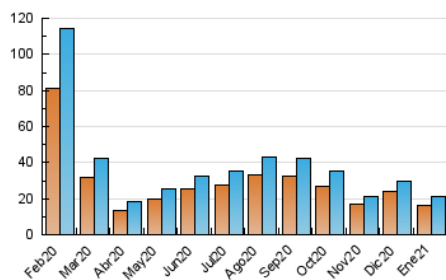

4.3 Per mesos

N. únics / Visites (x 1000)