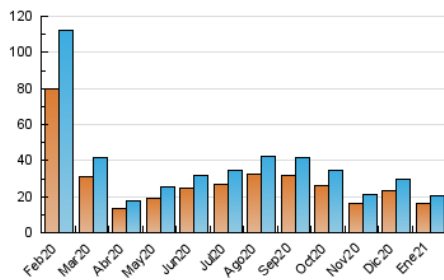

4.3 Per mesos

N. únics / Visites (x 1000)