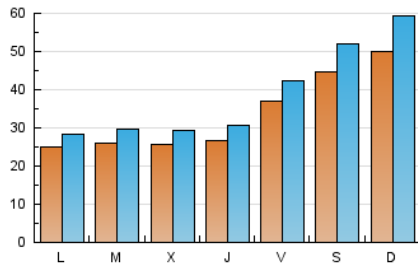

4. Gràfiques (Nacional i Internacional)

4.1 Per dia de la setmana (promig)

N. únics / Visites (x 100)