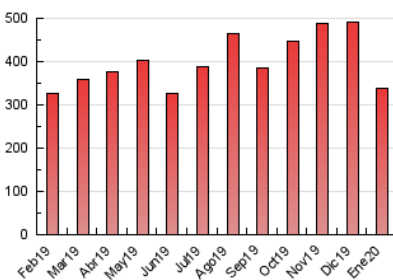

Pàgines (x 1000)