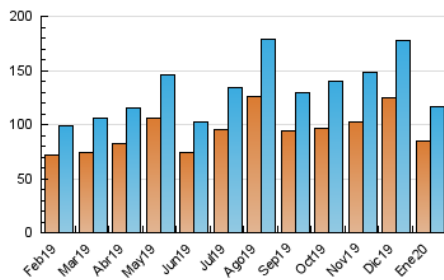

4.3 Per mesos

N. únics / Visites (x 1000)