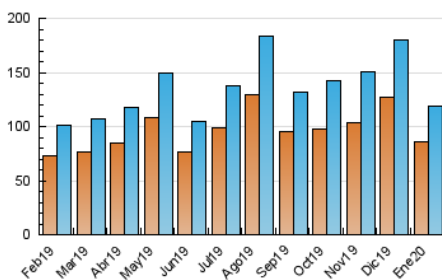

4.3 Per mesos

N. únics / Visites (x 1000)