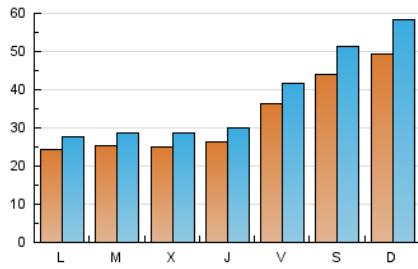

4. Gràfiques (Nacional)

4.1 Per dia de la setmana (promig)

N. únics / Visites (x 100)