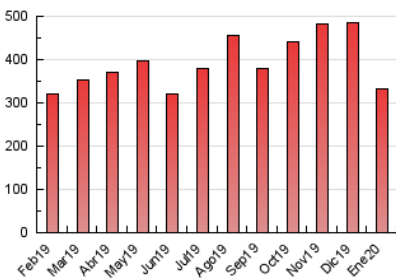

Pàgines (x 1000)