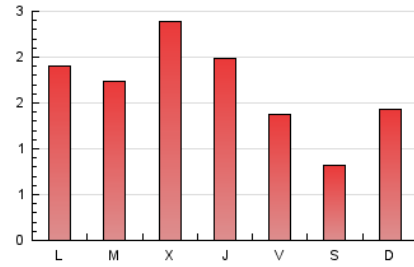

Pàgines (x 100)