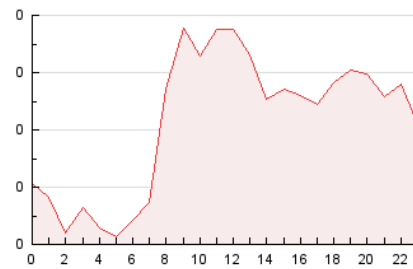

2. Seccions (Nacional)

	PÀGINES	%
HOME	435	8.44 %
RESTA	4.718	91.56 %

3. Per dia del mes (Nacional)

Dia	N. únics	Visites	Pàgines	Dia	N. únics	Visites	Pàgines	Dia	N. únics	Visites	Pàgines
1	107	131	238	11	131	148	213	21	54	59	75
2	166	199	295	12	135	155	241	22	61	69	97
3	127	154	206	13	109	129	169	23	63	70	92
4	118	132	168	14	60	67	88	24	106	121	150
5	89	99	166	15	63	68	127	25	171	202	252
6	64	71	115	16	113	126	134	26	125	133	190
7	58	61	70	17	90	107	129	27	79	94	133
8	70	77	94	18	217	241	318	28	56	68	94
9	111	139	188	19	136	152	195	29	75	85	161
10	148	176	271	20	91	100	133	30	108	129	237
								31	70	77	114

4. Gràfiques (Nacional)

4.1 Per dia de la setmana (promig)

N. únics / Visites (x 100)

Pàgines (x 100)

4.2 Per franja horària (promig)

Visites_ (x 1000)

Pàgines (x 1000)

4.3 Per mesos