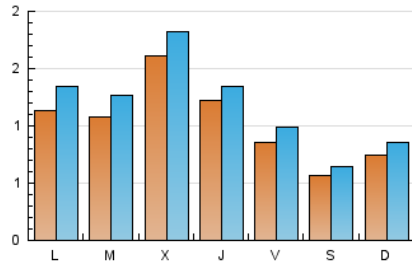

4. Gràfiques (Nacional i Internacional)

4.1 Per dia de la setmana (promig)

N. únics / Visites (x 100)