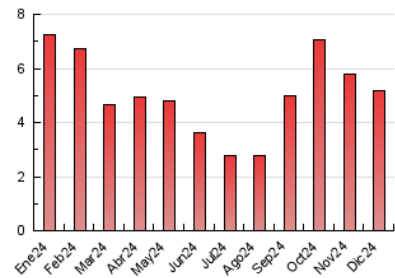

Pàgines (x 1000)