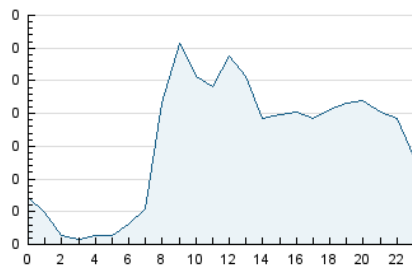

2. Seccions (Nacional)

	PÀGINES	%
HOME	435	8.44 %
RESTA	4.718	91.56 %

3. Per dia del mes (Nacional)

Dia	N. únics	Visites	Pàgines	Dia	N. únics	Visites	Pàgines	Dia	N. únics	Visites	Pàgines
1	107	131	238	11	131	148	213	21	54	59	75
2	166	199	295	12	135	155	241	22	61	69	97
3	127	154	206	13	109	129	169	23	63	70	92
4	118	132	168	14	60	67	88	24	106	121	150
5	89	99	166	15	63	68	127	25	171	202	252
6	64	71	115	16	113	126	134	26	125	133	190
7	58	61	70	17	90	107	129	27	79	94	133
8	70	77	94	18	217	241	318	28	56	68	94
9	111	139	188	19	136	152	195	29	75	85	161
10	148	176	271	20	91	100	133	30	108	129	237
								31	70	77	114

4. Gràfiques (Nacional)

4.1 Per dia de la setmana (promig)

N. únics / Visites (x 100)

Pàgines (x 100)

4.2 Per franja horària (promig)

Visites_ (x 1000)

Pàgines (x 1000)

4.3 Per mesos