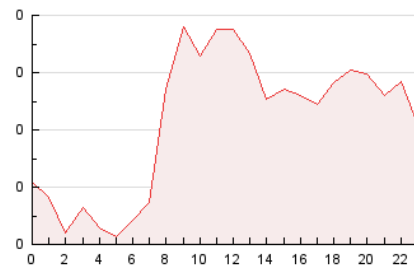

2. Seccions (Nacional i Internacional)

	PÀGINES	%
HOME	435	8.42 %
RESTA	4.732	91.58 %

3. Per dia del mes (Nacional i Internacional)

Dia	N. únics	Visites	Pàgines	Dia	N. únics	Visites	Pàgines	Dia	N. únics	Visites	Pàgines
1	107	131	238	11	131	148	213	21	54	59	75
2	167	200	296	12	135	155	241	22	61	69	97
3	127	154	206	13	109	129	169	23	63	70	92
4	120	134	170	14	60	67	88	24	106	121	150
5	89	99	166	15	63	68	127	25	172	203	253
6	65	72	116	16	113	126	134	26	125	133	190
7	58	61	70	17	90	107	129	27	79	94	133
8	70	77	94	18	219	244	321	28	56	68	94
9	111	139	188	19	137	153	196	29	75	85	161
10	148	176	271	20	91	100	133	30	112	133	241
								31	71	78	115

4. Gràfiques (Nacional i Internacional)

4.1 Per dia de la setmana (promig)

N. únics / Visites (x 100)

Pàgines (x 100)

4.2 Per franja horària (promig)

Visites_ (x 1000)

Pàgines (x 1000)

4.3 Per mesos