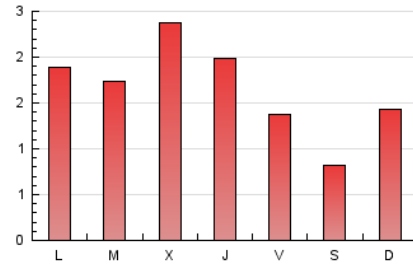

Pàgines (x 100)