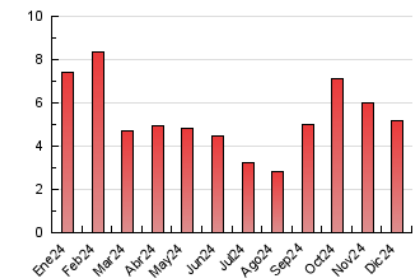

Pàgines (x 1000)