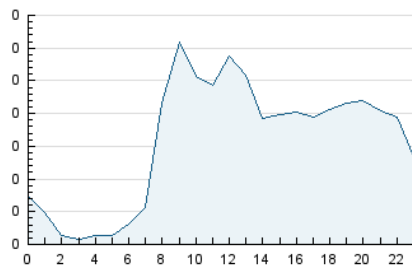

2. Seccions (Nacional i Internacional)

	PÀGINES	%
HOME	435	8.42 %
RESTA	4.732	91.58 %

3. Per dia del mes (Nacional i Internacional)

Dia	N. únics	Visites	Pàgines	Dia	N. únics	Visites	Pàgines	Dia	N. únics	Visites	Pàgines
1	107	131	238	11	131	148	213	21	54	59	75
2	167	200	296	12	135	155	241	22	61	69	97
3	127	154	206	13	109	129	169	23	63	70	92
4	120	134	170	14	60	67	88	24	106	121	150
5	89	99	166	15	63	68	127	25	172	203	253
6	65	72	116	16	113	126	134	26	125	133	190
7	58	61	70	17	90	107	129	27	79	94	133
8	70	77	94	18	219	244	321	28	56	68	94
9	111	139	188	19	137	153	196	29	75	85	161
10	148	176	271	20	91	100	133	30	112	133	241
								31	71	78	115

4. Gràfiques (Nacional i Internacional)

4.1 Per dia de la setmana (promig)

N. únics / Visites (x 100)

Pàgines (x 100)

4.2 Per franja horària (promig)

Visites_ (x 1000)

Pàgines (x 1000)

4.3 Per mesos