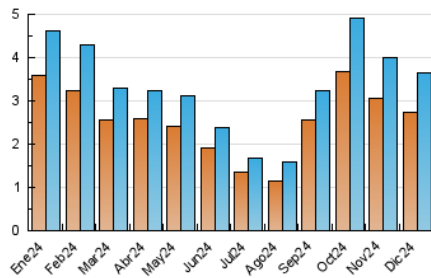

2. Seccions (Nacional)

	PÀGINES	%
HOME	435	8.44 %
RESTA	4.718	91.56 %

3. Per dia del mes (Nacional)

Dia	N. únics	Visites	Pàgines	Dia	N. únics	Visites	Pàgines	Dia	N. únics	Visites	Pàgines
1	107	131	238	11	131	148	213	21	54	59	75
2	166	199	295	12	135	155	241	22	61	69	97
3	127	154	206	13	109	129	169	23	63	70	92
4	118	132	168	14	60	67	88	24	106	121	150
5	89	99	166	15	63	68	127	25	171	202	252
6	64	71	115	16	113	126	134	26	125	133	190
7	58	61	70	17	90	107	129	27	79	94	133
8	70	77	94	18	217	241	318	28	56	68	94
9	111	139	188	19	136	152	195	29	75	85	161
10	148	176	271	20	91	100	133	30	108	129	237
								31	70	77	114

4. Gràfiques (Nacional)

4.1 Per dia de la setmana (promig)

N. únics / Visites (x 100)

Pàgines (x 100)

4.2 Per franja horària (promig)

Visites_ (x 1000)

Pàgines (x 1000)

4.3 Per mesos

N. únics / Visites (x 1000)

Pàgines (x 1000)

5. Observacions

Este Medio Electrónico de Comunicación ha sido medido por la herramienta Google Analytics de Google (GA4).

6. Definicions bàsiques (Para més informació cal veure Normes Tècniques per al Control dels Mitjans Electrònics de Comunicació)

Visita:

Una seqüència ininterrompuda de pàgines servides a un usuari vàlid. Si aquest usuari no realitza peticions de pàgines en un període de temps (30 min) la següent petició constituirà l'inici d'una nova visita.