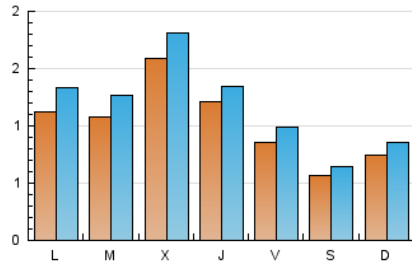

4. Gràfiques (Nacional)

4.1 Per dia de la setmana (promig)

N. únics / Visites (x 100)