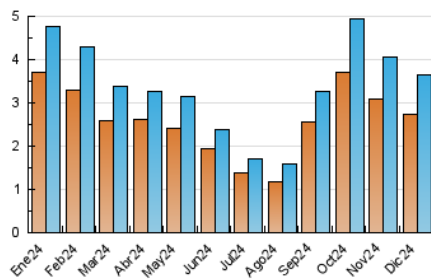

4.3 Per mesos

N. únics / Visites (x 1000)