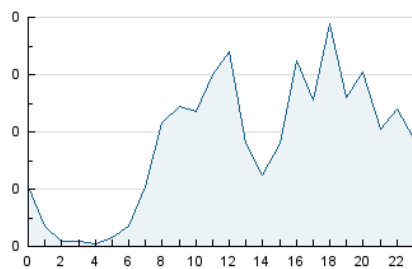

2. Seccions (Nacional i Internacional)

	PÀGINES	%
HOME	0	0 %
RESTA	2.549	100.00 %

3. Per dia del mes (Nacional i Internacional)

Dia	N. únics	Visites	Pàgines	Dia	N. únics	Visites	Pàgines	Dia	N. únics	Visites	Pàgines
1	54	62	110	11	29	32	51	21	42	54	93
2	66	79	113	12	25	27	34	22	38	42	62
3	52	56	83	13	33	42	55	23	46	56	122
4	47	54	160	14	55	64	88	24	30	34	72
5	35	38	61	15	41	46	63	25	46	54	72
6	41	50	97	16	46	50	67	26	54	68	112
7	22	24	71	17	40	43	69	27	74	84	110
8	36	42	60	18	46	51	97	28	61	67	86
9	41	44	80	19	38	40	58	29	43	48	67
10	52	58	87	20	29	33	53	30	25	33	97
								31	62	67	99

4. Gràfiques (Nacional i Internacional)

4.1 Per dia de la setmana (promig)

N. únics / Visites (x 100)

Pàgines (x 100)

4.2 Per franja horària (promig)

Visites (x 1000)

Pàgines (x 1000)

4.3 Per mesos