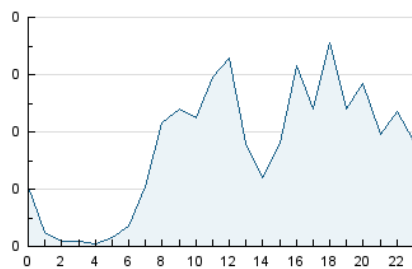

2. Seccions (Nacional)

	PÀGINES	%
HOME	0	0 %
RESTA	2.448	100.00 %

3. Per dia del mes (Nacional)

Dia	N. únics	Visites	Pàgines	Dia	N. únics	Visites	Pàgines	Dia	N. únics	Visites	Pàgines
1	52	60	107	11	26	28	45	21	40	51	90
2	64	77	111	12	25	27	34	22	37	41	55
3	50	54	81	13	31	40	53	23	44	54	116
4	45	50	141	14	53	62	86	24	29	33	71
5	34	37	59	15	37	42	59	25	45	53	71
6	40	48	92	16	46	50	67	26	52	66	110
7	20	22	68	17	40	43	69	27	72	82	104
8	35	41	59	18	44	49	95	28	54	59	78
9	40	43	79	19	37	39	57	29	42	47	66
10	50	56	85	20	28	32	52	30	24	32	96
								31	57	62	92

4. Gràfiques (Nacional)

4.1 Per dia de la setmana (promig)

N. únics / Visites (x 100)

Pàgines (x 100)

4.2 Per franja horària (promig)

Visites (x 1000)

Pàgines (x 1000)

4.3 Per mesos