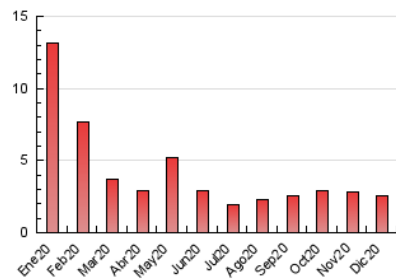

Pàgines (x 1000)