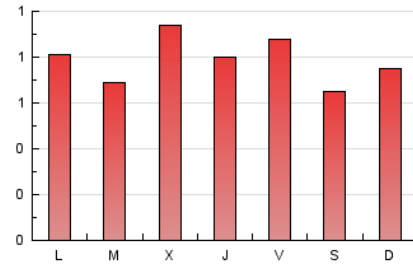

Pàgines (x 100)