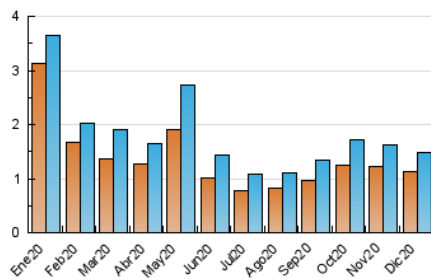

4.3 Per mesos

N. únics / Visites (x 1000)