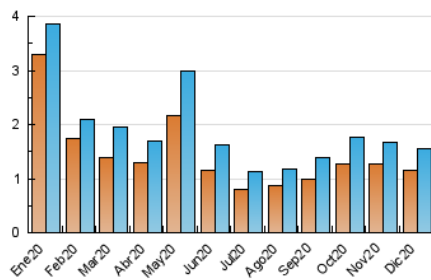

4.3 Per mesos

N. únics / Visites (x 1000)