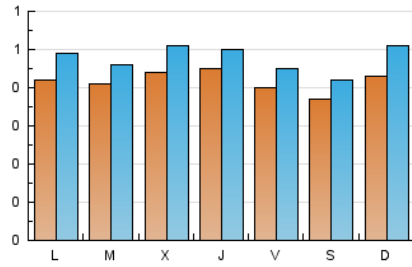

4. Gràfiques (Nacional)

4.1 Per dia de la setmana (promig)

N. únics / Visites (x 100)