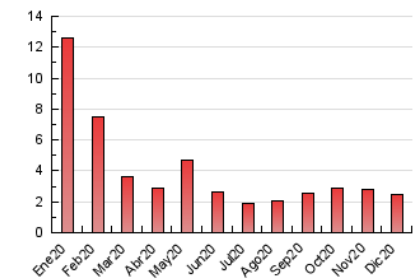

Pàgines (x 1000)