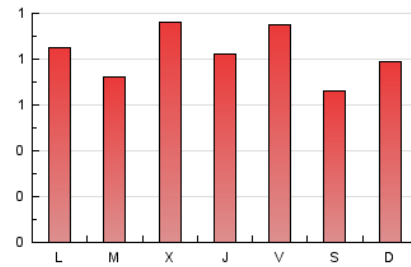

Pàgines (x 100)