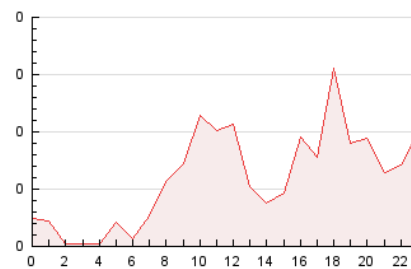

2. Seccions (Nacional i Internacional)

	PÀGINES	%
HOME	0	0 %
RESTA	2.549	100.00 %

3. Per dia del mes (Nacional i Internacional)

Dia	N. únics	Visites	Pàgines	Dia	N. únics	Visites	Pàgines	Dia	N. únics	Visites	Pàgines
1	54	62	110	11	29	32	51	21	42	54	93
2	66	79	113	12	25	27	34	22	38	42	62
3	52	56	83	13	33	42	55	23	46	56	122
4	47	54	160	14	55	64	88	24	30	34	72
5	35	38	61	15	41	46	63	25	46	54	72
6	41	50	97	16	46	50	67	26	54	68	112
7	22	24	71	17	40	43	69	27	74	84	110
8	36	42	60	18	46	51	97	28	61	67	86
9	41	44	80	19	38	40	58	29	43	48	67
10	52	58	87	20	29	33	53	30	25	33	97
								31	62	67	99

4. Gràfiques (Nacional i Internacional)

4.1 Per dia de la setmana (promig)

N. únics / Visites (x 100)

Pàgines (x 100)

4.2 Per franja horària (promig)

Visites (x 1000)

Pàgines (x 1000)

4.3 Per mesos