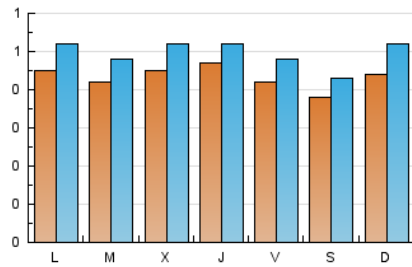

4. Gràfiques (Nacional i Internacional)

4.1 Per dia de la setmana (promig)

N. únics / Visites (x 100)