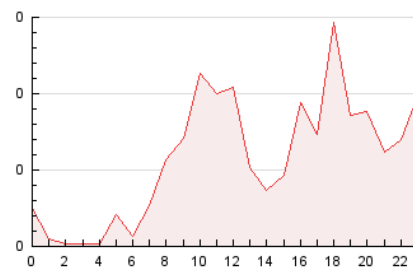

2. Seccions (Nacional)

	PÀGINES	%
HOME	0	0 %
RESTA	2.448	100.00 %

3. Per dia del mes (Nacional)

Dia	N. únics	Visites	Pàgines	Dia	N. únics	Visites	Pàgines	Dia	N. únics	Visites	Pàgines
1	52	60	107	11	26	28	45	21	40	51	90
2	64	77	111	12	25	27	34	22	37	41	55
3	50	54	81	13	31	40	53	23	44	54	116
4	45	50	141	14	53	62	86	24	29	33	71
5	34	37	59	15	37	42	59	25	45	53	71
6	40	48	92	16	46	50	67	26	52	66	110
7	20	22	68	17	40	43	69	27	72	82	104
8	35	41	59	18	44	49	95	28	54	59	78
9	40	43	79	19	37	39	57	29	42	47	66
10	50	56	85	20	28	32	52	30	24	32	96
								31	57	62	92

4. Gràfiques (Nacional)

4.1 Per dia de la setmana (promig)

N. únics / Visites (x 100)

Pàgines (x 100)

4.2 Per franja horària (promig)

Visites (x 1000)

Pàgines (x 1000)

4.3 Per mesos