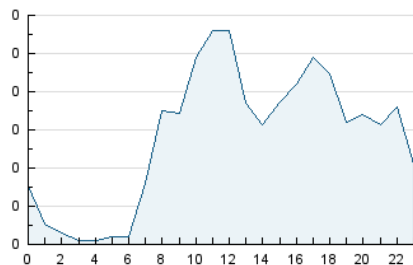

2. Seccions (Nacional)

	PÀGINES	%
HOME	308	12.21 %
RESTA	2.215	87.79 %

3. Per dia del mes (Nacional)

Dia	N. únics	Visites	Pàgines	Dia	N. únics	Visites	Pàgines	Dia	N. únics	Visites	Pàgines
1	18	18	35	11	26	30	69	21	76	90	137
2	19	22	69	12	31	36	79	22	51	57	117
3	33	38	69	13	25	32	64	23	45	52	130
4	27	28	47	14	34	42	70	24	53	63	126
5	27	32	55	15	46	51	89	25	36	41	49
6	15	15	19	16	45	55	91	26	33	39	53
7	20	23	61	17	79	93	305	27	39	48	120
8	35	40	73	18	56	65	84	28	49	58	96
9	19	22	39	19	20	22	23	29	92	107	138
10	21	22	34	20	23	27	53	30	67	77	129

4. Gràfiques (Nacional)

4.1 Per dia de la setmana (promig)

N. únics / Visites (x 100)

Pàgines (x 100)

4.2 Per franja horària (promig)

Visites (x 1000)

Pàgines (x 1000)

4.3 Per mesos