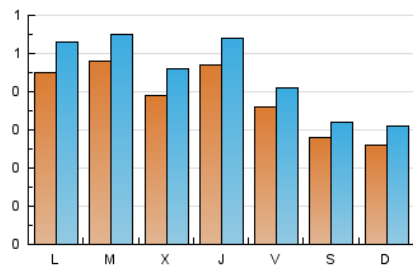

4. Gràfiques (Nacional)

4.1 Per dia de la setmana (promig)

N. únics / Visites (x 100)