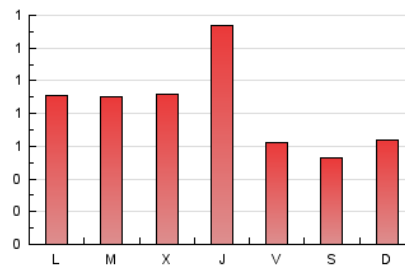

Pàgines (x 100)