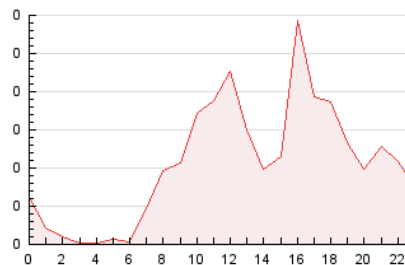

2. Seccions (Nacional)

	PÀGINES	%
HOME	308	12.21 %
RESTA	2.215	87.79 %

3. Per dia del mes (Nacional)

Dia	N. únics	Visites	Pàgines	Dia	N. únics	Visites	Pàgines	Dia	N. únics	Visites	Pàgines
1	18	18	35	11	26	30	69	21	76	90	137
2	19	22	69	12	31	36	79	22	51	57	117
3	33	38	69	13	25	32	64	23	45	52	130
4	27	28	47	14	34	42	70	24	53	63	126
5	27	32	55	15	46	51	89	25	36	41	49
6	15	15	19	16	45	55	91	26	33	39	53
7	20	23	61	17	79	93	305	27	39	48	120
8	35	40	73	18	56	65	84	28	49	58	96
9	19	22	39	19	20	22	23	29	92	107	138
10	21	22	34	20	23	27	53	30	67	77	129

4. Gràfiques (Nacional)

4.1 Per dia de la setmana (promig)

N. únics / Visites (x 100)

Pàgines (x 100)

4.2 Per franja horària (promig)

Visites (x 1000)

Pàgines (x 1000)

4.3 Per mesos