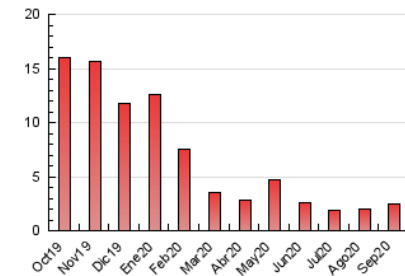

Pàgines (x 1000)