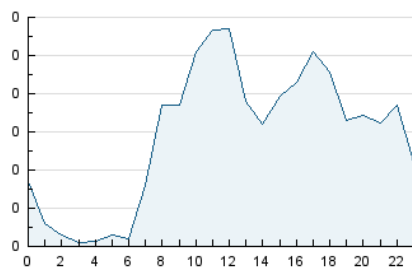

2. Seccions (Nacional i Internacional)

	PÀGINES	%
HOME	323	12.45 %
RESTA	2.272	87.55 %

3. Per dia del mes (Nacional i Internacional)

Dia	N. únics	Visites	Pàgines	Dia	N. únics	Visites	Pàgines	Dia	N. únics	Visites	Pàgines
1	20	21	38	11	26	30	69	21	77	91	138
2	20	24	71	12	33	38	81	22	51	57	117
3	35	40	72	13	25	32	64	23	45	52	130
4	31	34	57	14	34	42	70	24	54	64	127
5	29	34	57	15	47	52	90	25	36	41	49
6	16	16	20	16	45	55	91	26	33	39	53
7	22	25	75	17	82	97	311	27	40	49	121
8	35	40	73	18	58	67	86	28	53	63	107
9	20	23	40	19	20	22	23	29	98	115	146
10	21	22	34	20	24	28	54	30	69	79	131

4. Gràfiques (Nacional i Internacional)

4.1 Per dia de la setmana (promig)

N. únics / Visites (x 100)

Pàgines (x 100)

4.2 Per franja horària (promig)

Visites (x 1000)

Pàgines (x 1000)

4.3 Per mesos