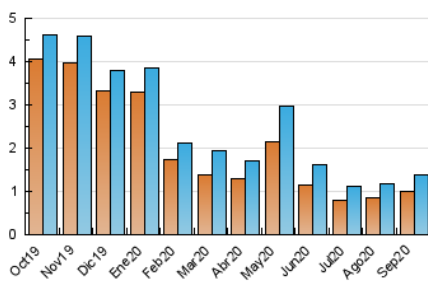

4.3 Per mesos

N. únics / Visites (x 1000)