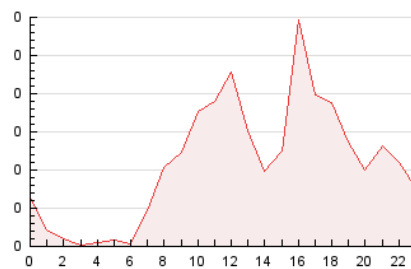

2. Seccions (Nacional i Internacional)

	PÀGINES	%
HOME	323	12.45 %
RESTA	2.272	87.55 %

3. Per dia del mes (Nacional i Internacional)

Dia	N. únics	Visites	Pàgines	Dia	N. únics	Visites	Pàgines	Dia	N. únics	Visites	Pàgines
1	20	21	38	11	26	30	69	21	77	91	138
2	20	24	71	12	33	38	81	22	51	57	117
3	35	40	72	13	25	32	64	23	45	52	130
4	31	34	57	14	34	42	70	24	54	64	127
5	29	34	57	15	47	52	90	25	36	41	49
6	16	16	20	16	45	55	91	26	33	39	53
7	22	25	75	17	82	97	311	27	40	49	121
8	35	40	73	18	58	67	86	28	53	63	107
9	20	23	40	19	20	22	23	29	98	115	146
10	21	22	34	20	24	28	54	30	69	79	131

4. Gràfiques (Nacional i Internacional)

4.1 Per dia de la setmana (promig)

N. únics / Visites (x 100)

Pàgines (x 100)

4.2 Per franja horària (promig)

Visites (x 1000)

Pàgines (x 1000)

4.3 Per mesos