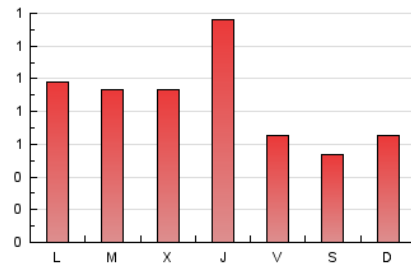

Pàgines (x 100)