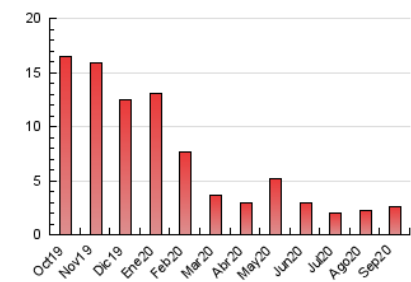

Pàgines (x 1000)