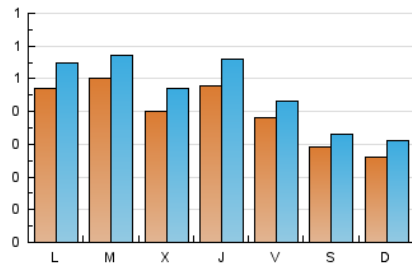

4. Gràfiques (Nacional i Internacional)

4.1 Per dia de la setmana (promig)

N. únics / Visites (x 100)