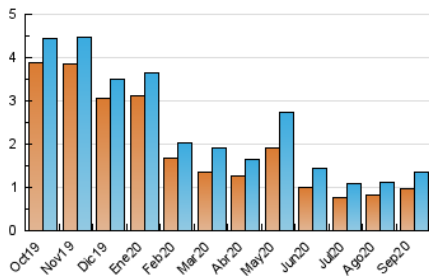

4.3 Per mesos

N. únics / Visites (x 1000)