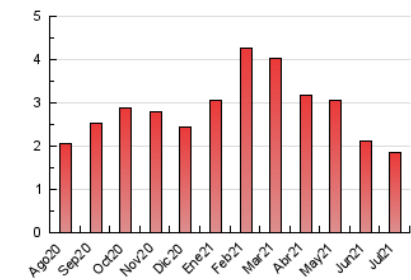

Pàgines (x 1000)