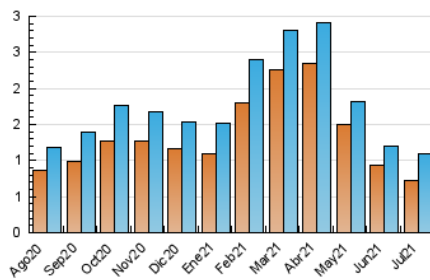

4.3 Per mesos

N. únics / Visites (x 1000)