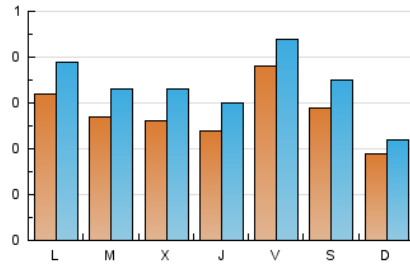

4. Gràfiques (Nacional)

4.1 Per dia de la setmana (promig)

N. únics / Visites (x 100)