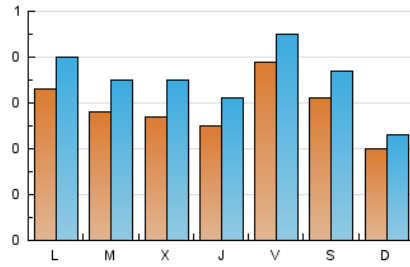

4. Gràfiques (Nacional i Internacional)

4.1 Per dia de la setmana (promig)

N. únics / Visites (x 100)