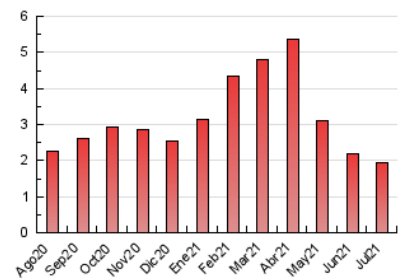

Pàgines (x 1000)