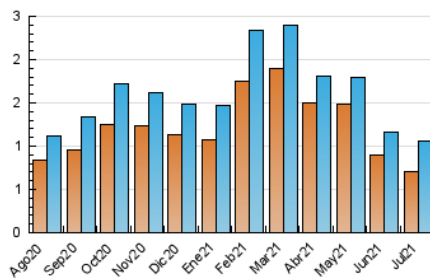

4.3 Per mesos

N. únics / Visites (x 1000)