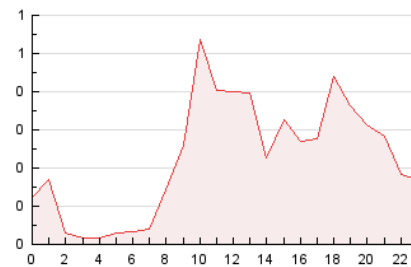

### 3. Per dia del mes (Nacional i Internacional)

Dia	N. únics	Visites	Pàgines	Dia	N. únics	Visites	Pàgines	Dia	N. únics	Visites	Pàgines
1	56	61	235	11	43	45	122	21	22	23	49
2	61	66	210	12	60	60	163	22	50	53	177
3	65	68	266	13	32	34	142	23	48	51	201
4	69	75	264	14	39	42	131	24	45	50	165
5	58	61	236	15	61	66	247	25	37	41	154
6	28	30	220	16	55	58	199	26	35	37	100
7	32	33	125	17	62	66	278	27	28	30	78
8	67	72	293	18	55	61	217	28	17	17	63
9	55	59	256	19	46	50	182	29	64	68	244
10	51	54	177	20	14	14	60	30	33	35	86
								31	41	42	122

4. Gràfiques (Nacional i Internacional)

4.1 Per dia de la setmana (promig)

N. únics / Visites (x 100)

Pàgines (x 100)

4.2 Per franja horària (promig)

Visites (x 1000)

Pàgines (x 1000)

4.3 Per mesos