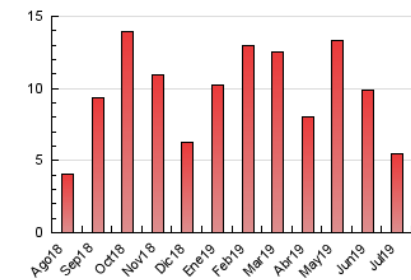

Pàgines (x 1000)