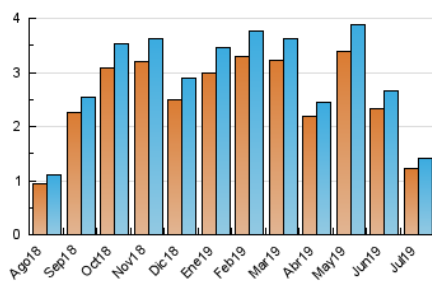

4.3 Per mesos

N. únics / Visites (x 1000)