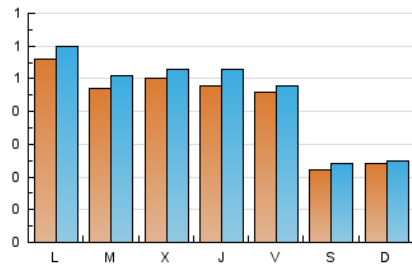

4. Gràfiques (Nacional)

4.1 Per dia de la setmana (promig)

N. únics / Visites (x 100)