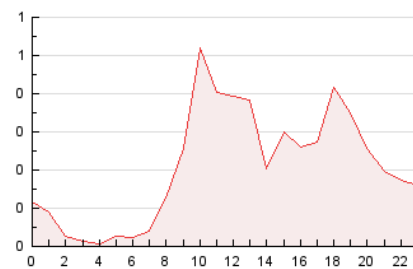

#### 3. Per dia del mes (Nacional)

Dia	N. únics	Visites	Pàgines	Dia	N. únics	Visites	Pàgines	Dia	N. únics	Visites	Pàgines
1	51	56	228	11	41	43	119	21	19	20	45
2	61	66	210	12	57	57	155	22	47	50	172
3	62	65	261	13	27	29	127	23	44	47	191
4	65	70	250	14	35	37	117	24	45	50	165
5	51	54	223	15	58	63	242	25	35	39	152
6	23	25	78	16	51	54	190	26	32	34	94
7	26	27	114	17	60	64	274	27	27	29	76
8	63	68	213	18	52	58	211	28	16	16	61
9	50	53	232	19	43	47	177	29	59	62	225
10	47	50	169	20	12	12	57	30	31	33	80
								31	37	38	113

4. Gràfiques (Nacional)

4.1 Per dia de la setmana (promig)

N. únics / Visites (x 100)

Pàgines (x 100)

4.2 Per franja horària (promig)

Visites (x 1000)

Pàgines (x 1000)

4.3 Per mesos