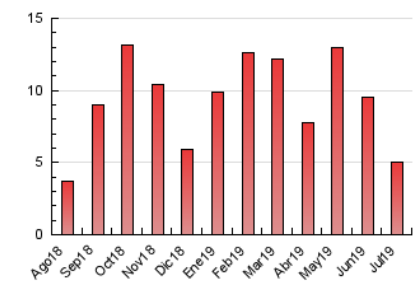

Pàgines (x 1000)