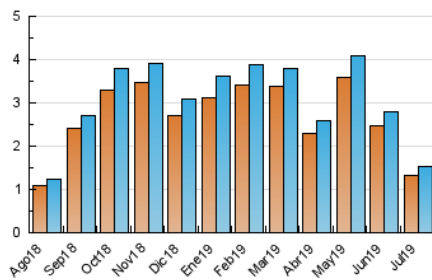

4.3 Per mesos

N. únics / Visites (x 1000)