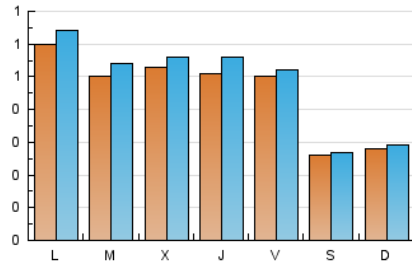

4. Gràfiques (Nacional i Internacional)

4.1 Per dia de la setmana (promig)

N. únics / Visites (x 100)