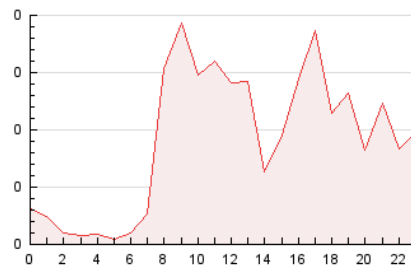

2. Seccions (Nacional i Internacional)

	PÀGINES	%
HOME	286	13.10 %
RESTA	1.898	86.90 %

3. Per dia del mes (Nacional i Internacional)

Dia	N. únics	Visites	Pàgines	Dia	N. únics	Visites	Pàgines	Dia	N. únics	Visites	Pàgines
1	51	64	117	11	37	44	75	21	35	39	69
2	63	74	133	12	18	20	54	22	20	24	35
3	39	44	114	13	19	22	32	23	45	49	93
4	56	64	88	14	38	42	63	24	21	24	39
5	71	74	103	15	46	48	103	25	20	25	42
6	54	59	76	16	34	40	58	26	19	21	23
7	56	65	135	17	34	39	116	27	15	18	35
8	56	60	95	18	27	30	71	28	24	27	52
9	32	35	57	19	11	12	19	29	26	29	85
10	43	48	70	20	23	23	49	30	42	45	83

4. Gràfiques (Nacional i Internacional)

4.1 Per dia de la setmana (promig)

N. únics / Visites (x 100)

Pàgines (x 100)

4.2 Per franja horària (promig)

Visites__ (x 1000)

Pàgines (x 1000)

4.3 Per mesos