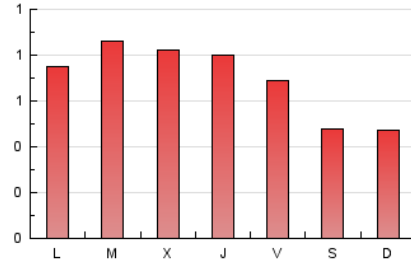

Pàgines (x 100)