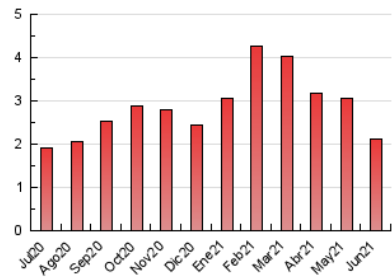

Pàgines (x 1000)