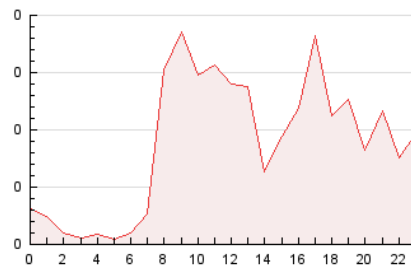

2. Seccions (Nacional)

	PÀGINES	%
HOME	267	12.64 %
RESTA	1.845	87.36 %

3. Per dia del mes (Nacional)

Dia	N. únics	Visites	Pàgines	Dia	N. únics	Visites	Pàgines	Dia	N. únics	Visites	Pàgines
1	49	61	114	11	36	43	74	21	35	39	69
2	62	73	132	12	17	19	53	22	20	24	35
3	35	40	110	13	18	21	31	23	44	48	92
4	55	63	87	14	36	40	61	24	21	24	39
5	67	70	99	15	46	48	103	25	20	25	42
6	53	57	74	16	32	38	55	26	18	20	22
7	51	60	128	17	33	38	103	27	15	18	35
8	54	58	93	18	27	30	71	28	23	26	43
9	27	30	51	19	9	10	17	29	25	28	84
10	41	46	66	20	23	23	49	30	39	42	80

4. Gràfiques (Nacional)

4.1 Per dia de la setmana (promig)

N. únics / Visites (x 100)

Pàgines (x 100)

4.2 Per franja horària (promig)

Visites__ (x 1000)

Pàgines (x 1000)

4.3 Per mesos