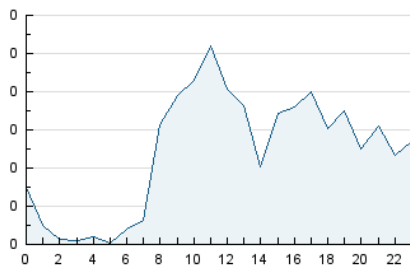

2. Seccions (Nacional)

	PÀGINES	%
HOME	267	12.64 %
RESTA	1.845	87.36 %

3. Per dia del mes (Nacional)

Dia	N. únics	Visites	Pàgines	Dia	N. únics	Visites	Pàgines	Dia	N. únics	Visites	Pàgines
1	49	61	114	11	36	43	74	21	35	39	69
2	62	73	132	12	17	19	53	22	20	24	35
3	35	40	110	13	18	21	31	23	44	48	92
4	55	63	87	14	36	40	61	24	21	24	39
5	67	70	99	15	46	48	103	25	20	25	42
6	53	57	74	16	32	38	55	26	18	20	22
7	51	60	128	17	33	38	103	27	15	18	35
8	54	58	93	18	27	30	71	28	23	26	43
9	27	30	51	19	9	10	17	29	25	28	84
10	41	46	66	20	23	23	49	30	39	42	80

4. Gràfiques (Nacional)

4.1 Per dia de la setmana (promig)

N. únics / Visites (x 100)

Pàgines (x 100)

4.2 Per franja horària (promig)

Visites__ (x 1000)

Pàgines (x 1000)

4.3 Per mesos