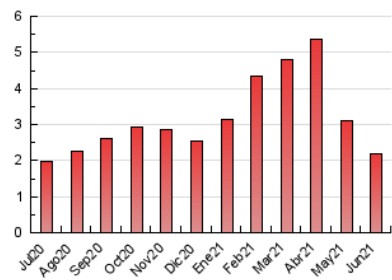

Pàgines (x 1000)