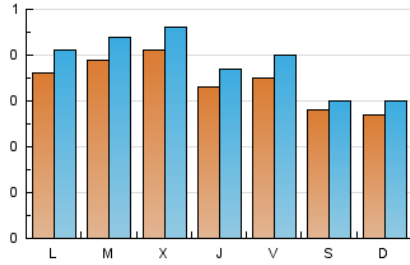

4. Gràfiques (Nacional)

4.1 Per dia de la setmana (promig)

N. únics / Visites (x 100)