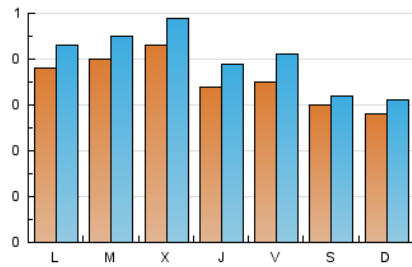

4. Gràfiques (Nacional i Internacional)

4.1 Per dia de la setmana (promig)

N. únics / Visites (x 100)