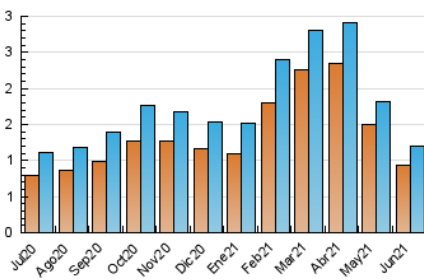

4.3 Per mesos

N. únics / Visites (x 1000)