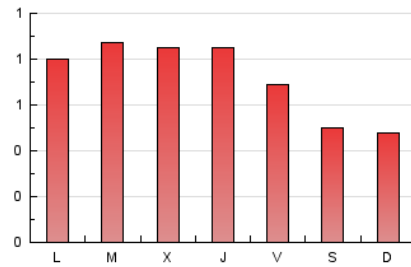

Pàgines (x 100)