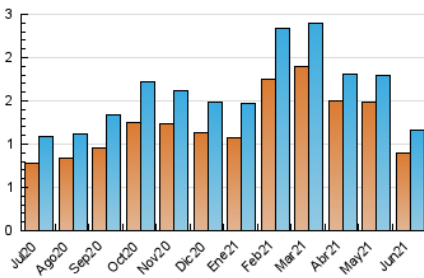

4.3 Per mesos

N. únics / Visites (x 1000)