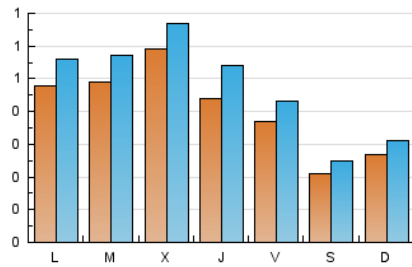

4. Gràfiques (Nacional)

4.1 Per dia de la setmana (promig)

N. únics / Visites (x 100)