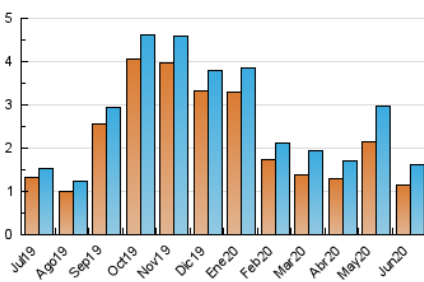

4.3 Per mesos

N. únics / Visites (x 1000)