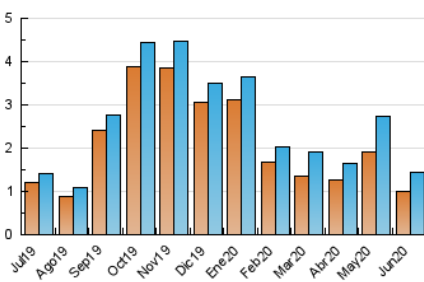

4.3 Per mesos

N. únics / Visites (x 1000)