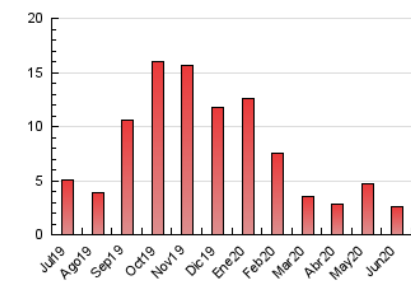

Pàgines (x 1000)