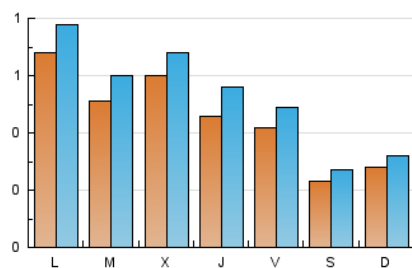

4. Gràfiques (Nacional i Internacional)

4.1 Per dia de la setmana (promig)

N. únics / Visites (x 100)