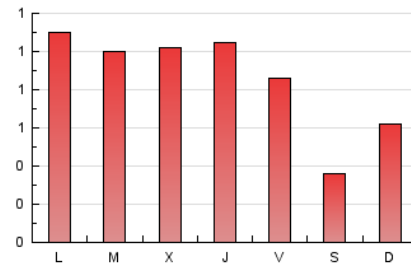

Pàgines (x 100)