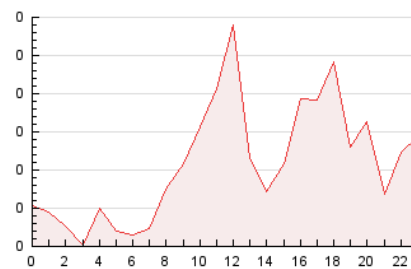

2. Seccions (Nacional)

	PÀGINES	%
HOME	442	16.86 %
RESTA	2.179	83.14 %

3. Per dia del mes (Nacional)

Dia	N. únics	Visites	Pàgines	Dia	N. únics	Visites	Pàgines	Dia	N. únics	Visites	Pàgines
1	59	68	153	11	52	66	129	21	14	17	23
2	59	73	125	12	42	49	108	22	23	27	108
3	74	86	132	13	28	37	48	23	25	26	57
4	60	70	118	14	31	35	42	24	46	49	64
5	55	66	99	15	54	64	97	25	23	30	51
6	37	41	65	16	61	66	94	26	18	20	46
7	39	43	110	17	52	59	120	27	10	11	14
8	68	79	129	18	40	49	123	28	23	28	74
9	72	87	166	19	33	38	92	29	37	44	64
10	63	73	92	20	10	12	18	30	30	34	60

4. Gràfiques (Nacional)

4.1 Per dia de la setmana (promig)

N. únics / Visites (x 100)

Pàgines (x 100)

4.2 Per franja horària (promig)

Visites (x 1000)

Pàgines (x 1000)

4.3 Per mesos