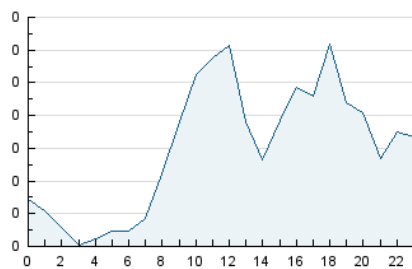

2. Seccions (Nacional)

	PÀGINES	%
HOME	442	16.86 %
RESTA	2.179	83.14 %

3. Per dia del mes (Nacional)

Dia	N. únics	Visites	Pàgines	Dia	N. únics	Visites	Pàgines	Dia	N. únics	Visites	Pàgines
1	59	68	153	11	52	66	129	21	14	17	23
2	59	73	125	12	42	49	108	22	23	27	108
3	74	86	132	13	28	37	48	23	25	26	57
4	60	70	118	14	31	35	42	24	46	49	64
5	55	66	99	15	54	64	97	25	23	30	51
6	37	41	65	16	61	66	94	26	18	20	46
7	39	43	110	17	52	59	120	27	10	11	14
8	68	79	129	18	40	49	123	28	23	28	74
9	72	87	166	19	33	38	92	29	37	44	64
10	63	73	92	20	10	12	18	30	30	34	60

4. Gràfiques (Nacional)

4.1 Per dia de la setmana (promig)

N. únics / Visites (x 100)

Pàgines (x 100)

4.2 Per franja horària (promig)

Visites (x 1000)

Pàgines (x 1000)

4.3 Per mesos