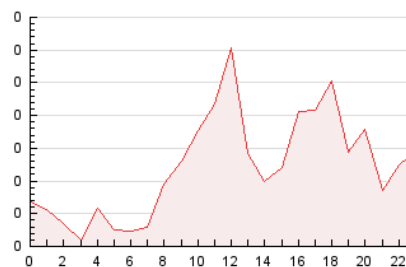

2. Seccions (Nacional i Internacional)

	PÀGINES	%
HOME	652	22.18 %
RESTA	2.288	77.82 %

3. Per dia del mes (Nacional i Internacional)

Dia	N. únics	Visites	Pàgines	Dia	N. únics	Visites	Pàgines	Dia	N. únics	Visites	Pàgines
1	150	159	335	11	54	68	131	21	14	17	23
2	59	73	125	12	44	51	112	22	26	35	120
3	74	86	132	13	30	40	51	23	27	32	65
4	61	71	120	14	32	36	43	24	48	52	74
5	68	82	126	15	56	66	100	25	24	31	52
6	40	44	69	16	63	69	115	26	19	21	47
7	41	45	113	17	53	60	121	27	11	12	16
8	72	84	137	18	43	52	126	28	24	29	77
9	75	90	170	19	35	40	98	29	38	45	66
10	65	75	94	20	11	13	22	30	30	34	60

4. Gràfiques (Nacional i Internacional)

4.1 Per dia de la setmana (promig)

N. únics / Visites (x 100)

Pàgines (x 100)

4.2 Per franja horària (promig)

Visites (x 1000)

Pàgines (x 1000)

4.3 Per mesos