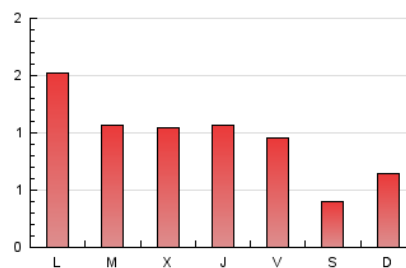

Pàgines (x 100)