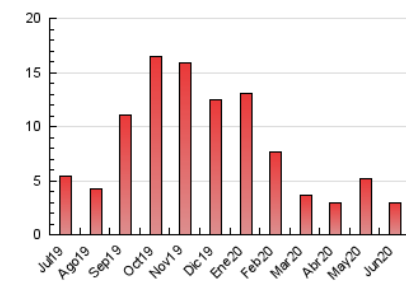

Pàgines (x 1000)