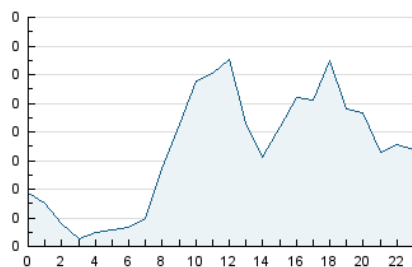

2. Seccions (Nacional i Internacional)

	PÀGINES	%
HOME	652	22.18 %
RESTA	2.288	77.82 %

3. Per dia del mes (Nacional i Internacional)

Dia	N. únics	Visites	Pàgines	Dia	N. únics	Visites	Pàgines	Dia	N. únics	Visites	Pàgines
1	150	159	335	11	54	68	131	21	14	17	23
2	59	73	125	12	44	51	112	22	26	35	120
3	74	86	132	13	30	40	51	23	27	32	65
4	61	71	120	14	32	36	43	24	48	52	74
5	68	82	126	15	56	66	100	25	24	31	52
6	40	44	69	16	63	69	115	26	19	21	47
7	41	45	113	17	53	60	121	27	11	12	16
8	72	84	137	18	43	52	126	28	24	29	77
9	75	90	170	19	35	40	98	29	38	45	66
10	65	75	94	20	11	13	22	30	30	34	60

4. Gràfiques (Nacional i Internacional)

4.1 Per dia de la setmana (promig)

N. únics / Visites (x 100)

Pàgines (x 100)

4.2 Per franja horària (promig)

Visites (x 1000)

Pàgines (x 1000)

4.3 Per mesos