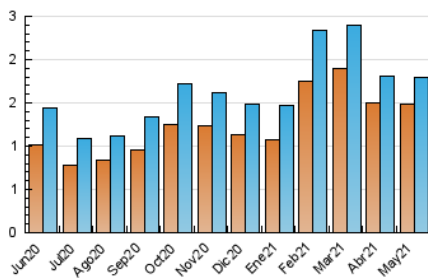

4.3 Per mesos

N. únics / Visites (x 1000)