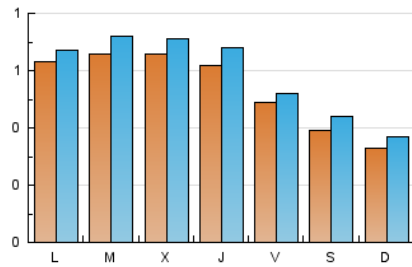

4. Gràfiques (Nacional)

4.1 Per dia de la setmana (promig)

N. únics / Visites (x 100)