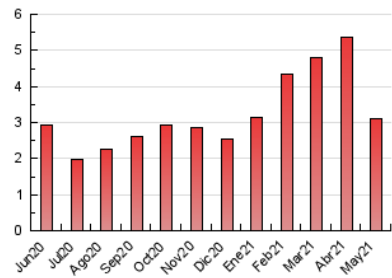

Pàgines (x 1000)