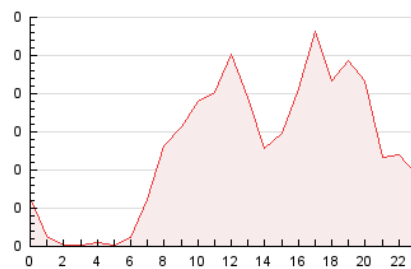

2. Seccions (Nacional)

	PÀGINES	%
HOME	274	8.95 %
RESTA	2.789	91.05 %

3. Per dia del mes (Nacional)

Dia	N. únics	Visites	Pàgines	Dia	N. únics	Visites	Pàgines	Dia	N. únics	Visites	Pàgines
1	59	75	165	11	67	76	114	21	55	56	165
2	45	48	76	12	73	82	137	22	45	47	76
3	105	108	197	13	61	66	91	23	23	25	72
4	82	89	111	14	34	35	51	24	51	59	110
5	72	79	133	15	25	27	33	25	60	64	86
6	68	74	112	16	26	28	34	26	47	47	87
7	60	66	109	17	54	59	106	27	44	50	109
8	39	41	78	18	56	60	70	28	47	51	108
9	32	34	54	19	73	74	117	29	29	31	35
10	52	55	116	20	74	80	110	30	41	50	119
								31	54	56	82

4. Gràfiques (Nacional)

4.1 Per dia de la setmana (promig)

N. únics / Visites (x 100)

Pàgines (x 100)

4.2 Per franja horària (promig)

Visites__ (x 1000)

Pàgines (x 1000)

4.3 Per mesos