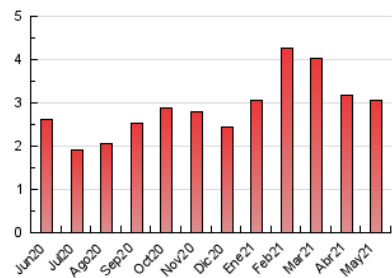

Pàgines (x 1000)