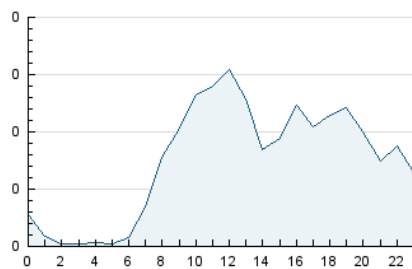

2. Seccions (Nacional)

	PÀGINES	%
HOME	274	8.95 %
RESTA	2.789	91.05 %

3. Per dia del mes (Nacional)

Dia	N. únics	Visites	Pàgines	Dia	N. únics	Visites	Pàgines	Dia	N. únics	Visites	Pàgines
1	59	75	165	11	67	76	114	21	55	56	165
2	45	48	76	12	73	82	137	22	45	47	76
3	105	108	197	13	61	66	91	23	23	25	72
4	82	89	111	14	34	35	51	24	51	59	110
5	72	79	133	15	25	27	33	25	60	64	86
6	68	74	112	16	26	28	34	26	47	47	87
7	60	66	109	17	54	59	106	27	44	50	109
8	39	41	78	18	56	60	70	28	47	51	108
9	32	34	54	19	73	74	117	29	29	31	35
10	52	55	116	20	74	80	110	30	41	50	119
								31	54	56	82

4. Gràfiques (Nacional)

4.1 Per dia de la setmana (promig)

N. únics / Visites (x 100)

Pàgines (x 100)

4.2 Per franja horària (promig)

Visites__ (x 1000)

Pàgines (x 1000)

4.3 Per mesos