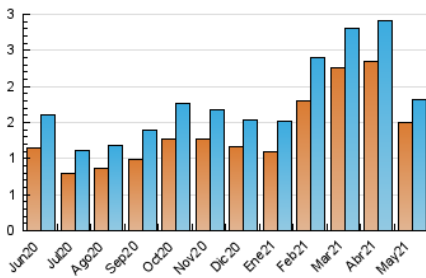

4.3 Per mesos

N. únics / Visites (x 1000)