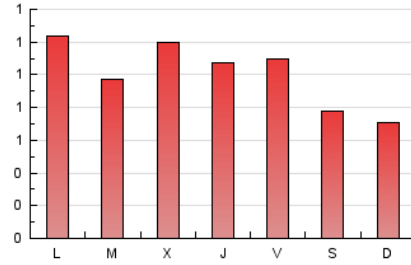

Pàgines (x 100)