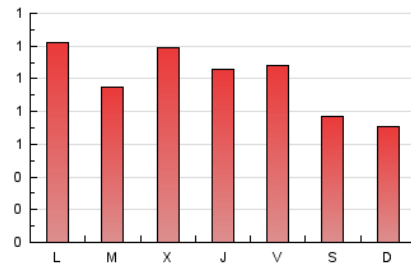

Pàgines (x 100)