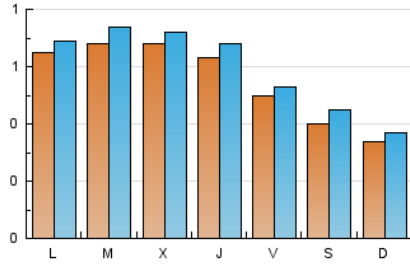

4. Gràfiques (Nacional i Internacional)

4.1 Per dia de la setmana (promig)

N. únics / Visites (x 100)