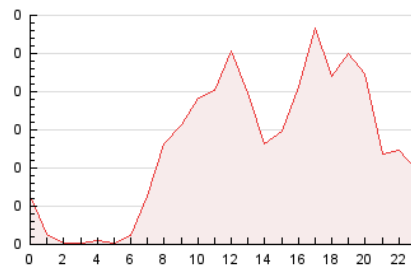

2. Seccions (Nacional i Internacional)

	PÀGINES	%
HOME	285	9.19 %
RESTA	2.815	90.81 %

3. Per dia del mes (Nacional i Internacional)

Dia	N. únics	Visites	Pàgines	Dia	N. únics	Visites	Pàgines	Dia	N. únics	Visites	Pàgines
1	60	76	166	11	69	78	116	21	57	58	168
2	46	49	77	12	74	83	138	22	47	49	78
3	109	113	202	13	61	66	91	23	23	25	72
4	84	91	114	14	36	37	53	24	52	60	111
5	73	80	134	15	26	28	34	25	60	64	86
6	69	75	113	16	26	28	34	26	49	49	89
7	60	66	109	17	55	60	107	27	45	51	111
8	40	42	79	18	58	62	72	28	47	51	108
9	32	34	54	19	74	75	118	29	29	31	35
10	53	56	117	20	75	81	111	30	41	50	119
								31	56	58	84

4. Gràfiques (Nacional i Internacional)

4.1 Per dia de la setmana (promig)

N. únics / Visites (x 100)

Pàgines (x 100)

4.2 Per franja horària (promig)

Visites__ (x 1000)

Pàgines (x 1000)

4.3 Per mesos