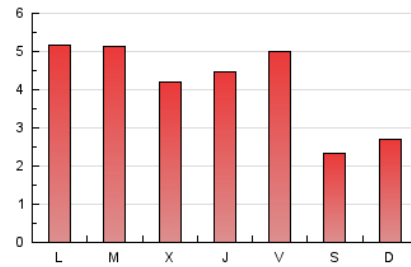

Pàgines (x 100)