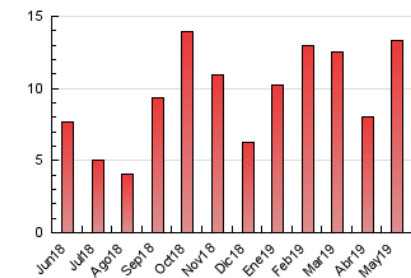

Pàgines (x 1000)