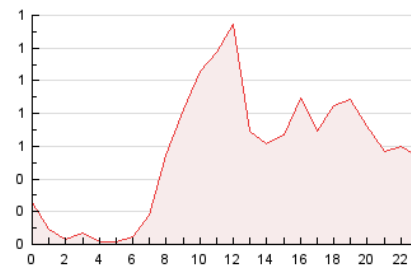

2. Seccions (Nacional i Internacional)

	PÀGINES	%
HOME	741	5.54 %
RESTA	12.626	94.46 %

3. Per dia del mes (Nacional i Internacional)

Dia	N. únics	Visites	Pàgines	Dia	N. únics	Visites	Pàgines	Dia	N. únics	Visites	Pàgines
1	89	93	315	11	73	80	292	21	131	138	454
2	142	148	475	12	86	91	247	22	140	147	425
3	165	181	735	13	136	142	438	23	127	131	379
4	86	94	265	14	150	154	512	24	131	141	390
5	90	104	335	15	162	170	618	25	75	80	258
6	150	156	431	16	111	113	311	26	100	109	289
7	173	180	655	17	117	120	380	27	140	149	854
8	152	157	512	18	54	55	148	28	157	168	494
9	173	180	539	19	76	80	241	29	106	110	287
10	112	119	454	20	130	133	404	30	183	197	614
								31	150	165	616

4. Gràfiques (Nacional i Internacional)

4.1 Per dia de la setmana (promig)

N. únics / Visites (x 100)

Pàgines (x 100)

4.2 Per franja horària (promig)

Visites (x 1000)

Pàgines (x 1000)

4.3 Per mesos