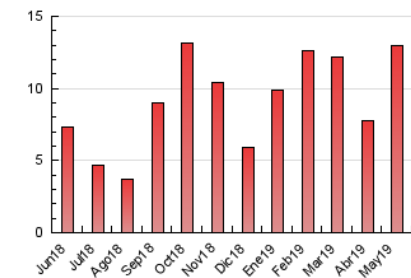

Pàgines (x 1000)