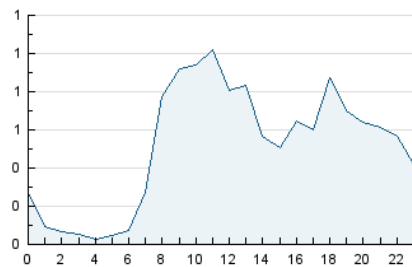

2. Seccions (Nacional i Internacional)

	PÀGINES	%
HOME	741	5.54 %
RESTA	12.626	94.46 %

3. Per dia del mes (Nacional i Internacional)

Dia	N. únics	Visites	Pàgines	Dia	N. únics	Visites	Pàgines	Dia	N. únics	Visites	Pàgines
1	89	93	315	11	73	80	292	21	131	138	454
2	142	148	475	12	86	91	247	22	140	147	425
3	165	181	735	13	136	142	438	23	127	131	379
4	86	94	265	14	150	154	512	24	131	141	390
5	90	104	335	15	162	170	618	25	75	80	258
6	150	156	431	16	111	113	311	26	100	109	289
7	173	180	655	17	117	120	380	27	140	149	854
8	152	157	512	18	54	55	148	28	157	168	494
9	173	180	539	19	76	80	241	29	106	110	287
10	112	119	454	20	130	133	404	30	183	197	614
								31	150	165	616

4. Gràfiques (Nacional i Internacional)

4.1 Per dia de la setmana (promig)

N. únics / Visites (x 100)

Pàgines (x 100)

4.2 Per franja horària (promig)

Visites (x 1000)

Pàgines (x 1000)

4.3 Per mesos