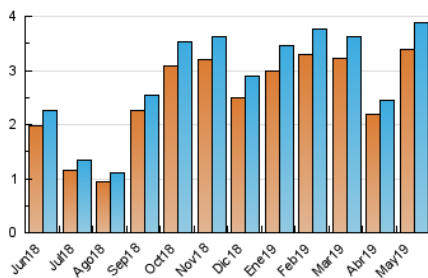

4.3 Per mesos

N. únics / Visites (x 1000)