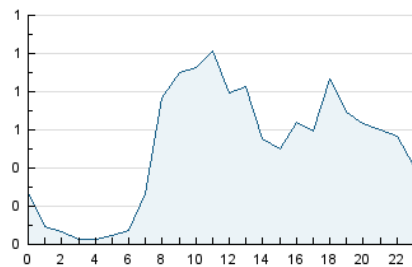

2. Seccions (Nacional)

	PÀGINES	%
HOME	664	5.12 %
RESTA	12.297	94.88 %

3. Per dia del mes (Nacional)

Dia	N. únics	Visites	Pàgines	Dia	N. únics	Visites	Pàgines	Dia	N. únics	Visites	Pàgines
1	82	86	303	11	72	79	290	21	126	133	443
2	131	137	455	12	79	84	236	22	136	143	418
3	145	161	691	13	129	135	423	23	123	127	371
4	79	87	247	14	141	145	496	24	124	134	372
5	85	99	329	15	158	166	612	25	70	75	250
6	141	146	411	16	109	111	307	26	95	104	280
7	167	174	647	17	113	116	372	27	136	145	849
8	142	147	482	18	54	55	148	28	149	160	471
9	147	154	489	19	74	78	238	29	104	108	280
10	109	116	448	20	128	130	385	30	180	194	608
								31	147	162	610

4. Gràfiques (Nacional)

4.1 Per dia de la setmana (promig)

N. únics / Visites (x 100)

Pàgines (x 100)

4.2 Per franja horària (promig)

Visites (x 1000)

Pàgines (x 1000)

4.3 Per mesos