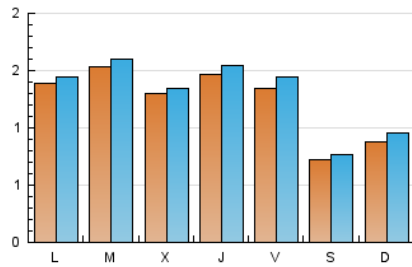

4. Gràfiques (Nacional i Internacional)

4.1 Per dia de la setmana (promig)

N. únics / Visites (x 100)