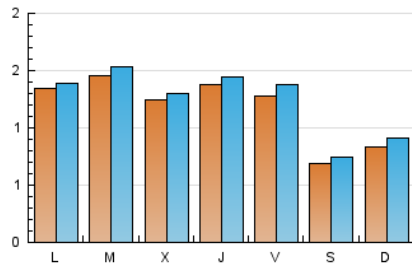

4. Gràfiques (Nacional)

4.1 Per dia de la setmana (promig)

N. únics / Visites (x 100)