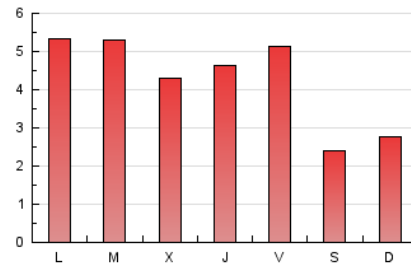

Pàgines (x 100)