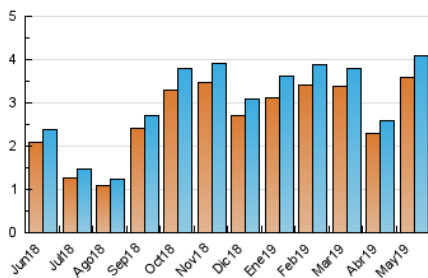

4.3 Per mesos

N. únics / Visites (x 1000)