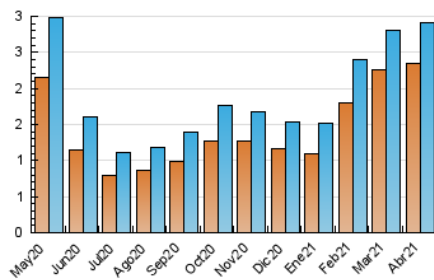

4.3 Per mesos

N. únics / Visites (x 1000)