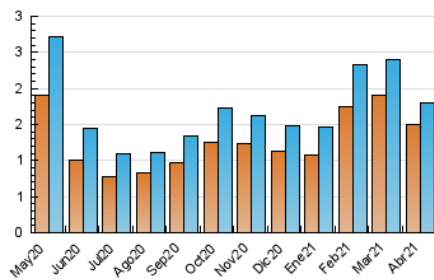

4.3 Per mesos

N. únics / Visites (x 1000)