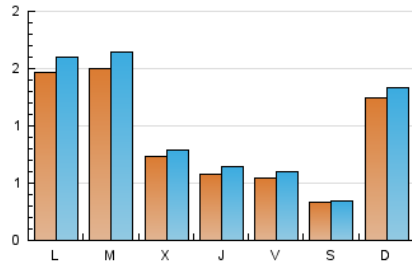

4. Gràfiques (Nacional i Internacional)

4.1 Per dia de la setmana (promig)

N. únics / Visites (x 100)