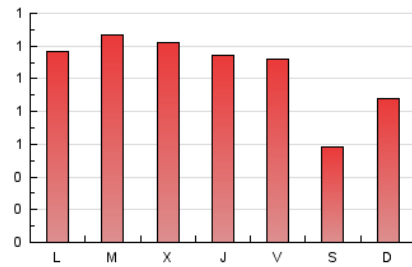

Pàgines (x 100)