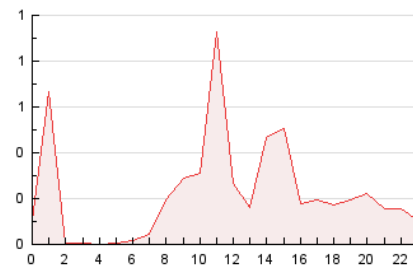

2. Seccions (Nacional i Internacional)

	PÀGINES	%
HOME	2.528	47.23 %
RESTA	2.825	52.77 %

3. Per dia del mes (Nacional i Internacional)

Dia	N. únics	Visites	Pàgines	Dia	N. únics	Visites	Pàgines	Dia	N. únics	Visites	Pàgines
1	35	39	101	11	380	415	875	21	71	71	116
2	38	45	90	12	398	433	861	22	65	73	116
3	18	19	31	13	387	433	833	23	52	57	99
4	30	31	54	14	64	75	108	24	23	23	24
5	47	54	77	15	53	61	97	25	40	42	62
6	81	88	176	16	67	74	152	26	54	60	106
7	86	91	162	17	46	46	93	27	67	69	107
8	57	65	124	18	45	45	64	28	72	77	117
9	44	45	95	19	88	91	135	29	79	86	148
10	43	47	94	20	64	69	105	30	76	80	131

4. Gràfiques (Nacional i Internacional)

4.1 Per dia de la setmana (promig)

N. únics / Visites (x 100)

Pàgines (x 100)

4.2 Per franja horària (promig)

Visites (x 1000)

Pàgines (x 1000)

4.3 Per mesos