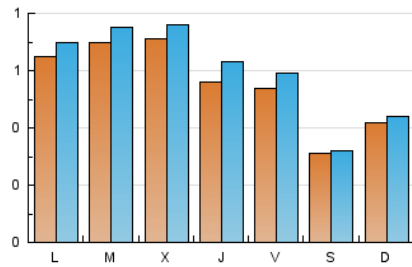

4. Gràfiques (Nacional)

4.1 Per dia de la setmana (promig)

N. únics / Visites (x 100)