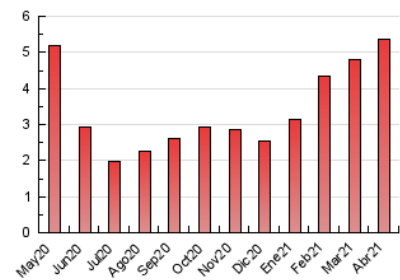

Pàgines (x 1000)