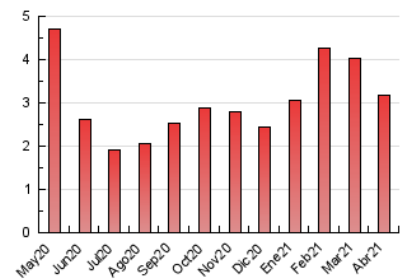

Pàgines (x 1000)