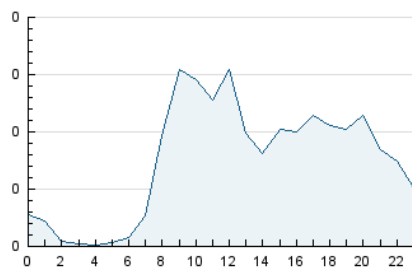

2. Seccions (Nacional)

	PÀGINES	%
HOME	408	12.84 %
RESTA	2.770	87.16 %

3. Per dia del mes (Nacional)

Dia	N. únics	Visites	Pàgines	Dia	N. únics	Visites	Pàgines	Dia	N. únics	Visites	Pàgines
1	33	37	96	11	57	62	173	21	68	68	113
2	37	44	89	12	77	84	163	22	64	72	115
3	17	18	30	13	73	79	126	23	52	57	99
4	30	31	54	14	64	75	108	24	23	23	24
5	44	51	74	15	52	60	96	25	40	42	62
6	80	87	174	16	65	72	150	26	51	57	100
7	82	87	155	17	42	42	87	27	65	67	103
8	55	63	116	18	42	42	61	28	68	73	113
9	43	44	94	19	86	89	131	29	78	85	147
10	41	45	91	20	63	68	104	30	75	79	130

4. Gràfiques (Nacional)

4.1 Per dia de la setmana (promig)

N. únics / Visites (x 100)

Pàgines (x 100)

4.2 Per franja horària (promig)

Visites__ (x 1000)

Pàgines (x 1000)

4.3 Per mesos