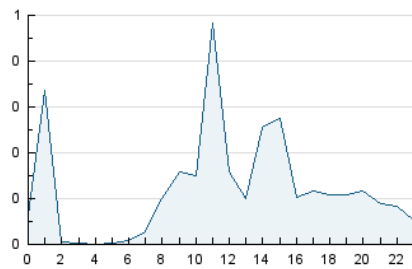

2. Seccions (Nacional i Internacional)

	PÀGINES	%
HOME	2.528	47.23 %
RESTA	2.825	52.77 %

3. Per dia del mes (Nacional i Internacional)

Dia	N. únics	Visites	Pàgines	Dia	N. únics	Visites	Pàgines	Dia	N. únics	Visites	Pàgines
1	35	39	101	11	380	415	875	21	71	71	116
2	38	45	90	12	398	433	861	22	65	73	116
3	18	19	31	13	387	433	833	23	52	57	99
4	30	31	54	14	64	75	108	24	23	23	24
5	47	54	77	15	53	61	97	25	40	42	62
6	81	88	176	16	67	74	152	26	54	60	106
7	86	91	162	17	46	46	93	27	67	69	107
8	57	65	124	18	45	45	64	28	72	77	117
9	44	45	95	19	88	91	135	29	79	86	148
10	43	47	94	20	64	69	105	30	76	80	131

4. Gràfiques (Nacional i Internacional)

4.1 Per dia de la setmana (promig)

N. únics / Visites (x 100)

Pàgines (x 100)

4.2 Per franja horària (promig)

Visites (x 1000)

Pàgines (x 1000)

4.3 Per mesos