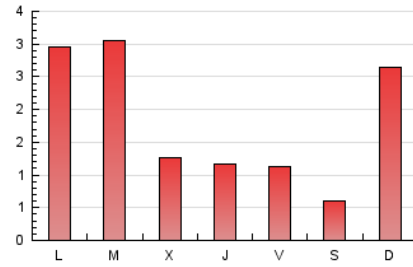

Pàgines (x 100)