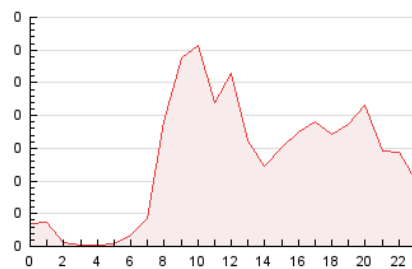

2. Seccions (Nacional)

	PÀGINES	%
HOME	408	12.84 %
RESTA	2.770	87.16 %

3. Per dia del mes (Nacional)

Dia	N. únics	Visites	Pàgines	Dia	N. únics	Visites	Pàgines	Dia	N. únics	Visites	Pàgines
1	33	37	96	11	57	62	173	21	68	68	113
2	37	44	89	12	77	84	163	22	64	72	115
3	17	18	30	13	73	79	126	23	52	57	99
4	30	31	54	14	64	75	108	24	23	23	24
5	44	51	74	15	52	60	96	25	40	42	62
6	80	87	174	16	65	72	150	26	51	57	100
7	82	87	155	17	42	42	87	27	65	67	103
8	55	63	116	18	42	42	61	28	68	73	113
9	43	44	94	19	86	89	131	29	78	85	147
10	41	45	91	20	63	68	104	30	75	79	130

4. Gràfiques (Nacional)

4.1 Per dia de la setmana (promig)

N. únics / Visites (x 100)

Pàgines (x 100)

4.2 Per franja horària (promig)

Visites__ (x 1000)

Pàgines (x 1000)

4.3 Per mesos