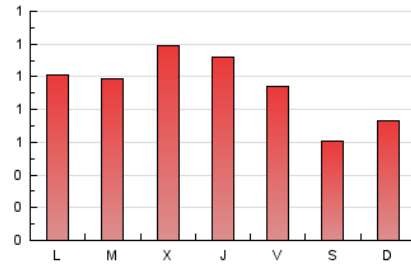

Pàgines (x 100)