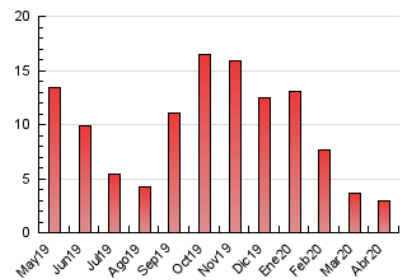

Pàgines (x 1000)