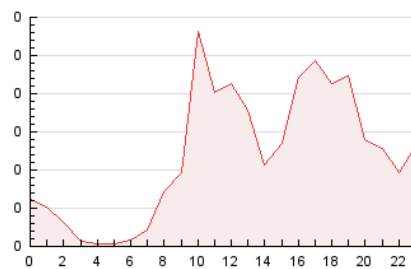

2. Seccions (Nacional)

	PÀGINES	%
HOME	299	10.43 %
RESTA	2.568	89.57 %

3. Per dia del mes (Nacional)

Dia	N. únics	Visites	Pàgines	Dia	N. únics	Visites	Pàgines	Dia	N. únics	Visites	Pàgines
1	113	131	222	11	26	32	44	21	39	45	73
2	120	132	251	12	24	27	46	22	53	68	136
3	77	91	138	13	26	26	38	23	48	52	83
4	31	39	56	14	41	51	84	24	52	60	101
5	32	35	84	15	53	60	99	25	37	40	76
6	58	68	145	16	49	56	83	26	30	36	50
7	49	58	165	17	38	42	70	27	55	65	90
8	36	40	56	18	40	44	69	28	52	57	75
9	27	28	47	19	41	47	111	29	50	57	82
10	23	25	65	20	69	85	130	30	49	58	98

4. Gràfiques (Nacional)

4.1 Per dia de la setmana (promig)

N. únics / Visites (x 100)

Pàgines (x 100)

4.2 Per franja horària (promig)

Visites (x 1000)

Pàgines (x 1000)

4.3 Per mesos