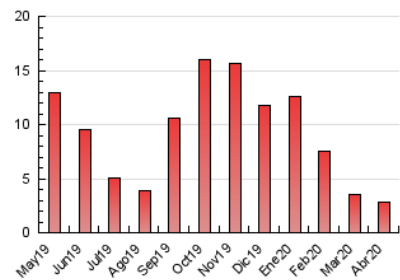

Pàgines (x 1000)