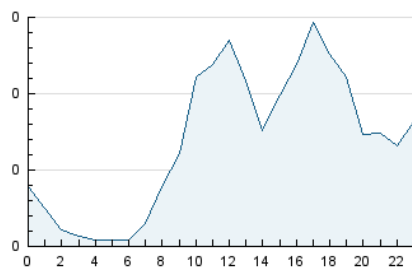

2. Seccions (Nacional)

	PÀGINES	%
HOME	299	10.43 %
RESTA	2.568	89.57 %

3. Per dia del mes (Nacional)

Dia	N. únics	Visites	Pàgines	Dia	N. únics	Visites	Pàgines	Dia	N. únics	Visites	Pàgines
1	113	131	222	11	26	32	44	21	39	45	73
2	120	132	251	12	24	27	46	22	53	68	136
3	77	91	138	13	26	26	38	23	48	52	83
4	31	39	56	14	41	51	84	24	52	60	101
5	32	35	84	15	53	60	99	25	37	40	76
6	58	68	145	16	49	56	83	26	30	36	50
7	49	58	165	17	38	42	70	27	55	65	90
8	36	40	56	18	40	44	69	28	52	57	75
9	27	28	47	19	41	47	111	29	50	57	82
10	23	25	65	20	69	85	130	30	49	58	98

4. Gràfiques (Nacional)

4.1 Per dia de la setmana (promig)

N. únics / Visites (x 100)

Pàgines (x 100)

4.2 Per franja horària (promig)

Visites (x 1000)

Pàgines (x 1000)

4.3 Per mesos