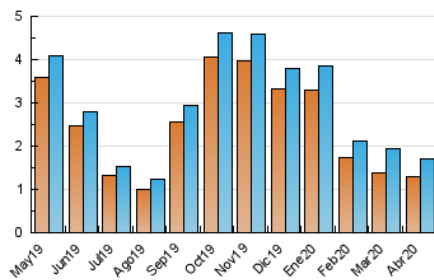

4.3 Per mesos

N. únics / Visites (x 1000)