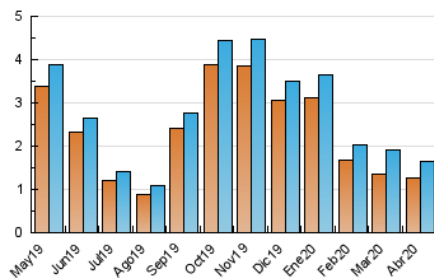

4.3 Per mesos

N. únics / Visites (x 1000)