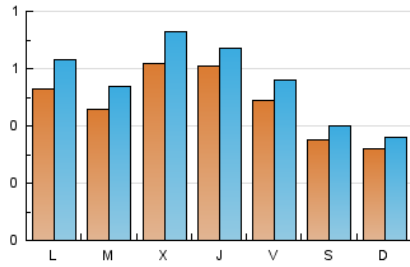

4. Gràfiques (Nacional i Internacional)

4.1 Per dia de la setmana (promig)

N. únics / Visites (x 100)