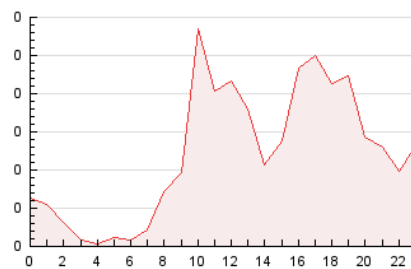

2. Seccions (Nacional i Internacional)

	PÀGINES	%
HOME	307	10.50 %
RESTA	2.617	89.50 %

3. Per dia del mes (Nacional i Internacional)

Dia	N. únics	Visites	Pàgines	Dia	N. únics	Visites	Pàgines	Dia	N. únics	Visites	Pàgines
1	115	133	229	11	27	33	45	21	40	46	74
2	123	135	256	12	24	27	46	22	54	69	137
3	78	92	139	13	27	27	39	23	50	54	85
4	34	43	60	14	42	52	86	24	54	62	105
5	32	35	84	15	54	61	101	25	38	41	77
6	59	69	146	16	49	56	83	26	30	36	50
7	49	58	165	17	39	43	71	27	56	67	94
8	38	42	60	18	40	44	69	28	53	58	76
9	27	28	47	19	41	47	111	29	51	58	83
10	23	25	65	20	70	88	135	30	54	63	106

4. Gràfiques (Nacional i Internacional)

4.1 Per dia de la setmana (promig)

N. únics / Visites (x 100)

Pàgines (x 100)

4.2 Per franja horària (promig)

Visites (x 1000)

Pàgines (x 1000)

4.3 Per mesos