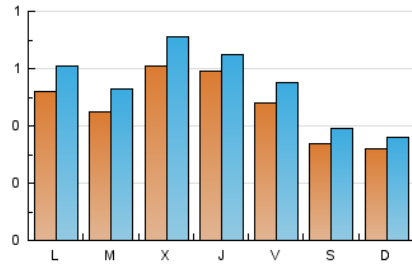

4. Gràfiques (Nacional)

4.1 Per dia de la setmana (promig)

N. únics / Visites (x 100)