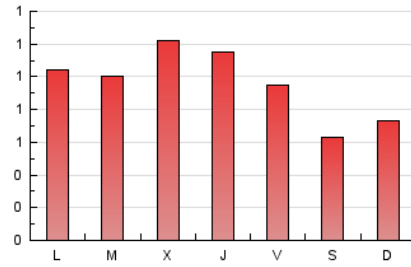

Pàgines (x 100)