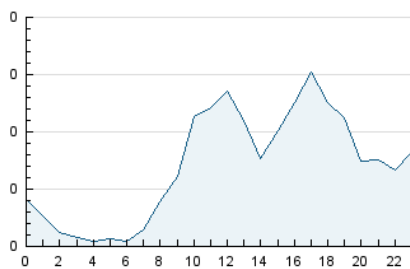

2. Seccions (Nacional i Internacional)

	PÀGINES	%
HOME	307	10.50 %
RESTA	2.617	89.50 %

3. Per dia del mes (Nacional i Internacional)

Dia	N. únics	Visites	Pàgines	Dia	N. únics	Visites	Pàgines	Dia	N. únics	Visites	Pàgines
1	115	133	229	11	27	33	45	21	40	46	74
2	123	135	256	12	24	27	46	22	54	69	137
3	78	92	139	13	27	27	39	23	50	54	85
4	34	43	60	14	42	52	86	24	54	62	105
5	32	35	84	15	54	61	101	25	38	41	77
6	59	69	146	16	49	56	83	26	30	36	50
7	49	58	165	17	39	43	71	27	56	67	94
8	38	42	60	18	40	44	69	28	53	58	76
9	27	28	47	19	41	47	111	29	51	58	83
10	23	25	65	20	70	88	135	30	54	63	106

4. Gràfiques (Nacional i Internacional)

4.1 Per dia de la setmana (promig)

N. únics / Visites (x 100)

Pàgines (x 100)

4.2 Per franja horària (promig)

Visites (x 1000)

Pàgines (x 1000)

4.3 Per mesos