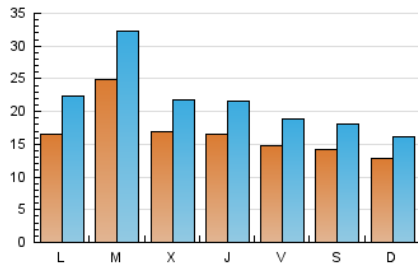

4. Gráficas (Nacional)

4.1 Por día de la semana (promedio)

N. únicos / Visitas (x 100)