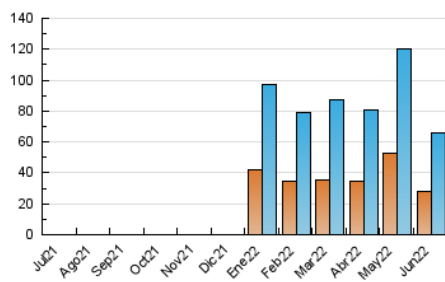

### 3. Por día del mes (Nacional e Internacional)

Día	N. únicos	Visitas	Páginas	Día	N. únicos	Visitas	Páginas	Día	N. únicos	Visitas	Páginas
1	647	802	1.157	11	851	1.126	1.615	21	5.156	6.956	13.975
2	1.210	1.497	2.055	12	469	616	865	22	4.084	5.291	10.820
3	1.048	1.234	1.887	13	1.426	1.948	2.804	23	2.972	3.861	8.031
4	689	892	1.255	14	572	688	997	24	3.614	4.808	10.436
5	458	563	818	15	628	772	1.127	25	3.629	4.561	8.786
6	330	386	593	16	611	770	1.147	26	3.179	3.966	8.213
7	481	603	940	17	659	876	1.364	27	3.971	5.439	10.877
8	517	638	966	18	571	779	1.316	28	3.938	4.853	10.326
9	1.123	1.410	2.012	19	1.121	1.470	2.122	29	2.751	3.569	5.556
10	652	774	1.138	20	1.020	1.332	2.049	30	2.463	3.448	5.505

4. Gráficas (Nacional e Internacional)

4.1 Por día de la semana (promedio)

N. únicos / Visitas (x 100)

Páginas (x 100)

4.2 Por franja horaria (promedio)

Visitas\_ (x 1000)

Páginas (x 1000)

4.3 Por meses

N. únicos / Visitas (x 1000)

Páginas (x 1000)