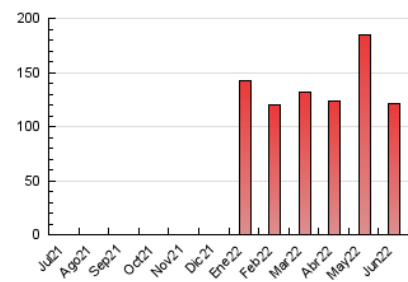

### 3. Por día del mes (Nacional e Internacional)

Día	N. únicos	Visitas	Páginas	Día	N. únicos	Visitas	Páginas	Día	N. únicos	Visitas	Páginas
1	647	802	1.157	11	851	1.126	1.615	21	5.156	6.956	13.975
2	1.210	1.497	2.055	12	469	616	865	22	4.084	5.291	10.820
3	1.048	1.234	1.887	13	1.426	1.948	2.804	23	2.972	3.861	8.031
4	689	892	1.255	14	572	688	997	24	3.614	4.808	10.436
5	458	563	818	15	628	772	1.127	25	3.629	4.561	8.786
6	330	386	593	16	611	770	1.147	26	3.179	3.966	8.213
7	481	603	940	17	659	876	1.364	27	3.971	5.439	10.877
8	517	638	966	18	571	779	1.316	28	3.938	4.853	10.326
9	1.123	1.410	2.012	19	1.121	1.470	2.122	29	2.751	3.569	5.556
10	652	774	1.138	20	1.020	1.332	2.049	30	2.463	3.448	5.505

4. Gráficas (Nacional e Internacional)

4.1 Por día de la semana (promedio)

N. únicos / Visitas (x 100)

Páginas (x 100)

4.2 Por franja horaria (promedio)

Visitas\_ (x 1000)

Páginas (x 1000)

4.3 Por meses

N. únicos / Visitas (x 1000)

Páginas (x 1000)