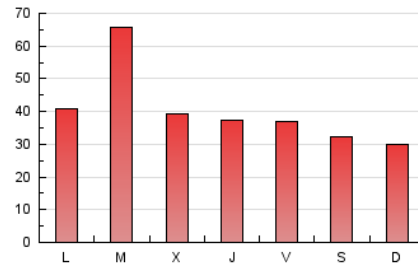

### 1. Cifras totales y promedios (Nacional e Internacional)

MES - AÑO	NAVEGADORES UNICOS	VISITAS	PAGINAS
Junio - 2022	28.175	65.928	120.752
<b>PROMEDIO DIARIO</b>	<b>1.695</b>	<b>2.198</b>	<b>4.025</b>
<b>PROMEDIO LUNES-VIERNES</b>	1.812	2.362	4.353
<b>PROMEDIO SABADO-DOMINGO</b>	1.371	1.747	3.124
<b>PAGINAS / VISITAS</b>	1,83		
<b>DURACION MEDIA VISITAS</b>	0:01:31		
<b>DURACION MEDIA PAGINAS</b>	0:01:50		

### 3. Por día del mes (Nacional e Internacional)

Día	N. únicos	Visitas	Páginas	Día	N. únicos	Visitas	Páginas	Día	N. únicos	Visitas	Páginas
1	647	802	1.157	11	851	1.126	1.615	21	5.156	6.956	13.975
2	1.210	1.497	2.055	12	469	616	865	22	4.084	5.291	10.820
3	1.048	1.234	1.887	13	1.426	1.948	2.804	23	2.972	3.861	8.031
4	689	892	1.255	14	572	688	997	24	3.614	4.808	10.436
5	458	563	818	15	628	772	1.127	25	3.629	4.561	8.786
6	330	386	593	16	611	770	1.147	26	3.179	3.966	8.213
7	481	603	940	17	659	876	1.364	27	3.971	5.439	10.877
8	517	638	966	18	571	779	1.316	28	3.938	4.853	10.326
9	1.123	1.410	2.012	19	1.121	1.470	2.122	29	2.751	3.569	5.556
10	652	774	1.138	20	1.020	1.332	2.049	30	2.463	3.448	5.505

4. Gráficas (Nacional e Internacional)

4.1 Por día de la semana (promedio)

N. únicos / Visitas (x 100)

Páginas (x 100)

4.2 Por franja horaria (promedio)

Visitas\_ (x 1000)

Páginas (x 1000)

4.3 Por meses