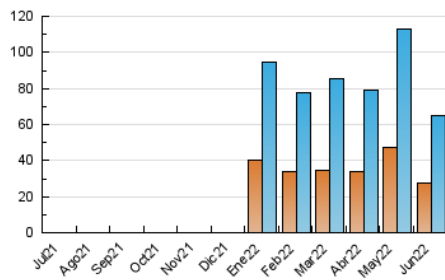

#### 3. Por día del mes (Nacional)

Día	N. únicos	Visitas	Páginas	Día	N. únicos	Visitas	Páginas	Día	N. únicos	Visitas	Páginas
1	635	790	1.143	11	840	1.115	1.602	21	5.070	6.846	13.766
2	1.198	1.480	2.036	12	460	607	855	22	3.998	5.184	10.573
3	1.034	1.218	1.868	13	1.409	1.922	2.768	23	2.917	3.795	7.902
4	678	879	1.228	14	556	672	979	24	3.559	4.740	10.313
5	447	552	807	15	619	758	1.112	25	3.564	4.479	8.610
6	320	376	578	16	599	754	1.131	26	3.109	3.869	8.013
7	470	590	924	17	644	856	1.336	27	3.901	5.355	10.754
8	506	627	952	18	560	766	1.301	28	3.872	4.766	10.099
9	1.109	1.391	1.989	19	1.106	1.451	2.093	29	2.709	3.511	5.473
10	644	766	1.129	20	1.004	1.312	2.023	30	2.423	3.395	5.429

4. Gráficas (Nacional)

4.1 Por día de la semana (promedio)

N. únicos / Visitas (x 100)

Páginas (x 100)

4.2 Por franja horaria (promedio)

Visitas\_ (x 1000)

Páginas (x 1000)

4.3 Por meses

N. únicos / Visitas (x 1000)

Páginas (x 1000)