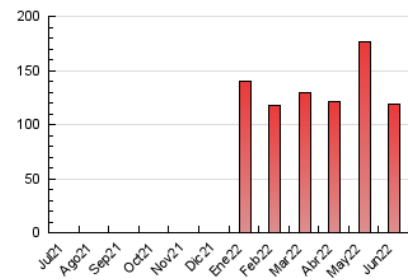

#### 1. Cifras totales y promedios (Nacional)

MES - AÑO	NAVEGADORES UNICOS	VISITAS	PAGINAS
Junio - 2022	27.589	64.822	118.786
<b>PROMEDIO DIARIO</b>	<b>1.665</b>	<b>2.161</b>	<b>3.960</b>
<b>PROMEDIO LUNES-VIERNES</b>	<b>1.782</b>	<b>2.323</b>	<b>4.285</b>
<b>PROMEDIO SABADO-DOMINGO</b>	<b>1.346</b>	<b>1.715</b>	<b>3.064</b>
<b>PAGINAS / VISITAS</b>	<b>1,83</b>		
<b>DURACION MEDIA VISITAS</b>		<b>0:01:31</b>	
<b>DURACION MEDIA PAGINAS</b>		<b>0:01:50</b>	

#### 3. Por día del mes (Nacional)

Día	N. únicos	Visitas	Páginas	Día	N. únicos	Visitas	Páginas	Día	N. únicos	Visitas	Páginas
1	635	790	1.143	11	840	1.115	1.602	21	5.070	6.846	13.766
2	1.198	1.480	2.036	12	460	607	855	22	3.998	5.184	10.573
3	1.034	1.218	1.868	13	1.409	1.922	2.768	23	2.917	3.795	7.902
4	678	879	1.228	14	556	672	979	24	3.559	4.740	10.313
5	447	552	807	15	619	758	1.112	25	3.564	4.479	8.610
6	320	376	578	16	599	754	1.131	26	3.109	3.869	8.013
7	470	590	924	17	644	856	1.336	27	3.901	5.355	10.754
8	506	627	952	18	560	766	1.301	28	3.872	4.766	10.099
9	1.109	1.391	1.989	19	1.106	1.451	2.093	29	2.709	3.511	5.473
10	644	766	1.129	20	1.004	1.312	2.023	30	2.423	3.395	5.429

4. Gráficas (Nacional)

4.1 Por día de la semana (promedio)

N. únicos / Visitas (x 100)

Páginas (x 100)

4.2 Por franja horaria (promedio)

Visitas\_ (x 1000)

Páginas (x 1000)

4.3 Por meses

N. únicos / Visitas (x 1000)

Páginas (x 1000)