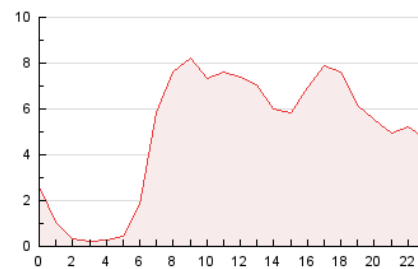

#### 3. Por día del mes (Nacional)

Día	N. únicos	Visitas	Páginas	Día	N. únicos	Visitas	Páginas	Día	N. únicos	Visitas	Páginas
1	635	790	1.143	11	840	1.115	1.602	21	5.070	6.846	13.766
2	1.198	1.480	2.036	12	460	607	855	22	3.998	5.184	10.573
3	1.034	1.218	1.868	13	1.409	1.922	2.768	23	2.917	3.795	7.902
4	678	879	1.228	14	556	672	979	24	3.559	4.740	10.313
5	447	552	807	15	619	758	1.112	25	3.564	4.479	8.610
6	320	376	578	16	599	754	1.131	26	3.109	3.869	8.013
7	470	590	924	17	644	856	1.336	27	3.901	5.355	10.754
8	506	627	952	18	560	766	1.301	28	3.872	4.766	10.099
9	1.109	1.391	1.989	19	1.106	1.451	2.093	29	2.709	3.511	5.473
10	644	766	1.129	20	1.004	1.312	2.023	30	2.423	3.395	5.429

4. Gráficas (Nacional)

4.1 Por día de la semana (promedio)

N. únicos / Visitas (x 100)

Páginas (x 100)

4.2 Por franja horaria (promedio)

Visitas\_ (x 1000)

Páginas (x 1000)

4.3 Por meses