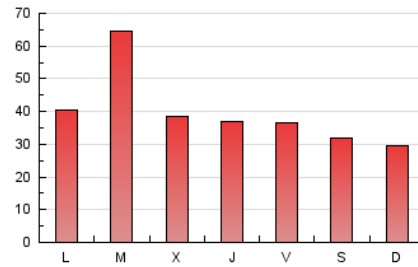

#### 1. Cifras totales y promedios (Nacional)

MES - AÑO	NAVEGADORES UNICOS	VISITAS	PAGINAS
Junio - 2022	27.589	64.822	118.786
<b>PROMEDIO DIARIO</b>	<b>1.665</b>	<b>2.161</b>	<b>3.960</b>
<b>PROMEDIO LUNES-VIERNES</b>	<b>1.782</b>	<b>2.323</b>	<b>4.285</b>
<b>PROMEDIO SABADO-DOMINGO</b>	<b>1.346</b>	<b>1.715</b>	<b>3.064</b>
<b>PAGINAS / VISITAS</b>	<b>1,83</b>		
<b>DURACION MEDIA VISITAS</b>		<b>0:01:31</b>	
<b>DURACION MEDIA PAGINAS</b>		<b>0:01:50</b>	

#### 2. Secciones (Nacional)

	PAGINAS	%
<b>HOME</b>	2.029	1.71 %
<b>RESTO</b>	116.757	98.29 %

#### 3. Por día del mes (Nacional)

Día	N. únicos	Visitas	Páginas	Día	N. únicos	Visitas	Páginas	Día	N. únicos	Visitas	Páginas
1	635	790	1.143	11	840	1.115	1.602	21	5.070	6.846	13.766
2	1.198	1.480	2.036	12	460	607	855	22	3.998	5.184	10.573
3	1.034	1.218	1.868	13	1.409	1.922	2.768	23	2.917	3.795	7.902
4	678	879	1.228	14	556	672	979	24	3.559	4.740	10.313
5	447	552	807	15	619	758	1.112	25	3.564	4.479	8.610
6	320	376	578	16	599	754	1.131	26	3.109	3.869	8.013
7	470	590	924	17	644	856	1.336	27	3.901	5.355	10.754
8	506	627	952	18	560	766	1.301	28	3.872	4.766	10.099
9	1.109	1.391	1.989	19	1.106	1.451	2.093	29	2.709	3.511	5.473
10	644	766	1.129	20	1.004	1.312	2.023	30	2.423	3.395	5.429

4. Gráficas (Nacional)

4.1 Por día de la semana (promedio)

N. únicos / Visitas (x 100)

Páginas (x 100)

4.2 Por franja horaria (promedio)

Visitas\_ (x 1000)

Páginas (x 1000)

4.3 Por meses