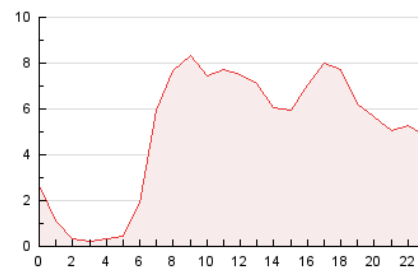

### 3. Por día del mes (Nacional e Internacional)

Día	N. únicos	Visitas	Páginas	Día	N. únicos	Visitas	Páginas	Día	N. únicos	Visitas	Páginas
1	647	802	1.157	11	851	1.126	1.615	21	5.156	6.956	13.975
2	1.210	1.497	2.055	12	469	616	865	22	4.084	5.291	10.820
3	1.048	1.234	1.887	13	1.426	1.948	2.804	23	2.972	3.861	8.031
4	689	892	1.255	14	572	688	997	24	3.614	4.808	10.436
5	458	563	818	15	628	772	1.127	25	3.629	4.561	8.786
6	330	386	593	16	611	770	1.147	26	3.179	3.966	8.213
7	481	603	940	17	659	876	1.364	27	3.971	5.439	10.877
8	517	638	966	18	571	779	1.316	28	3.938	4.853	10.326
9	1.123	1.410	2.012	19	1.121	1.470	2.122	29	2.751	3.569	5.556
10	652	774	1.138	20	1.020	1.332	2.049	30	2.463	3.448	5.505

4. Gráficas (Nacional e Internacional)

4.1 Por día de la semana (promedio)

N. únicos / Visitas (x 100)

Páginas (x 100)

4.2 Por franja horaria (promedio)

Visitas\_ (x 1000)

Páginas (x 1000)

4.3 Por meses