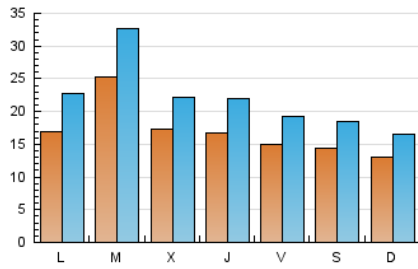

4. Gráficas (Nacional e Internacional)

4.1 Por día de la semana (promedio)

N. únicos / Visitas (x 100)