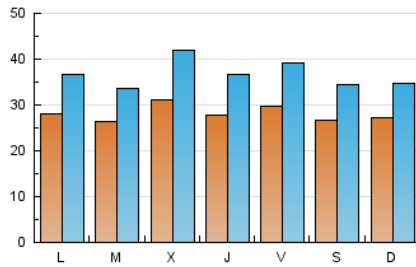

3. Gráficas (Nacional)

3.1 Por día de la semana (promedio)

N. únicos / Visitas (x 100)