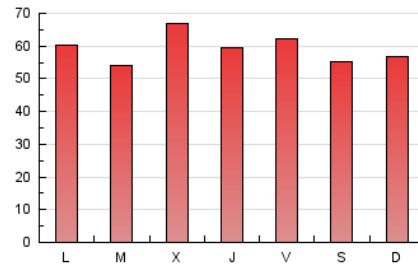

MES - AÑO	NAVEGADORES UNICOS	VISITAS	PAGINAS
Mayo - 2022	52.802	120.033	184.982
PROMEDIO DIARIO	3.006	3.872	5.967
PROMEDIO LUNES-VIERNES	3.054	3.961	6.097
PROMEDIO SABADO-DOMINGO	2.889	3.654	5.650
PAGINAS / VISITAS	1,54		
DURACION MEDIA VISITAS	0:01:13		
DURACION MEDIA PAGINAS	0:02:26		

2. Por día del mes (Nacional e Internacional)

Día	N. únicos	Visitas	Páginas	Día	N. únicos	Visitas	Páginas	Día	N. únicos	Visitas	Páginas
1	2.562	3.272	5.094	11	3.380	4.636	6.784	21	2.548	3.217	5.129
2	2.374	3.156	5.308	12	3.096	4.321	6.358	22	2.551	3.163	5.063
3	2.759	3.561	5.503	13	2.725	3.745	5.728	23	2.461	3.076	4.816
4	2.765	3.809	5.949	14	2.161	2.842	4.484	24	2.461	3.112	4.680
5	2.767	3.703	5.807	15	2.412	3.080	4.652	25	4.261	5.732	9.177
6	2.419	3.202	5.101	16	3.621	4.845	7.456	26	3.240	4.043	6.649
7	2.705	3.478	5.358	17	3.158	3.993	5.817	27	4.724	5.912	8.802
8	3.373	4.547	7.040	18	2.830	3.440	5.112	28	4.003	4.838	7.290
9	3.106	4.019	6.294	19	2.785	3.459	5.186	29	3.684	4.448	6.743
10	3.046	3.888	5.759	20	2.860	3.639	5.490	30	3.537	4.214	6.408
								31	2.822	3.643	5.945

3. Gráficas (Nacional e Internacional)

3.1 Por día de la semana (promedio)

N. únicos / Visitas (x 100)

Páginas (x 100)

3.2 Por franja horaria (promedio)

Visitas (x 1000)

Páginas (x 1000)

3.3 Por meses