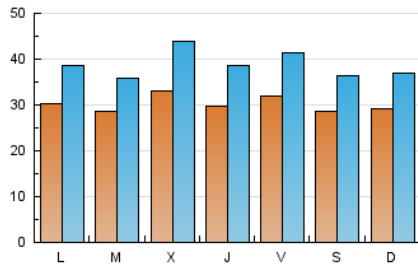

3. Gráficas (Nacional e Internacional)

3.1 Por día de la semana (promedio)

N. únicos / Visitas (x 100)