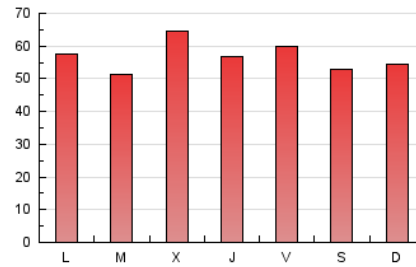

Páginas (x 100)