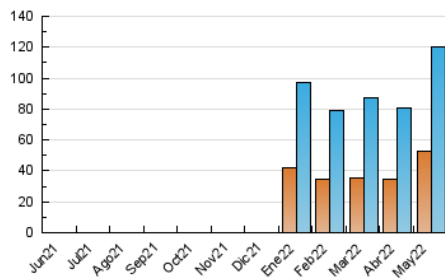

3.3 Por meses

N. únicos / Visitas (x 1000)