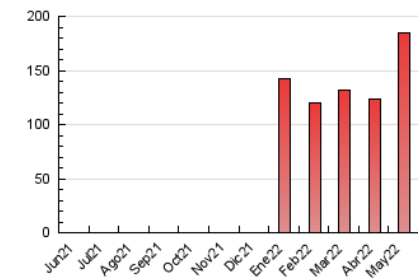

Páginas (x 1000)