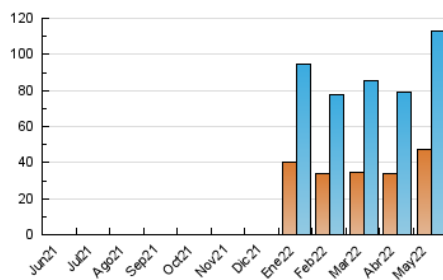

2. Por día del mes (Nacional)

Día	N. únicos	Visitas	Páginas	Día	N. únicos	Visitas	Páginas	Día	N. únicos	Visitas	Páginas
1	2.351	3.041	4.822	11	3.177	4.389	6.503	21	2.354	3.011	4.871
2	2.183	2.948	5.065	12	2.917	4.121	6.118	22	2.374	2.967	4.828
3	2.532	3.318	5.226	13	2.579	3.584	5.545	23	2.290	2.897	4.606
4	2.564	3.595	5.704	14	2.004	2.666	4.277	24	2.279	2.920	4.450
5	2.559	3.477	5.520	15	2.228	2.885	4.428	25	4.064	5.513	8.896
6	2.255	3.017	4.857	16	3.413	4.617	7.184	26	3.040	3.834	6.399
7	2.531	3.282	5.112	17	2.966	3.785	5.589	27	4.456	5.621	8.451
8	3.170	4.325	6.773	18	2.648	3.247	4.879	28	3.791	4.612	7.016
9	2.902	3.797	6.020	19	2.581	3.239	4.951	29	3.457	4.205	6.457
10	2.829	3.642	5.444	20	2.633	3.398	5.214	30	3.294	3.953	6.103
								31	2.566	3.098	5.169

3. Gráficas (Nacional)

3.1 Por día de la semana (promedio)

N. únicos / Visitas (x 100)

Páginas (x 100)

3.2 Por franja horaria (promedio)

Visitas (x 1000)

Páginas (x 1000)

3.3 Por meses

N. únicos / Visitas (x 1000)

Páginas (x 1000)

4. Dominios Principales (Nacional)

		NAVEGADORES UNICOS	VISITAS	PAGINAS
1	https://castellonoticias.com	5.842	24.996	37.794
2	https://laveudelslibres.cat	6.562	9.140	14.136
3	https://www.diarilaveu.cat	31.320	72.802	114.326
4	https://www.nosaltreslaveu.cat	4.068	6.066	10.221