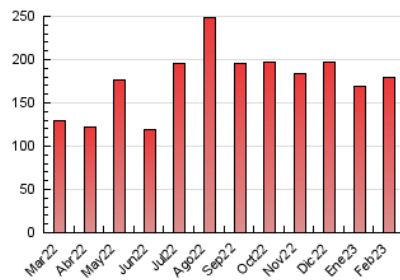

#### 3. Por día del mes (Nacional)

Día	N. únicos	Visitas	Páginas	Día	N. únicos	Visitas	Páginas	Día	N. únicos	Visitas	Páginas
1	2.460	3.018	5.429	11	2.735	3.417	5.608	21	4.273	5.208	8.347
2	2.725	3.344	5.583	12	2.502	3.124	5.411	22	3.469	4.225	6.844
3	2.414	3.050	5.788	13	2.600	3.373	6.266	23	3.814	4.808	8.114
4	2.271	2.890	5.004	14	2.124	2.608	4.691	24	3.300	4.111	6.839
5	4.173	5.072	7.841	15	2.166	2.691	4.959	25	3.370	4.194	6.540
6	4.065	5.185	8.175	16	2.904	3.554	5.819	26	2.975	3.621	6.200
7	3.370	4.188	6.980	17	2.572	3.140	5.177	27	3.236	4.005	6.622
8	3.228	4.190	7.260	18	3.709	4.520	6.909	28	3.106	3.867	6.417
9	2.764	3.450	5.989	19	3.420	4.271	6.983				
10	2.356	2.934	5.361	20	3.833	4.709	7.758				

#### 4.1 Por día de la semana (promedio)

N. únicos / Visitas (x 100)

Páginas (x 100)

#### 4.2 Por franja horaria (promedio)

Visitas\_\_ (x 1000)

Páginas (x 1000)

#### 4.3 Por meses

N. únicos / Visitas (x 1000)

Páginas (x 1000)