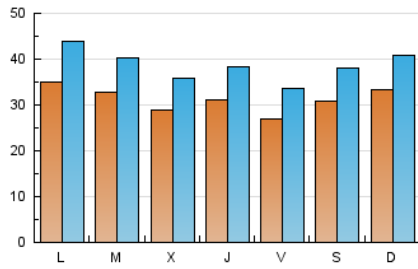

4. Gráficas (Nacional e Internacional)

4.1 Por día de la semana (promedio)

N. únicos / Visitas (x 100)