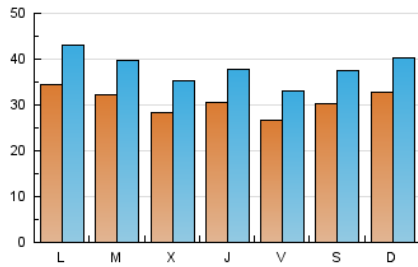

4. Gráficas (Nacional)

4.1 Por día de la semana (promedio)

N. únicos / Visitas (x 100)