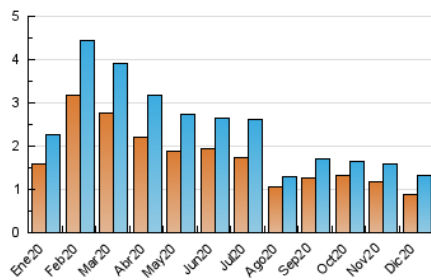

4.3 Per mesos

N. únics / Visites (x 1000)