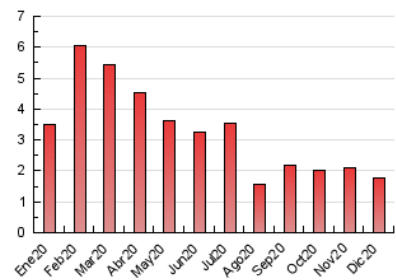

Pàgines (x 1000)