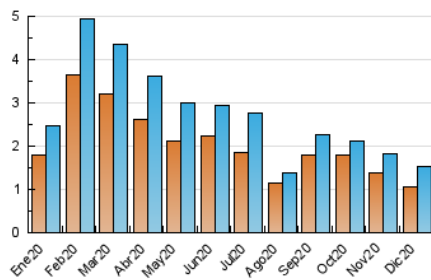

4.3 Per mesos

N. únics / Visites (x 1000)