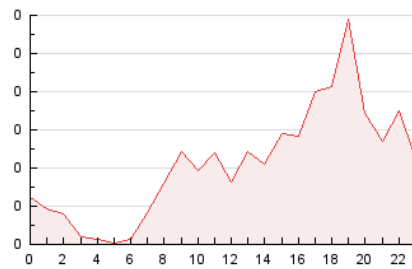

2. Seccions (Nacional)

	PÀGINES	%
HOME	0	0 %
RESTA	1.768	100.00 %

3. Per dia del mes (Nacional)

Dia	N. únics	Visites	Pàgines	Dia	N. únics	Visites	Pàgines	Dia	N. únics	Visites	Pàgines
1	35	39	43	11	90	113	131	21	20	22	30
2	18	25	29	12	45	53	76	22	25	26	30
3	13	14	17	13	28	35	47	23	122	135	167
4	14	15	25	14	29	32	39	24	49	53	73
5	48	62	103	15	48	56	73	25	19	19	21
6	21	23	30	16	45	50	73	26	13	14	19
7	36	38	59	17	27	27	32	27	14	14	16
8	32	35	45	18	92	104	139	28	55	66	81
9	25	29	34	19	31	35	43	29	21	26	55
10	20	22	24	20	23	27	30	30	51	71	112
								31	42	53	72

4. Gràfiques (Nacional)

4.1 Per dia de la setmana (promig)

N. únics / Visites (x 100)

Pàgines (x 100)

4.2 Per franja horària (promig)

Visites (x 1000)

Pàgines (x 1000)

4.3 Per mesos