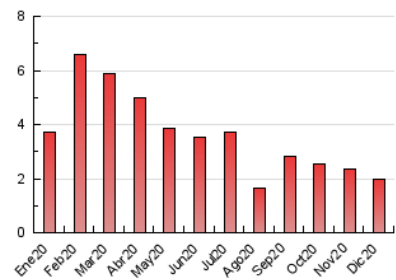

Pàgines (x 1000)