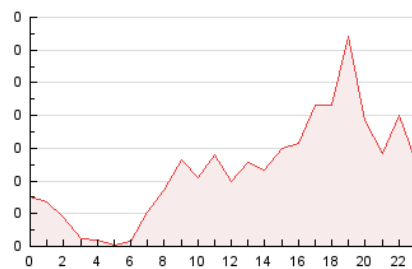

2. Seccions (Nacional i Internacional)

	PÀGINES	%
HOME	0	0 %
RESTA	1.985	100.00 %

3. Per dia del mes (Nacional i Internacional)

Dia	N. únics	Visites	Pàgines	Dia	N. únics	Visites	Pàgines	Dia	N. únics	Visites	Pàgines
1	43	47	51	11	105	128	146	21	22	24	32
2	25	32	36	12	61	69	92	22	25	26	30
3	18	19	22	13	32	39	51	23	135	148	180
4	14	15	25	14	35	38	45	24	72	76	96
5	52	66	107	15	57	65	82	25	21	21	23
6	22	24	31	16	57	62	85	26	15	16	21
7	37	39	60	17	34	34	39	27	20	20	23
8	32	35	45	18	103	115	150	28	63	74	89
9	26	30	35	19	41	47	55	29	22	27	84
10	20	22	24	20	25	29	32	30	55	75	116
								31	48	59	78

4. Gràfiques (Nacional i Internacional)

4.1 Per dia de la setmana (promig)

N. únics / Visites (x 100)

Pàgines (x 100)

4.2 Per franja horària (promig)

Visites (x 1000)

Pàgines (x 1000)

4.3 Per mesos