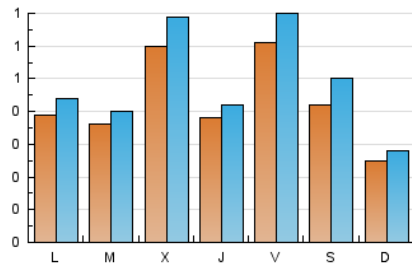

4. Gràfiques (Nacional i Internacional)

4.1 Per dia de la setmana (promig)

N. únics / Visites (x 100)