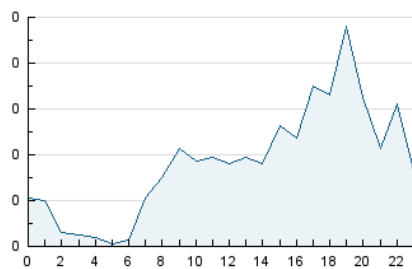

2. Seccions (Nacional i Internacional)

	PÀGINES	%
HOME	0	0 %
RESTA	1.985	100.00 %

3. Per dia del mes (Nacional i Internacional)

Dia	N. únics	Visites	Pàgines	Dia	N. únics	Visites	Pàgines	Dia	N. únics	Visites	Pàgines
1	43	47	51	11	105	128	146	21	22	24	32
2	25	32	36	12	61	69	92	22	25	26	30
3	18	19	22	13	32	39	51	23	135	148	180
4	14	15	25	14	35	38	45	24	72	76	96
5	52	66	107	15	57	65	82	25	21	21	23
6	22	24	31	16	57	62	85	26	15	16	21
7	37	39	60	17	34	34	39	27	20	20	23
8	32	35	45	18	103	115	150	28	63	74	89
9	26	30	35	19	41	47	55	29	22	27	84
10	20	22	24	20	25	29	32	30	55	75	116
								31	48	59	78

4. Gràfiques (Nacional i Internacional)

4.1 Per dia de la setmana (promig)

N. únics / Visites (x 100)

Pàgines (x 100)

4.2 Per franja horària (promig)

Visites (x 1000)

Pàgines (x 1000)

4.3 Per mesos