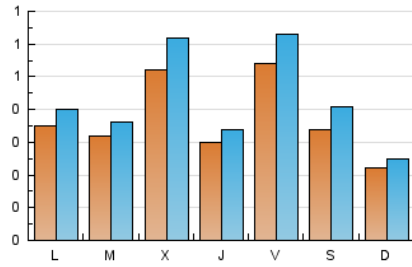

4. Gràfiques (Nacional)

4.1 Per dia de la setmana (promig)

N. únics / Visites (x 100)