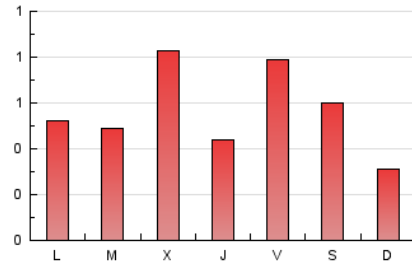

Pàgines (x 100)