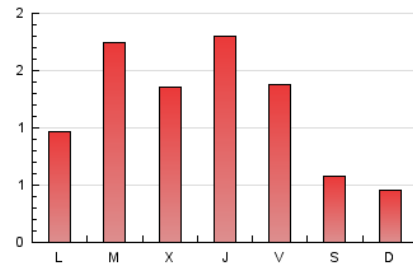

Pàgines (x 100)