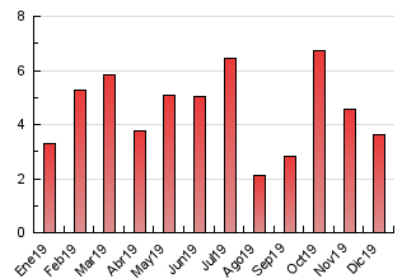

Pàgines (x 1000)