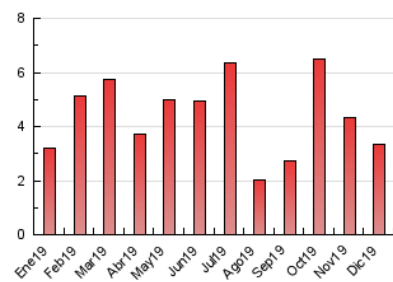

Pàgines (x 1000)