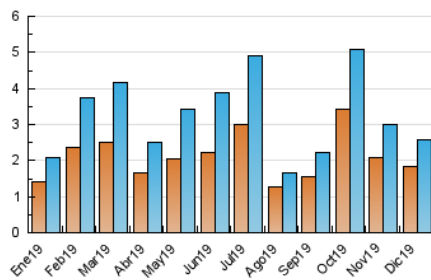

4.3 Per mesos

N. únics / Visites (x 1000)