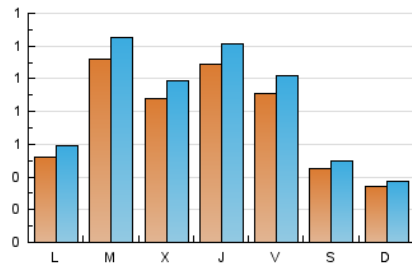

4. Gràfiques (Nacional i Internacional)

4.1 Per dia de la setmana (promig)

N. únics / Visites (x 100)