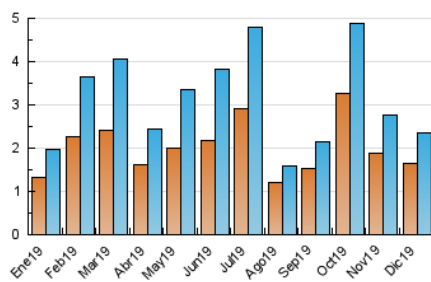

4.3 Per mesos

N. únics / Visites (x 1000)