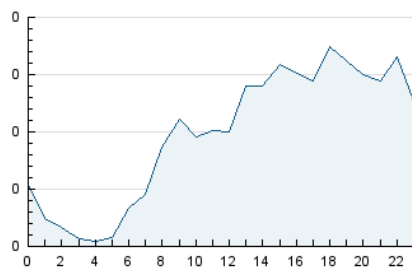

2. Seccions (Nacional)

	PÀGINES	%
HOME	143	4.25 %
RESTA	3.218	95.75 %

3. Per dia del mes (Nacional)

Dia	N. únics	Visites	Pàgines	Dia	N. únics	Visites	Pàgines	Dia	N. únics	Visites	Pàgines
1	43	50	65	11	85	104	149	21	44	49	68
2	62	68	108	12	178	205	310	22	42	43	54
3	143	162	236	13	128	143	204	23	63	68	124
4	47	53	63	14	59	68	76	24	54	59	83
5	73	87	157	15	37	39	44	25	34	37	49
6	43	47	64	16	63	74	127	26	70	74	121
7	14	17	20	17	182	210	290	27	81	90	109
8	10	11	13	18	147	165	238	28	31	33	38
9	27	30	54	19	64	67	77	29	17	19	27
10	83	93	120	20	82	95	136	30	22	26	34
								31	56	60	103

4. Gràfiques (Nacional)

4.1 Per dia de la setmana (promig)

N. únics / Visites (x 100)

Pàgines (x 100)

4.2 Per franja horària (promig)

Visites (x 1000)

Pàgines (x 1000)

4.3 Per mesos