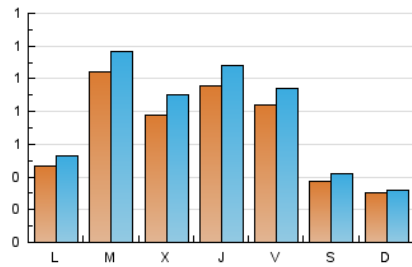

4. Gràfiques (Nacional)

4.1 Per dia de la setmana (promig)

N. únics / Visites (x 100)