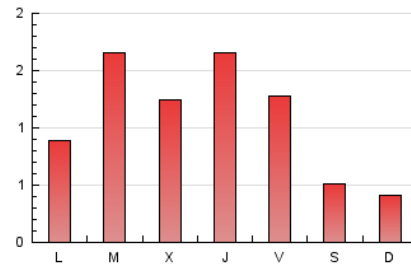

Pàgines (x 100)