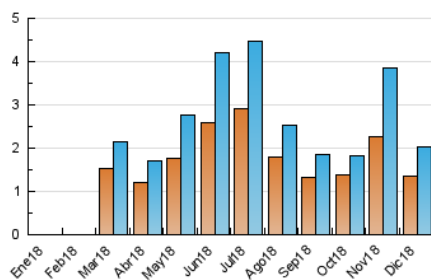

4.3 Per mesos

N. únics / Visites (x 1000)