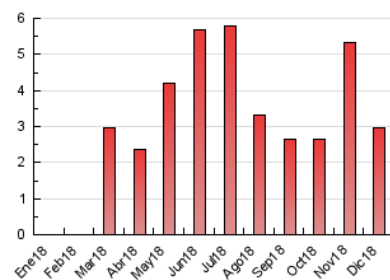

Pàgines (x 1000)