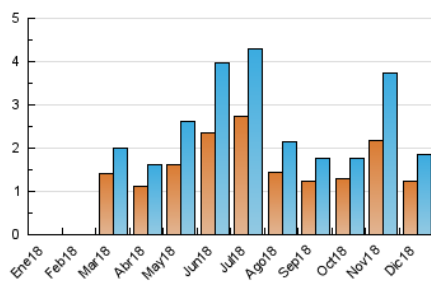

4.3 Per mesos

N. únics / Visites (x 1000)