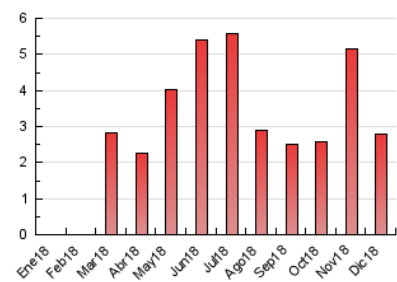

Pàgines (x 1000)