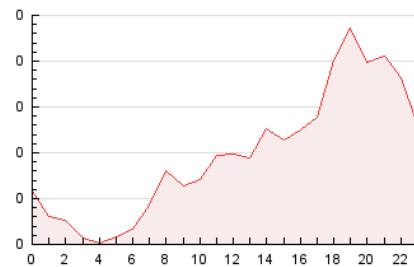

2. Seccions (Nacional i Internacional)

	PÀGINES	%
HOME	184	7.81 %
RESTA	2.172	92.19 %

3. Per dia del mes (Nacional i Internacional)

Dia	N. únics	Visites	Pàgines	Dia	N. únics	Visites	Pàgines	Dia	N. únics	Visites	Pàgines
1	12	12	13	11	9	10	13	21	76	81	103
2	108	114	136	12	14	14	17	22	36	41	49
3	71	75	90	13	32	34	42	23	31	33	37
4	80	81	95	14	108	121	156	24	25	30	55
5	77	87	121	15	22	23	26	25	142	163	227
6	35	41	59	16	22	24	35	26	87	99	118
7	37	37	48	17	17	23	42	27	39	44	59
8	18	18	20	18	186	197	274	28	53	58	70
9	12	12	13	19	92	98	123	29	19	19	23
10	17	17	20	20	118	129	163	30	70	77	109

4. Gràfiques (Nacional i Internacional)

4.1 Per dia de la setmana (promig)

N. únics / Visites (x 100)

Pàgines (x 100)

4.2 Per franja horària (promig)

Visites (x 1000)

Pàgines (x 1000)

4.3 Per mesos