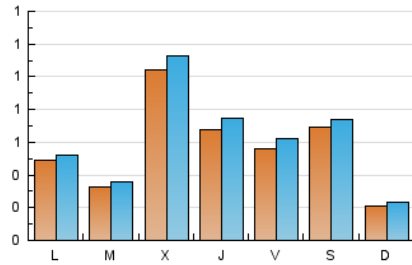

4. Gràfiques (Nacional i Internacional)

4.1 Per dia de la setmana (promig)

N. únics / Visites (x 100)