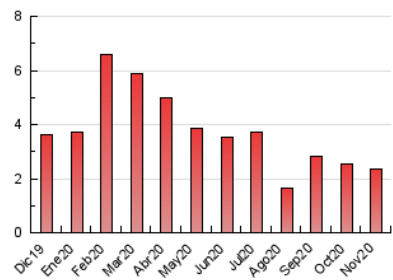

Pàgines (x 1000)