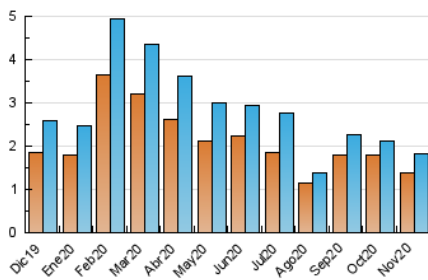

4.3 Per mesos

N. únics / Visites (x 1000)