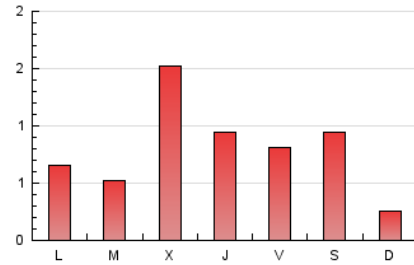

Pàgines (x 100)