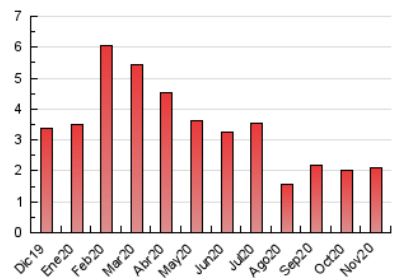

Pàgines (x 1000)