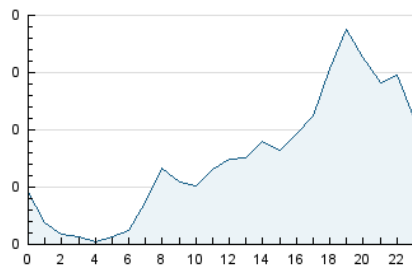

2. Seccions (Nacional i Internacional)

	PÀGINES	%
HOME	184	7.81 %
RESTA	2.172	92.19 %

3. Per dia del mes (Nacional i Internacional)

Dia	N. únics	Visites	Pàgines	Dia	N. únics	Visites	Pàgines	Dia	N. únics	Visites	Pàgines
1	12	12	13	11	9	10	13	21	76	81	103
2	108	114	136	12	14	14	17	22	36	41	49
3	71	75	90	13	32	34	42	23	31	33	37
4	80	81	95	14	108	121	156	24	25	30	55
5	77	87	121	15	22	23	26	25	142	163	227
6	35	41	59	16	22	24	35	26	87	99	118
7	37	37	48	17	17	23	42	27	39	44	59
8	18	18	20	18	186	197	274	28	53	58	70
9	12	12	13	19	92	98	123	29	19	19	23
10	17	17	20	20	118	129	163	30	70	77	109

4. Gràfiques (Nacional i Internacional)

4.1 Per dia de la setmana (promig)

N. únics / Visites (x 100)

Pàgines (x 100)

4.2 Per franja horària (promig)

Visites (x 1000)

Pàgines (x 1000)

4.3 Per mesos