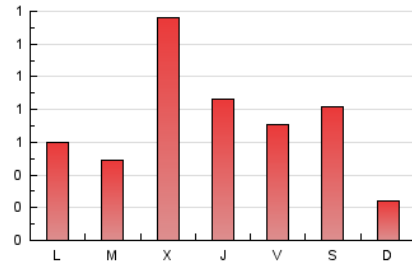

Pàgines (x 100)