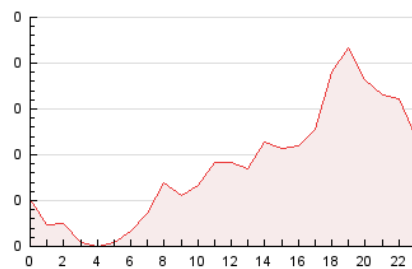

2. Seccions (Nacional)

	PÀGINES	%
HOME	153	7.24 %
RESTA	1.959	92.76 %

3. Per dia del mes (Nacional)

Dia	N. únics	Visites	Pàgines	Dia	N. únics	Visites	Pàgines	Dia	N. únics	Visites	Pàgines
1	11	11	12	11	8	9	12	21	57	62	84
2	98	104	125	12	9	9	12	22	32	37	45
3	67	71	86	13	28	30	38	23	25	27	31
4	70	70	84	14	101	112	143	24	22	27	52
5	75	85	119	15	19	20	23	25	128	148	210
6	30	36	54	16	21	23	34	26	75	86	105
7	23	23	34	17	14	19	38	27	36	41	56
8	15	15	17	18	175	186	238	28	51	56	68
9	11	11	12	19	76	82	107	29	18	18	22
10	16	16	19	20	94	103	135	30	58	65	97

4. Gràfiques (Nacional)

4.1 Per dia de la setmana (promig)

N. únics / Visites (x 100)

Pàgines (x 100)

4.2 Per franja horària (promig)

Visites (x 1000)

Pàgines (x 1000)

4.3 Per mesos