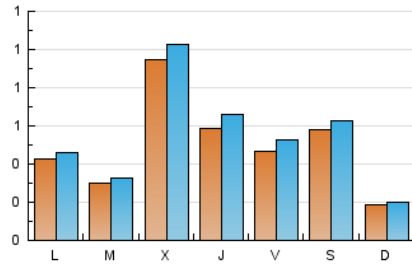

4. Gràfiques (Nacional)

4.1 Per dia de la setmana (promig)

N. únics / Visites (x 100)