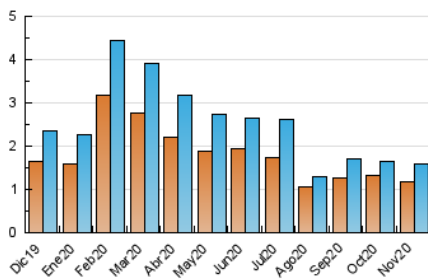

4.3 Per mesos

N. únics / Visites (x 1000)