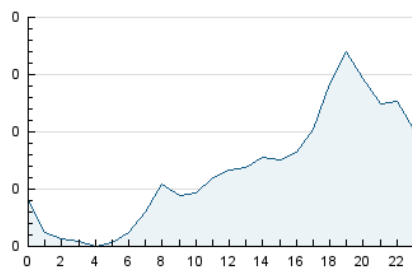

2. Seccions (Nacional)

	PÀGINES	%
HOME	153	7.24 %
RESTA	1.959	92.76 %

3. Per dia del mes (Nacional)

Dia	N. únics	Visites	Pàgines	Dia	N. únics	Visites	Pàgines	Dia	N. únics	Visites	Pàgines
1	11	11	12	11	8	9	12	21	57	62	84
2	98	104	125	12	9	9	12	22	32	37	45
3	67	71	86	13	28	30	38	23	25	27	31
4	70	70	84	14	101	112	143	24	22	27	52
5	75	85	119	15	19	20	23	25	128	148	210
6	30	36	54	16	21	23	34	26	75	86	105
7	23	23	34	17	14	19	38	27	36	41	56
8	15	15	17	18	175	186	238	28	51	56	68
9	11	11	12	19	76	82	107	29	18	18	22
10	16	16	19	20	94	103	135	30	58	65	97

4. Gràfiques (Nacional)

4.1 Per dia de la setmana (promig)

N. únics / Visites (x 100)

Pàgines (x 100)

4.2 Per franja horària (promig)

Visites (x 1000)

Pàgines (x 1000)

4.3 Per mesos