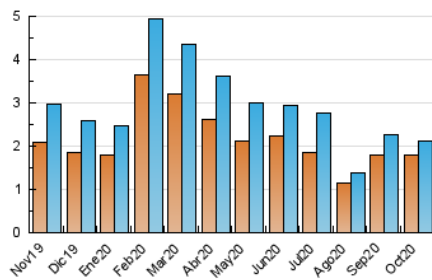

4.3 Per mesos

N. únics / Visites (x 1000)