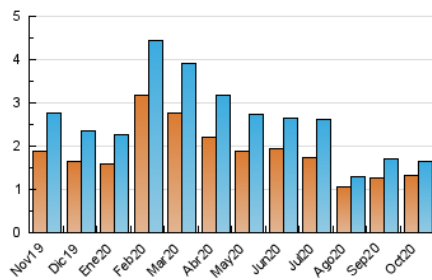

4.3 Per mesos

N. únics / Visites (x 1000)