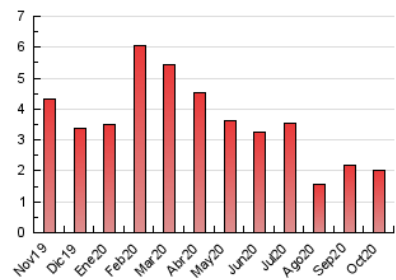

Pàgines (x 1000)