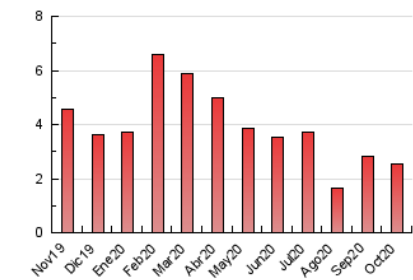

Pàgines (x 1000)