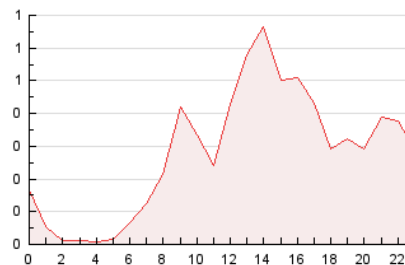

2. Seccions (Nacional i Internacional)

	PÀGINES	%
HOME	162	2.41 %
RESTA	6.571	97.59 %

3. Per dia del mes (Nacional i Internacional)

Dia	N. únics	Visites	Pàgines	Dia	N. únics	Visites	Pàgines	Dia	N. únics	Visites	Pàgines
1	63	68	141	11	191	213	281	21	105	111	186
2	110	120	149	12	62	62	71	22	420	468	609
3	246	267	331	13	54	57	63	23	706	783	996
4	249	261	318	14	28	33	52	24	152	160	194
5	138	148	162	15	143	165	244	25	170	182	257
6	47	50	62	16	94	112	138	26	84	89	106
7	109	116	149	17	132	146	173	27	50	52	90
8	100	106	133	18	172	182	228	28	194	214	374
9	55	56	61	19	75	81	95	29	188	205	278
10	107	121	159	20	38	42	103	30	123	128	159
								31	252	278	371

4. Gràfiques (Nacional i Internacional)

4.1 Per dia de la setmana (promig)

N. únics / Visites (x 100)

Pàgines (x 100)

4.2 Per franja horària (promig)

Visites (x 1000)

Pàgines (x 1000)

4.3 Per mesos