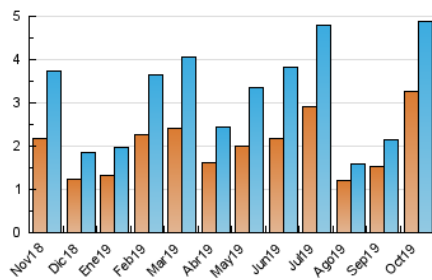

4.3 Per mesos

N. únics / Visites (x 1000)