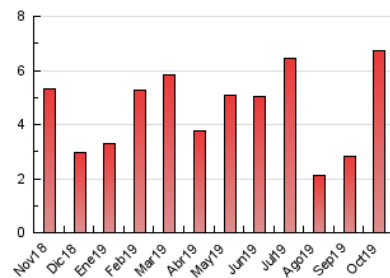

Pàgines (x 1000)