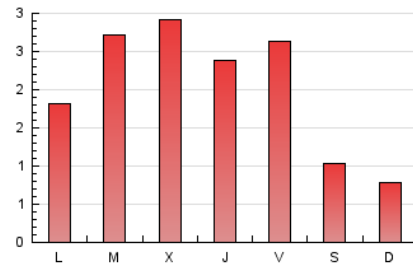

Pàgines (x 100)