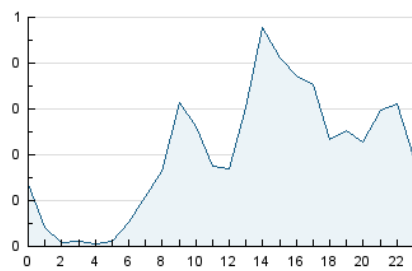

2. Seccions (Nacional)

	PÀGINES	%
HOME	148	2.27 %
RESTA	6.367	97.73 %

3. Per dia del mes (Nacional)

Dia	N. únics	Visites	Pàgines	Dia	N. únics	Visites	Pàgines	Dia	N. únics	Visites	Pàgines
1	62	67	140	11	180	202	270	21	97	103	161
2	103	113	142	12	55	55	63	22	402	444	577
3	243	264	328	13	52	55	61	23	687	761	970
4	241	253	310	14	27	32	51	24	147	155	189
5	134	144	157	15	136	158	237	25	162	174	249
6	45	48	60	16	89	107	133	26	80	85	102
7	108	115	148	17	122	136	163	27	47	49	87
8	100	106	133	18	169	179	224	28	188	208	368
9	54	55	60	19	72	78	92	29	178	195	268
10	105	119	157	20	37	41	102	30	118	123	154
								31	241	267	359

4. Gràfiques (Nacional)

4.1 Per dia de la setmana (promig)

N. únics / Visites (x 100)

Pàgines (x 100)

4.2 Per franja horària (promig)

Visites (x 1000)

Pàgines (x 1000)

4.3 Per mesos