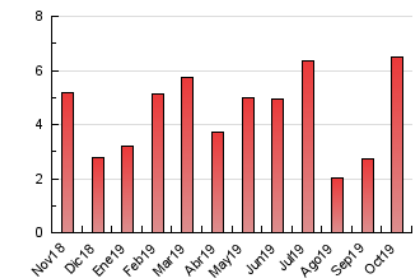

Pàgines (x 1000)