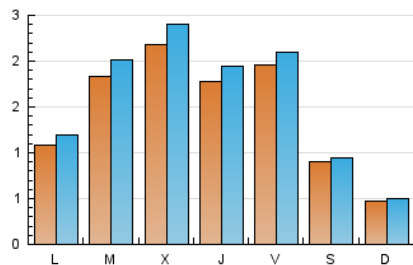

4. Gràfiques (Nacional i Internacional)

4.1 Per dia de la setmana (promig)

N. únics / Visites (x 100)