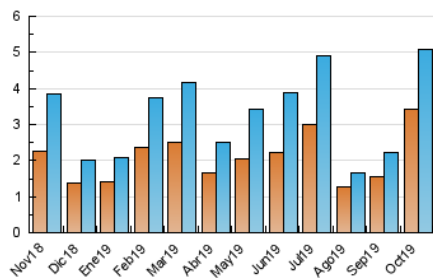

4.3 Per mesos

N. únics / Visites (x 1000)