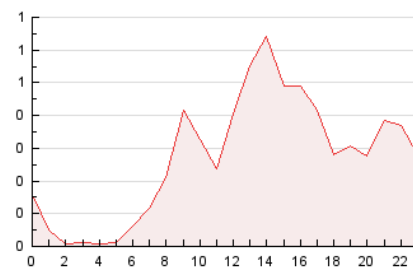

2. Seccions (Nacional)

	PÀGINES	%
HOME	148	2.27 %
RESTA	6.367	97.73 %

3. Per dia del mes (Nacional)

Dia	N. únics	Visites	Pàgines	Dia	N. únics	Visites	Pàgines	Dia	N. únics	Visites	Pàgines
1	62	67	140	11	180	202	270	21	97	103	161
2	103	113	142	12	55	55	63	22	402	444	577
3	243	264	328	13	52	55	61	23	687	761	970
4	241	253	310	14	27	32	51	24	147	155	189
5	134	144	157	15	136	158	237	25	162	174	249
6	45	48	60	16	89	107	133	26	80	85	102
7	108	115	148	17	122	136	163	27	47	49	87
8	100	106	133	18	169	179	224	28	188	208	368
9	54	55	60	19	72	78	92	29	178	195	268
10	105	119	157	20	37	41	102	30	118	123	154
								31	241	267	359

4. Gràfiques (Nacional)

4.1 Per dia de la setmana (promig)

N. únics / Visites (x 100)

Pàgines (x 100)

4.2 Per franja horària (promig)

Visites (x 1000)

Pàgines (x 1000)

4.3 Per mesos