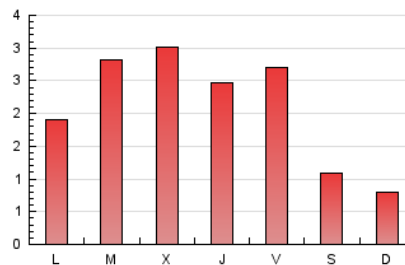

Pàgines (x 100)