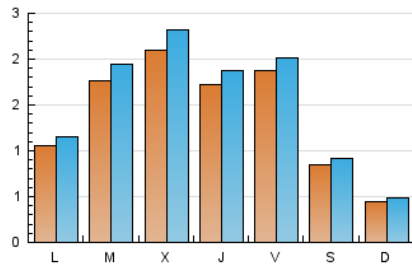

4. Gràfiques (Nacional)

4.1 Per dia de la setmana (promig)

N. únics / Visites (x 100)