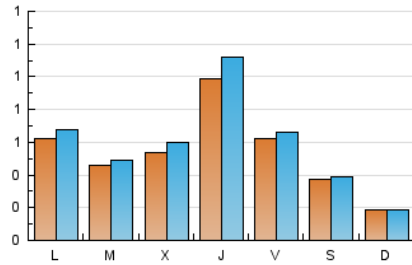

4. Gràfiques (Nacional i Internacional)

4.1 Per dia de la setmana (promig)

N. únics / Visites (x 100)