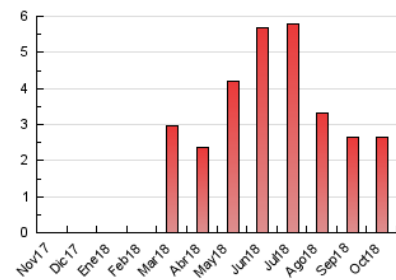

Pàgines (x 1000)