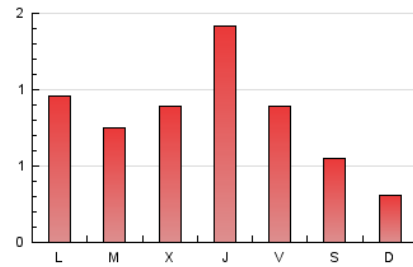

Pàgines (x 100)