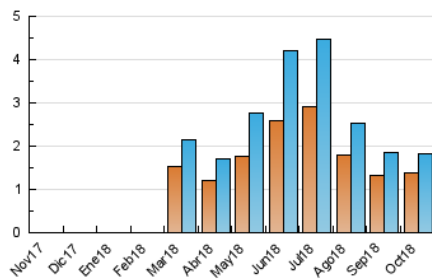

4.3 Per mesos

N. únics / Visites (x 1000)