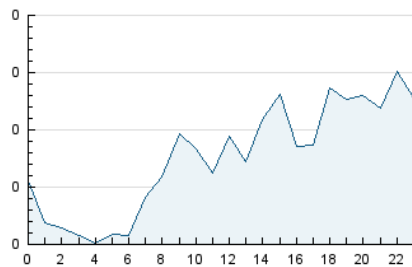

2. Seccions (Nacional i Internacional)

	PÀGINES	%
HOME	180	6.82 %
RESTA	2.458	93.18 %

3. Per dia del mes (Nacional i Internacional)

Dia	N. únics	Visites	Pàgines	Dia	N. únics	Visites	Pàgines	Dia	N. únics	Visites	Pàgines
1	24	25	44	11	78	87	143	21	16	16	34
2	38	41	77	12	58	60	68	22	103	111	142
3	50	63	95	13	25	26	30	23	87	89	128
4	62	77	106	14	18	19	24	24	55	63	101
5	86	91	148	15	36	39	79	25	103	115	132
6	66	72	121	16	28	33	60	26	33	36	58
7	28	29	36	17	93	97	141	27	32	33	46
8	95	112	149	18	152	169	202	28	13	13	33
9	44	47	68	19	71	77	96	29	52	52	75
10	56	59	86	20	26	26	29	30	32	34	46
								31	18	18	41

4. Gràfiques (Nacional i Internacional)

4.1 Per dia de la setmana (promig)

N. únics / Visites (x 100)

Pàgines (x 100)

4.2 Per franja horària (promig)

Visites (x 1000)

Pàgines (x 1000)

4.3 Per mesos