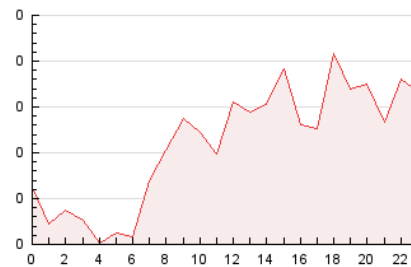

2. Seccions (Nacional i Internacional)

	PÀGINES	%
HOME	180	6.82 %
RESTA	2.458	93.18 %

3. Per dia del mes (Nacional i Internacional)

Dia	N. únics	Visites	Pàgines	Dia	N. únics	Visites	Pàgines	Dia	N. únics	Visites	Pàgines
1	24	25	44	11	78	87	143	21	16	16	34
2	38	41	77	12	58	60	68	22	103	111	142
3	50	63	95	13	25	26	30	23	87	89	128
4	62	77	106	14	18	19	24	24	55	63	101
5	86	91	148	15	36	39	79	25	103	115	132
6	66	72	121	16	28	33	60	26	33	36	58
7	28	29	36	17	93	97	141	27	32	33	46
8	95	112	149	18	152	169	202	28	13	13	33
9	44	47	68	19	71	77	96	29	52	52	75
10	56	59	86	20	26	26	29	30	32	34	46
								31	18	18	41

4. Gràfiques (Nacional i Internacional)

4.1 Per dia de la setmana (promig)

N. únics / Visites (x 100)

Pàgines (x 100)

4.2 Per franja horària (promig)

Visites (x 1000)

Pàgines (x 1000)

4.3 Per mesos