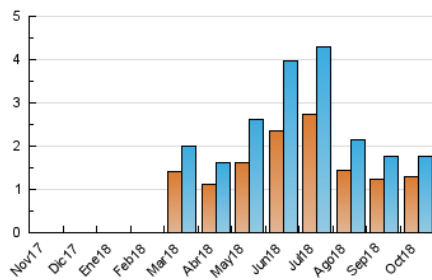

4.3 Per mesos

N. únics / Visites (x 1000)