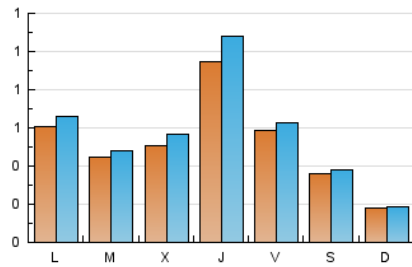

4. Gràfiques (Nacional)

4.1 Per dia de la setmana (promig)

N. únics / Visites (x 100)