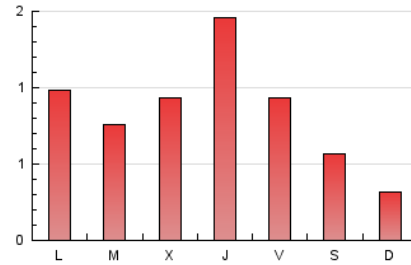

Pàgines (x 100)