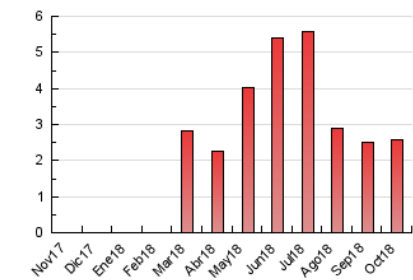

Pàgines (x 1000)