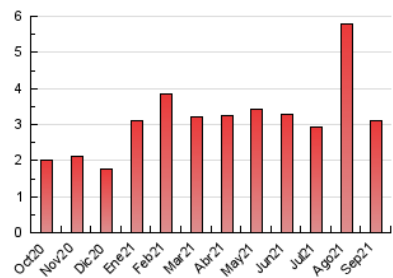

Pàgines (x 1000)