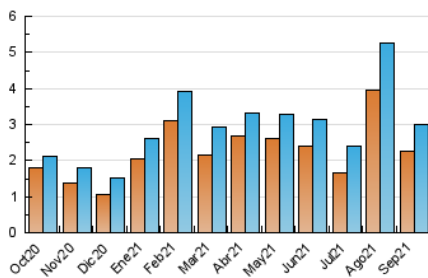

4.3 Per mesos

N. únics / Visites (x 1000)