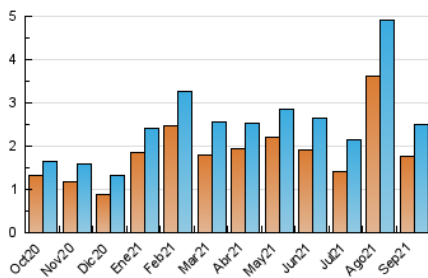

4.3 Per mesos

N. únics / Visites (x 1000)