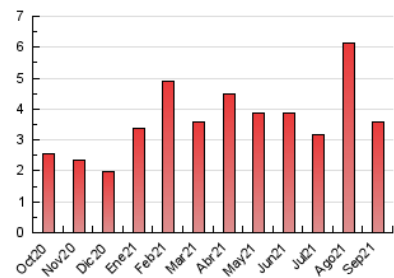

Pàgines (x 1000)