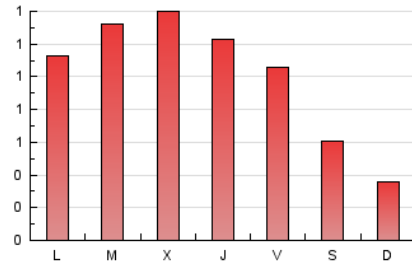

Pàgines (x 100)