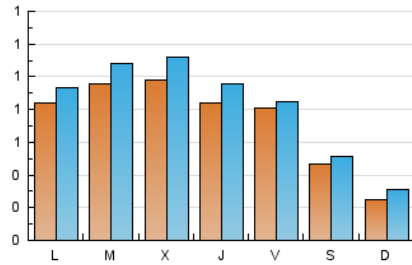

4. Gràfiques (Nacional)

4.1 Per dia de la setmana (promig)

N. únics / Visites (x 100)