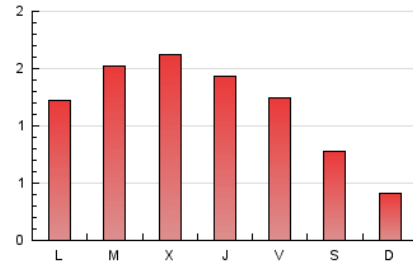

Pàgines (x 100)