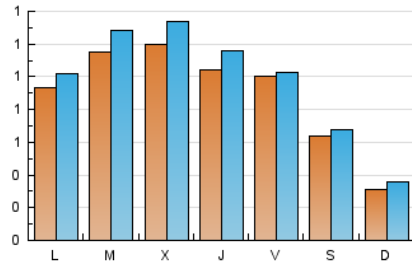

4. Gràfiques (Nacional i Internacional)

4.1 Per dia de la setmana (promig)

N. únics / Visites (x 100)