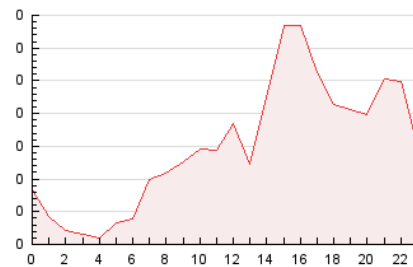

2. Seccions (Nacional i Internacional)

	PÀGINES	%
HOME	287	7.97 %
RESTA	3.312	92.03 %

3. Per dia del mes (Nacional i Internacional)

Dia	N. únics	Visites	Pàgines	Dia	N. únics	Visites	Pàgines	Dia	N. únics	Visites	Pàgines
1	168	178	216	11	91	94	103	21	132	148	157
2	107	114	129	12	26	28	32	22	164	192	242
3	62	64	69	13	41	47	63	23	139	157	209
4	21	22	24	14	71	76	85	24	197	206	230
5	20	21	24	15	125	144	170	25	97	106	125
6	20	27	40	16	128	143	181	26	57	65	71
7	83	92	122	17	68	71	116	27	107	115	135
8	58	65	77	18	46	51	61	28	173	194	244
9	64	70	91	19	19	30	37	29	85	92	107
10	71	71	81	20	203	218	251	30	83	95	107

4. Gràfiques (Nacional i Internacional)

4.1 Per dia de la setmana (promig)

N. únics / Visites (x 100)

Pàgines (x 100)

4.2 Per franja horària (promig)

Visites__ (x 1000)

Pàgines (x 1000)

4.3 Per mesos