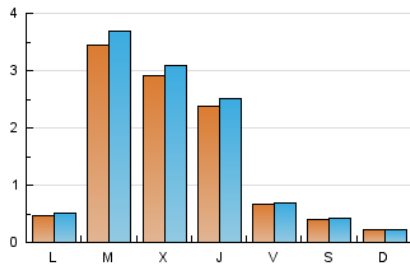

4. Gràfiques (Nacional)

4.1 Per dia de la setmana (promig)

N. únics / Visites (x 100)