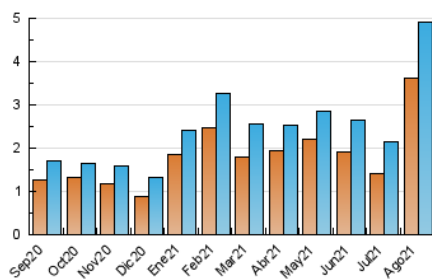

4.3 Per mesos

N. únics / Visites (x 1000)