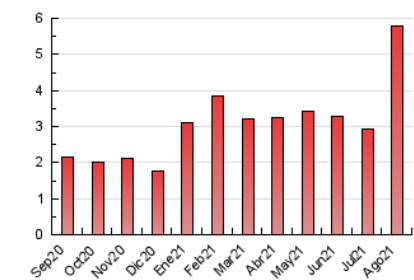

Pàgines (x 1000)