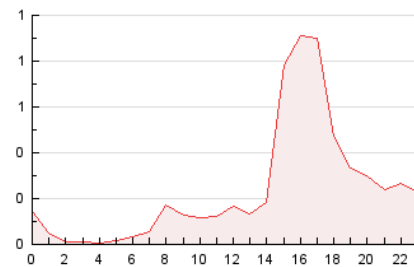

#### 3. Per dia del mes (Nacional)

Dia	N. únics	Visites	Pàgines	Dia	N. únics	Visites	Pàgines	Dia	N. únics	Visites	Pàgines
1	33	33	37	11	21	22	39	21	40	44	57
2	65	69	85	12	58	62	74	22	13	14	27
3	24	25	31	13	41	43	54	23	73	80	109
4	41	45	55	14	16	17	27	24	1.530	1.639	1.863
5	38	39	44	15	11	12	13	25	1.023	1.087	1.205
6	11	11	12	16	14	17	35	26	832	881	988
7	9	9	12	17	48	51	83	27	173	181	196
8	7	7	7	18	79	85	111	28	98	103	114
9	60	70	141	19	18	21	25	29	48	51	57
10	43	47	56	20	37	39	91	30	19	20	20
								31	80	83	112

4. Gràfiques (Nacional)

4.1 Per dia de la setmana (promig)

N. únics / Visites (x 100)

Pàgines (x 100)

4.2 Per franja horària (promig)

Visites\_\_ (x 1000)

Pàgines (x 1000)

4.3 Per mesos