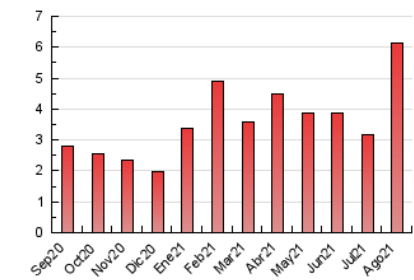

#### 4.2 Per franja horària (promig)

Visites (x 1000)

Pàgines (x 1000)

#### 4.3 Per mesos

N. únics / Visites (x 1000)

Pàgines (x 1000)