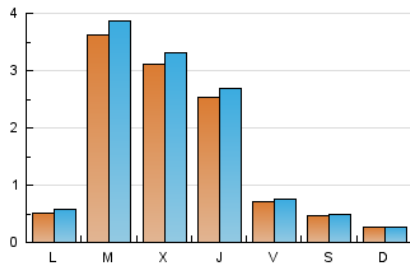

4. Gràfiques (Nacional i Internacional)

4.1 Per dia de la setmana (promig)

N. únics / Visites (x 100)