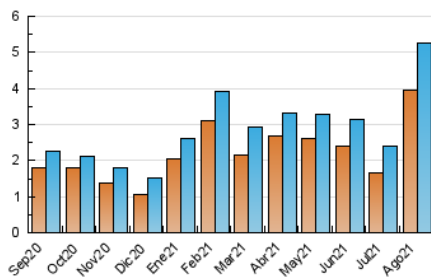

#### 4.1 Per dia de la setmana (promig)

N. únics / Visites (x 100)

Pàgines (x 100)

#### 4.2 Per franja horària (promig)

Visites (x 1000)

Pàgines (x 1000)

#### 4.3 Per mesos

N. únics / Visites (x 1000)

Pàgines (x 1000)