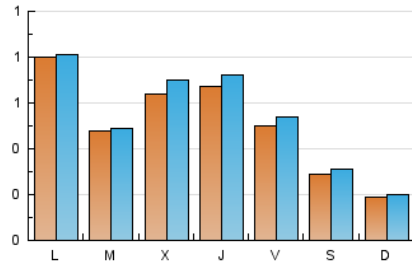

4. Gràfiques (Nacional i Internacional)

4.1 Per dia de la setmana (promig)

N. únics / Visites (x 100)