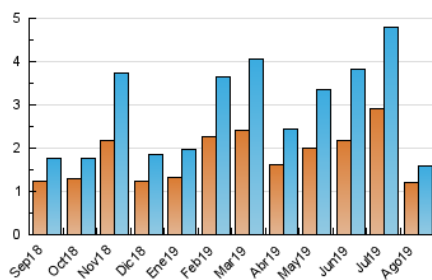

4.3 Per mesos

N. únics / Visites (x 1000)