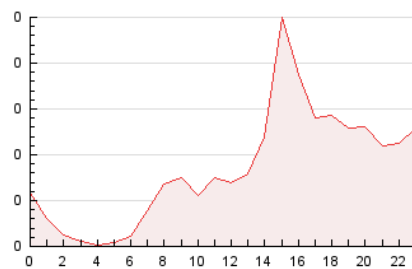

2. Seccions (Nacional)

	PÀGINES	%
HOME	85	4.17 %
RESTA	1.951	95.83 %

3. Per dia del mes (Nacional)

Dia	N. únics	Visites	Pàgines	Dia	N. únics	Visites	Pàgines	Dia	N. únics	Visites	Pàgines
1	88	93	114	11	21	22	47	21	26	32	38
2	93	100	149	12	99	100	133	22	63	71	86
3	42	42	45	13	48	48	56	23	69	75	109
4	29	33	39	14	21	21	26	24	31	33	43
5	59	60	67	15	17	17	19	25	15	16	22
6	30	32	42	16	13	14	17	26	56	59	78
7	65	73	91	17	10	10	11	27	43	45	68
8	85	90	109	18	7	7	9	28	132	142	170
9	37	40	76	19	93	95	105	29	68	76	97
10	35	39	47	20	59	61	71	30	27	27	31
								31	15	18	21

4. Gràfiques (Nacional)

4.1 Per dia de la setmana (promig)

N. únics / Visites (x 100)

Pàgines (x 100)

4.2 Per franja horària (promig)

Visites (x 1000)

Pàgines (x 1000)

4.3 Per mesos