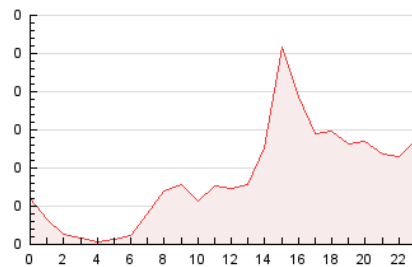

2. Seccions (Nacional i Internacional)

	PÀGINES	%
HOME	101	4.77 %
RESTA	2.017	95.23 %

3. Per dia del mes (Nacional i Internacional)

Dia	N. únics	Visites	Pàgines	Dia	N. únics	Visites	Pàgines	Dia	N. únics	Visites	Pàgines
1	91	96	118	11	23	24	49	21	28	34	40
2	97	104	153	12	102	103	136	22	65	74	89
3	45	45	48	13	50	50	58	23	73	79	113
4	29	33	39	14	22	22	27	24	32	34	44
5	61	62	69	15	17	17	19	25	15	16	22
6	30	32	42	16	13	14	17	26	58	61	80
7	67	75	93	17	15	15	16	27	48	50	75
8	88	93	112	18	8	8	10	28	140	150	178
9	41	44	81	19	97	99	109	29	74	82	103
10	37	41	49	20	63	65	75	30	28	28	32
								31	16	19	22

4. Gràfiques (Nacional i Internacional)

4.1 Per dia de la setmana (promig)

N. únics / Visites (x 100)

Pàgines (x 100)

4.2 Per franja horària (promig)

Visites (x 1000)

Pàgines (x 1000)

4.3 Per mesos