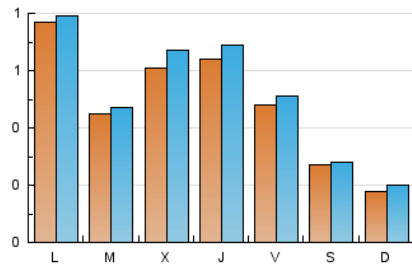

4. Gràfiques (Nacional)

4.1 Per dia de la setmana (promig)

N. únics / Visites (x 100)