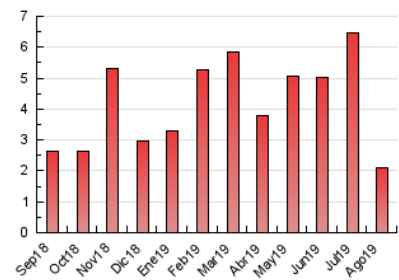

Pàgines (x 1000)