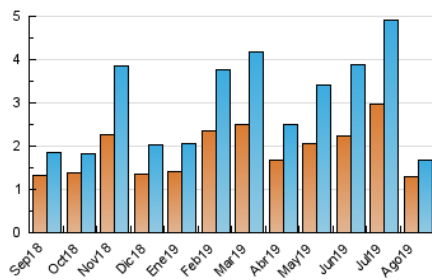

4.3 Per mesos

N. únics / Visites (x 1000)