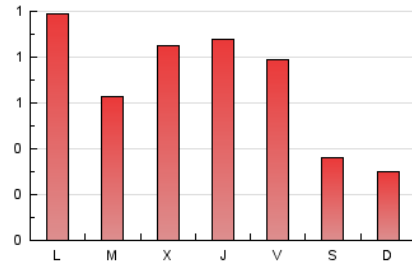

Pàgines (x 100)