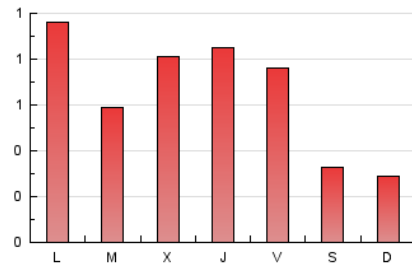

Pàgines (x 100)