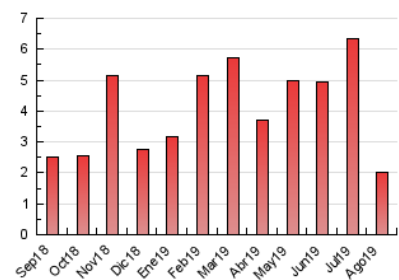

Pàgines (x 1000)