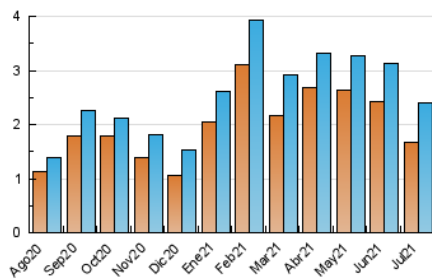

4.3 Per mesos

N. únics / Visites (x 1000)