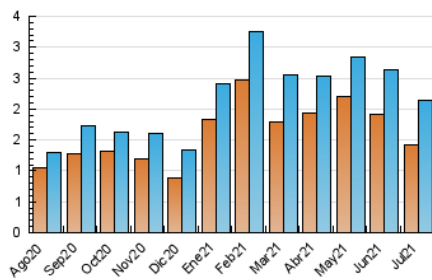

4.3 Per mesos

N. únics / Visites (x 1000)