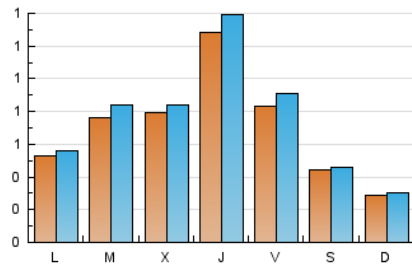

4. Gràfiques (Nacional i Internacional)

4.1 Per dia de la setmana (promig)

N. únics / Visites (x 100)