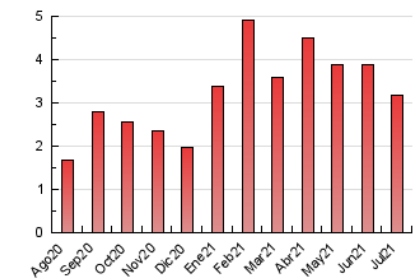

Pàgines (x 1000)