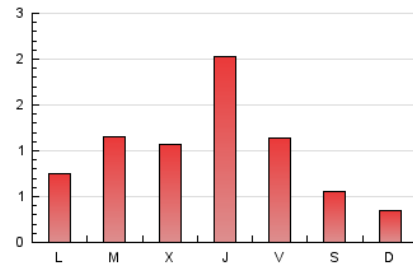

Pàgines (x 100)