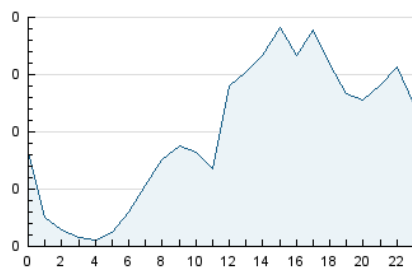

2. Seccions (Nacional i Internacional)

	PÀGINES	%
HOME	157	4.93 %
RESTA	3.026	95.07 %

3. Per dia del mes (Nacional i Internacional)

Dia	N. únics	Visites	Pàgines	Dia	N. únics	Visites	Pàgines	Dia	N. únics	Visites	Pàgines
1	133	142	173	11	32	33	38	21	95	100	134
2	45	46	51	12	47	49	87	22	90	101	137
3	21	22	29	13	50	53	88	23	102	116	153
4	22	23	24	14	86	90	109	24	54	59	70
5	23	24	38	15	91	101	260	25	31	33	37
6	56	63	97	16	70	77	93	26	69	74	83
7	80	87	113	17	35	35	43	27	91	101	124
8	128	136	167	18	32	32	41	28	54	60	72
9	75	81	109	19	72	78	93	29	198	214	276
10	52	54	60	20	105	118	149	30	124	133	164
								31	58	59	71

4. Gràfiques (Nacional i Internacional)

4.1 Per dia de la setmana (promig)

N. únics / Visites (x 100)

Pàgines (x 100)

4.2 Per franja horària (promig)

Visites (x 1000)

Pàgines (x 1000)

4.3 Per mesos