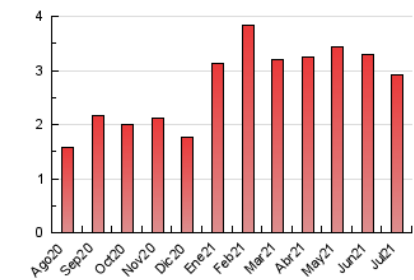

Pàgines (x 1000)