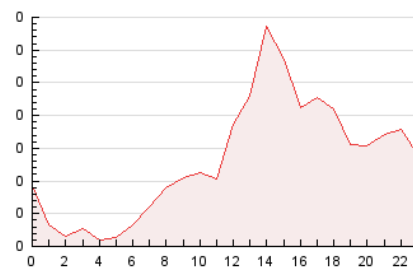

2. Seccions (Nacional i Internacional)

	PÀGINES	%
HOME	157	4.93 %
RESTA	3.026	95.07 %

3. Per dia del mes (Nacional i Internacional)

Dia	N. únics	Visites	Pàgines	Dia	N. únics	Visites	Pàgines	Dia	N. únics	Visites	Pàgines
1	133	142	173	11	32	33	38	21	95	100	134
2	45	46	51	12	47	49	87	22	90	101	137
3	21	22	29	13	50	53	88	23	102	116	153
4	22	23	24	14	86	90	109	24	54	59	70
5	23	24	38	15	91	101	260	25	31	33	37
6	56	63	97	16	70	77	93	26	69	74	83
7	80	87	113	17	35	35	43	27	91	101	124
8	128	136	167	18	32	32	41	28	54	60	72
9	75	81	109	19	72	78	93	29	198	214	276
10	52	54	60	20	105	118	149	30	124	133	164
								31	58	59	71

4. Gràfiques (Nacional i Internacional)

4.1 Per dia de la setmana (promig)

N. únics / Visites (x 100)

Pàgines (x 100)

4.2 Per franja horària (promig)

Visites (x 1000)

Pàgines (x 1000)

4.3 Per mesos