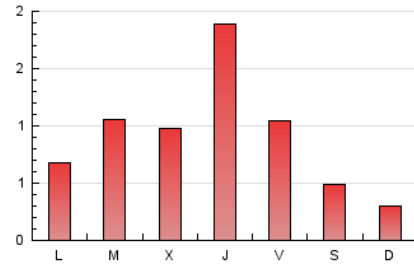

Pàgines (x 100)