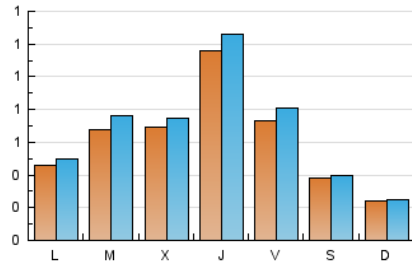

4. Gràfiques (Nacional)

4.1 Per dia de la setmana (promig)

N. únics / Visites (x 100)