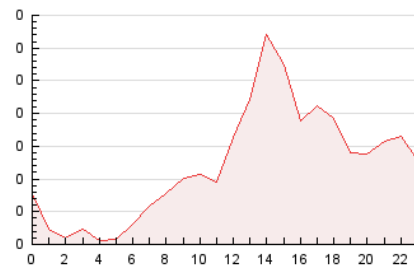

2. Seccions (Nacional)

	PÀGINES	%
HOME	108	3.70 %
RESTA	2.809	96.30 %

3. Per dia del mes (Nacional)

Dia	N. únics	Visites	Pàgines	Dia	N. únics	Visites	Pàgines	Dia	N. únics	Visites	Pàgines
1	113	121	149	11	28	29	34	21	90	95	129
2	39	40	44	12	38	40	76	22	85	96	132
3	19	20	27	13	46	49	84	23	97	111	149
4	11	12	13	14	84	88	107	24	51	56	67
5	20	21	35	15	85	95	253	25	26	28	32
6	47	54	87	16	60	67	83	26	61	66	75
7	56	63	89	17	32	32	40	27	76	85	106
8	110	118	149	18	31	31	40	28	47	53	65
9	59	65	93	19	66	72	87	29	186	202	264
10	40	42	47	20	103	116	147	30	112	121	152
								31	49	50	62

4. Gràfiques (Nacional)

4.1 Per dia de la setmana (promig)

N. únics / Visites (x 100)

Pàgines (x 100)

4.2 Per franja horària (promig)

Visites (x 1000)

Pàgines (x 1000)

4.3 Per mesos