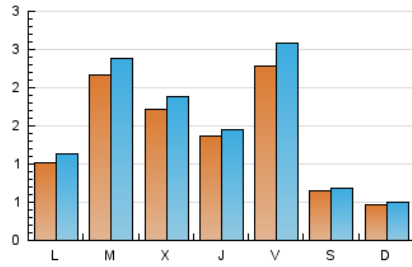

4. Gràfiques (Nacional)

4.1 Per dia de la setmana (promig)

N. únics / Visites (x 100)