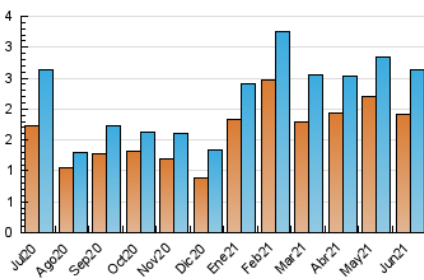

4.3 Per mesos

N. únics / Visites (x 1000)