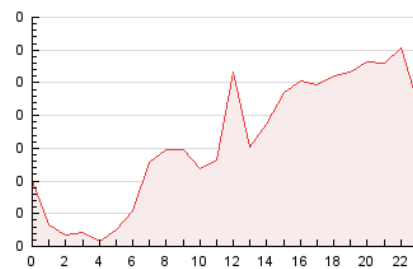

2. Seccions (Nacional i Internacional)

	PÀGINES	%
HOME	271	6.96 %
RESTA	3.620	93.04 %

3. Per dia del mes (Nacional i Internacional)

Dia	N. únics	Visites	Pàgines	Dia	N. únics	Visites	Pàgines	Dia	N. únics	Visites	Pàgines
1	211	228	323	11	214	226	261	21	28	28	29
2	137	150	179	12	101	104	127	22	57	63	91
3	205	221	256	13	49	52	61	23	34	36	37
4	116	124	143	14	77	80	89	24	28	29	43
5	51	54	58	15	151	168	207	25	22	22	23
6	25	27	31	16	161	171	202	26	29	30	39
7	43	49	64	17	169	175	281	27	26	28	33
8	133	151	183	18	88	93	137	28	44	44	53
9	203	216	252	19	59	63	67	29	99	111	130
10	197	206	255	20	43	44	52	30	139	147	185

4. Gràfiques (Nacional i Internacional)

4.1 Per dia de la setmana (promig)

N. únics / Visites (x 100)

Pàgines (x 100)

4.2 Per franja horària (promig)

Visites (x 1000)

Pàgines (x 1000)

4.3 Per mesos