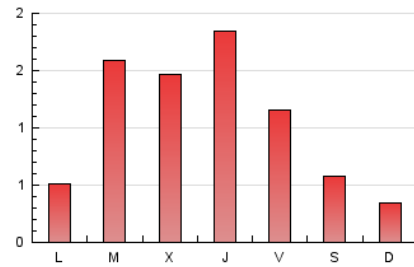

Pàgines (x 100)