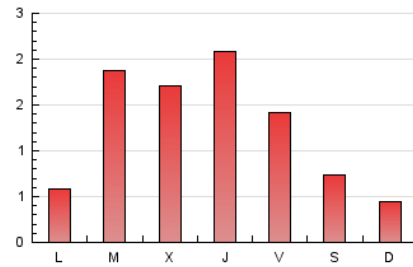

Pàgines (x 100)