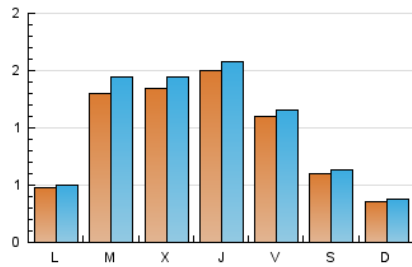

4. Gràfiques (Nacional i Internacional)

4.1 Per dia de la setmana (promig)

N. únics / Visites (x 100)