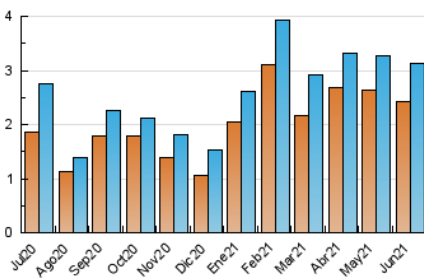

4.3 Per mesos

N. únics / Visites (x 1000)