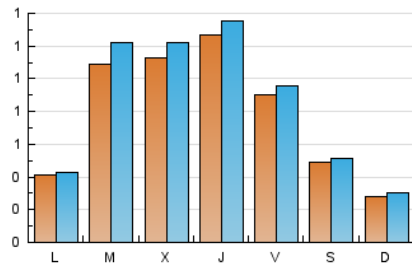

4. Gràfiques (Nacional)

4.1 Per dia de la setmana (promig)

N. únics / Visites (x 100)