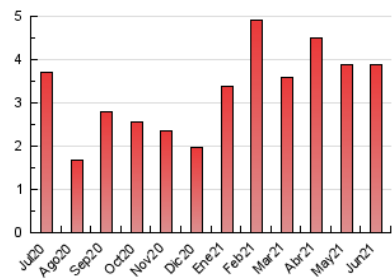

Pàgines (x 1000)