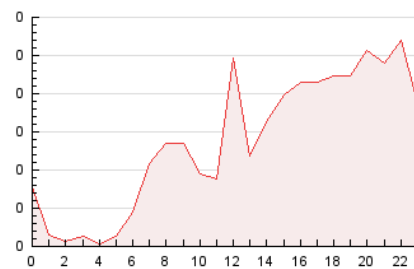

2. Seccions (Nacional)

	PÀGINES	%
HOME	167	5.07 %
RESTA	3.129	94.93 %

3. Per dia del mes (Nacional)

Dia	N. únics	Visites	Pàgines	Dia	N. únics	Visites	Pàgines	Dia	N. únics	Visites	Pàgines
1	185	201	271	11	183	194	218	21	25	25	26
2	114	127	151	12	89	92	107	22	54	60	88
3	177	193	228	13	42	45	52	23	29	31	32
4	92	100	118	14	59	62	68	24	18	19	28
5	39	42	44	15	117	134	173	25	16	16	17
6	22	24	25	16	134	144	167	26	17	18	23
7	37	43	58	17	143	149	255	27	16	17	19
8	103	120	152	18	70	75	110	28	41	41	50
9	174	186	222	19	49	53	57	29	84	96	111
10	170	179	224	20	32	33	41	30	115	123	161

4. Gràfiques (Nacional)

4.1 Per dia de la setmana (promig)

N. únics / Visites (x 100)

Pàgines (x 100)

4.2 Per franja horària (promig)

Visites__ (x 1000)

Pàgines (x 1000)

4.3 Per mesos