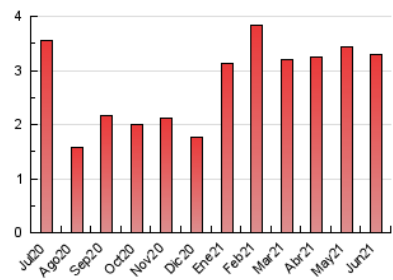

Pàgines (x 1000)