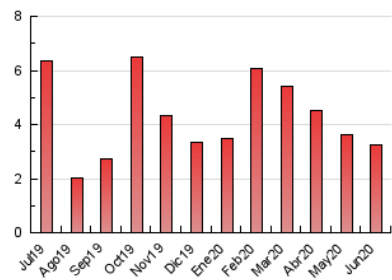

Pàgines (x 1000)