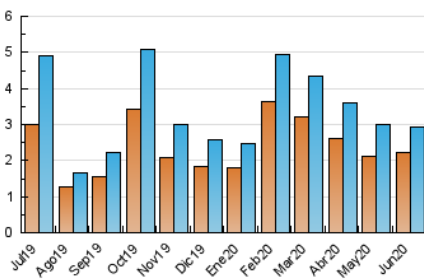

4.3 Per mesos

N. únics / Visites (x 1000)