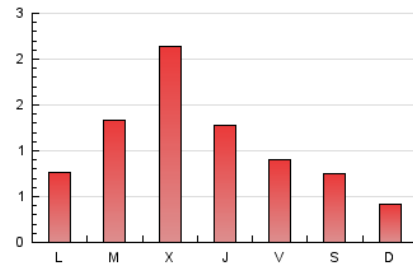

Pàgines (x 100)