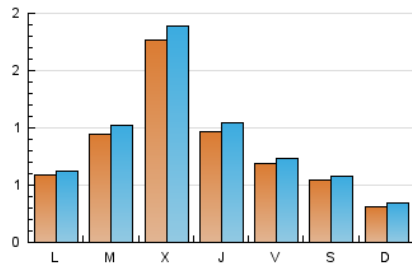

4. Gràfiques (Nacional)

4.1 Per dia de la setmana (promig)

N. únics / Visites (x 100)