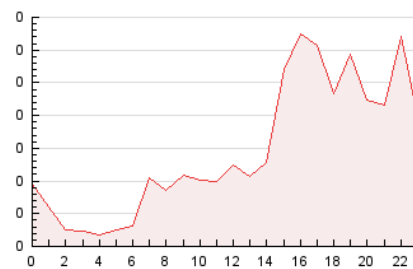

2. Seccions (Nacional i Internacional)

	PÀGINES	%
HOME	130	3.69 %
RESTA	3.396	96.31 %

3. Per dia del mes (Nacional i Internacional)

Dia	N. únics	Visites	Pàgines	Dia	N. únics	Visites	Pàgines	Dia	N. únics	Visites	Pàgines
1	53	57	66	11	161	172	191	21	59	65	80
2	52	59	120	12	92	96	110	22	69	74	93
3	26	28	32	13	51	53	67	23	127	144	182
4	68	73	107	14	40	45	52	24	81	85	96
5	54	59	76	15	32	32	39	25	45	47	59
6	51	53	65	16	126	133	158	26	64	67	77
7	28	29	34	17	111	124	135	27	80	86	108
8	87	91	110	18	142	154	184	28	22	24	25
9	185	194	230	19	117	121	147	29	72	76	92
10	538	566	641	20	86	90	108	30	37	37	42

4. Gràfiques (Nacional i Internacional)

4.1 Per dia de la setmana (promig)

N. únics / Visites (x 100)

Pàgines (x 100)

4.2 Per franja horària (promig)

Visites (x 1000)

Pàgines (x 1000)

4.3 Per mesos