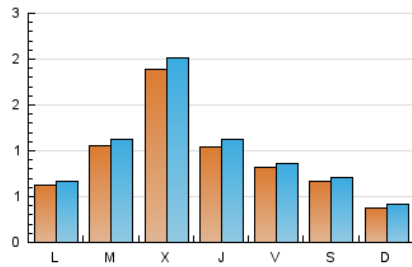

4. Gràfiques (Nacional i Internacional)

4.1 Per dia de la setmana (promig)

N. únics / Visites (x 100)