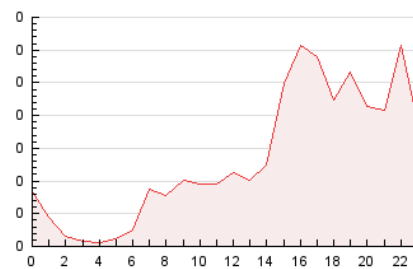

2. Seccions (Nacional)

	PÀGINES	%
HOME	124	3.82 %
RESTA	3.120	96.18 %

3. Per dia del mes (Nacional)

Dia	N. únics	Visites	Pàgines	Dia	N. únics	Visites	Pàgines	Dia	N. únics	Visites	Pàgines
1	52	56	65	11	152	163	182	21	43	49	64
2	41	48	109	12	82	86	100	22	67	72	91
3	24	26	30	13	39	41	55	23	113	130	167
4	65	70	104	14	40	45	52	24	66	70	81
5	50	55	72	15	30	30	37	25	38	40	52
6	38	40	52	16	117	124	149	26	45	48	58
7	21	22	27	17	100	113	124	27	68	74	96
8	81	85	104	18	131	143	173	28	19	21	22
9	169	177	213	19	99	103	129	29	65	69	85
10	519	546	621	20	74	78	96	30	29	29	34

4. Gràfiques (Nacional)

4.1 Per dia de la setmana (promig)

N. únics / Visites (x 100)

Pàgines (x 100)

4.2 Per franja horària (promig)

Visites (x 1000)

Pàgines (x 1000)

4.3 Per mesos