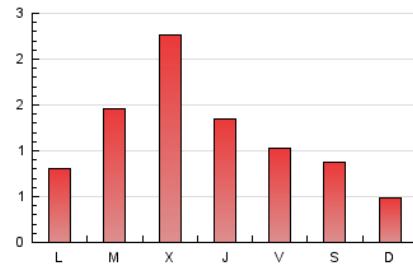

Pàgines (x 100)