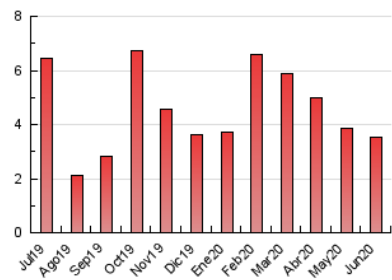

Pàgines (x 1000)