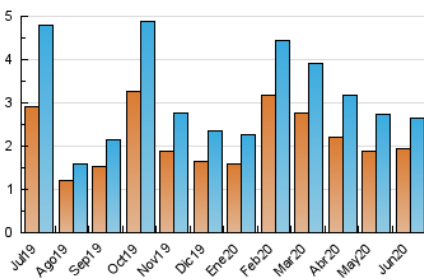

4.3 Per mesos

N. únics / Visites (x 1000)