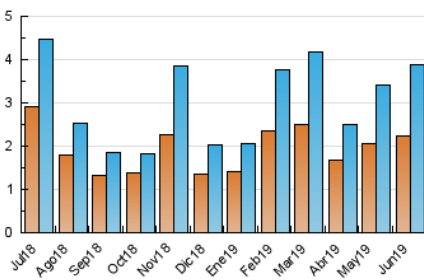

4.3 Per mesos

N. únics / Visites (x 1000)