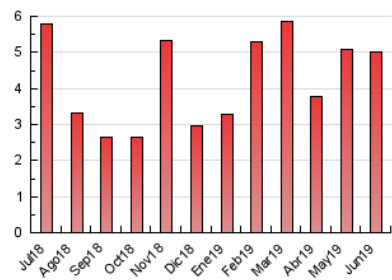

Pàgines (x 1000)