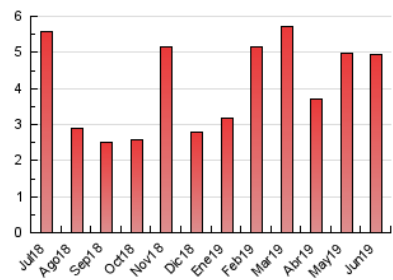

Pàgines (x 1000)