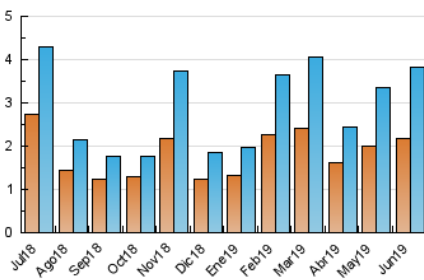

4.3 Per mesos

N. únics / Visites (x 1000)