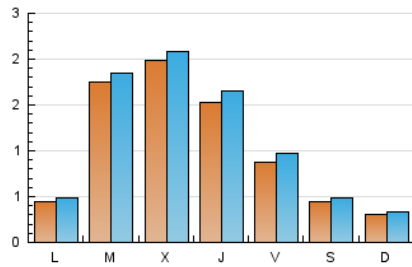

4. Gràfiques (Nacional i Internacional)

4.1 Per dia de la setmana (promig)

N. únics / Visites (x 100)