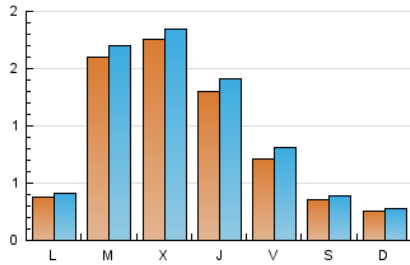

4. Gràfiques (Nacional)

4.1 Per dia de la setmana (promig)

N. únics / Visites (x 100)