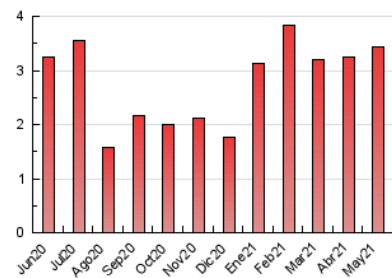

Pàgines (x 1000)