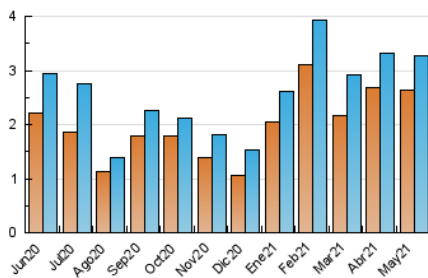

4.3 Per mesos

N. únics / Visites (x 1000)