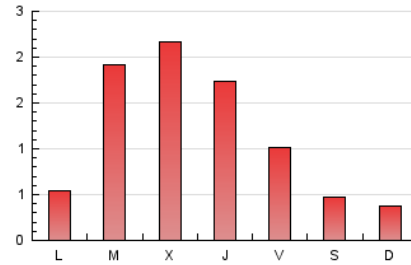

Pàgines (x 100)