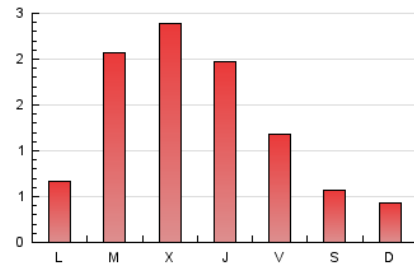

Pàgines (x 100)