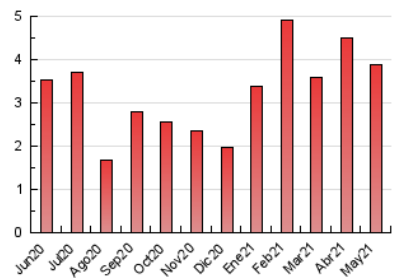

Pàgines (x 1000)