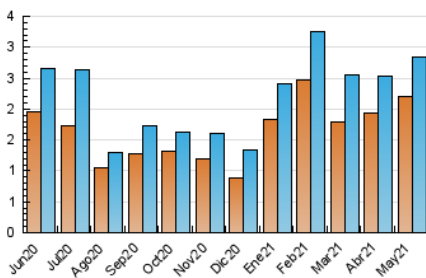

4.3 Per mesos

N. únics / Visites (x 1000)