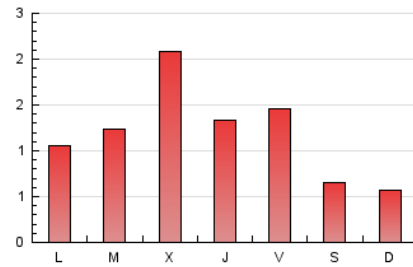

Pàgines (x 100)