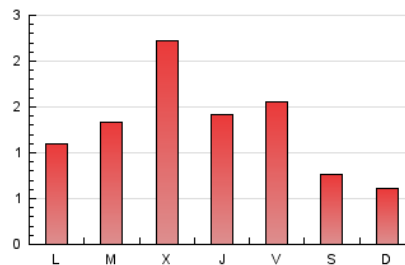

Pàgines (x 100)