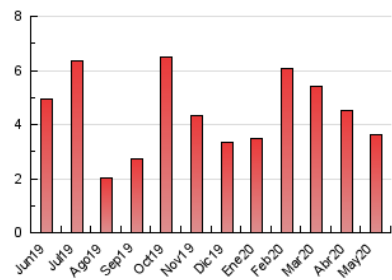

Pàgines (x 1000)