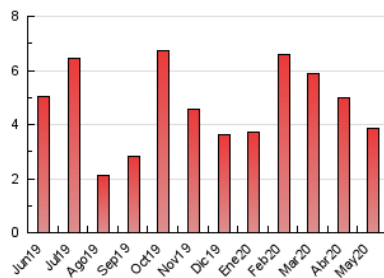

Pàgines (x 1000)