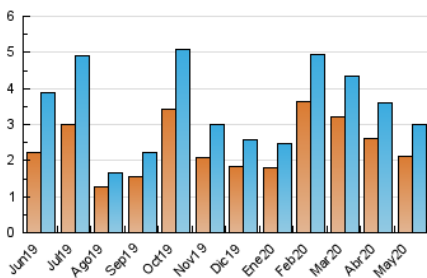

4.3 Per mesos

N. únics / Visites (x 1000)