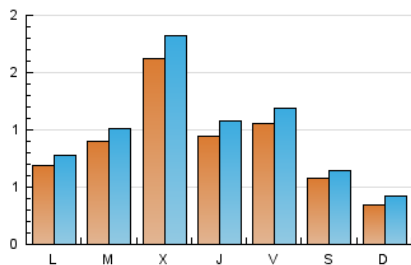

4. Gràfiques (Nacional i Internacional)

4.1 Per dia de la setmana (promig)

N. únics / Visites (x 100)