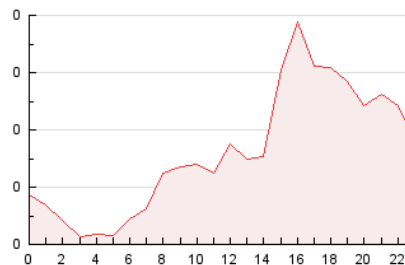

2. Seccions (Nacional i Internacional)

	PÀGINES	%
HOME	216	5.56 %
RESTA	3.666	94.44 %

3. Per dia del mes (Nacional i Internacional)

Dia	N. únics	Visites	Pàgines	Dia	N. únics	Visites	Pàgines	Dia	N. únics	Visites	Pàgines
1	49	51	82	11	105	110	134	21	84	101	127
2	33	34	55	12	168	193	235	22	82	90	111
3	26	31	34	13	307	344	402	23	44	51	55
4	76	88	140	14	112	120	158	24	35	42	47
5	95	100	160	15	235	268	343	25	29	36	58
6	122	134	176	16	130	142	157	26	20	23	26
7	78	86	113	17	57	64	82	27	36	42	48
8	60	66	73	18	65	77	108	28	104	124	164
9	32	37	41	19	76	87	114	29	104	121	167
10	31	39	101	20	183	208	260	30	52	61	72
								31	28	34	39

4. Gràfiques (Nacional i Internacional)

4.1 Per dia de la setmana (promig)

N. únics / Visites (x 100)

Pàgines (x 100)

4.2 Per franja horària (promig)

Visites (x 1000)

Pàgines (x 1000)

4.3 Per mesos