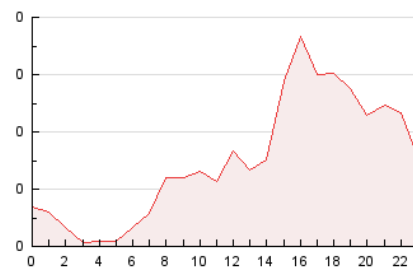

2. Seccions (Nacional)

	PÀGINES	%
HOME	195	5.40 %
RESTA	3.416	94.60 %

3. Per dia del mes (Nacional)

Dia	N. únics	Visites	Pàgines	Dia	N. únics	Visites	Pàgines	Dia	N. únics	Visites	Pàgines
1	46	48	79	11	96	101	125	21	77	94	120
2	28	29	50	12	155	180	221	22	81	89	110
3	26	31	34	13	280	316	374	23	41	47	50
4	73	85	137	14	94	102	140	24	31	38	43
5	81	86	146	15	217	250	323	25	29	36	58
6	109	121	163	16	101	113	128	26	17	20	23
7	72	80	107	17	49	56	74	27	36	42	48
8	47	53	60	18	55	67	98	28	103	123	163
9	23	28	32	19	69	79	103	29	97	114	160
10	27	35	97	20	171	196	246	30	43	52	63
								31	25	31	36

4. Gràfiques (Nacional)

4.1 Per dia de la setmana (promig)

N. únics / Visites (x 100)

Pàgines (x 100)

4.2 Per franja horària (promig)

Visites (x 1000)

Pàgines (x 1000)

4.3 Per mesos