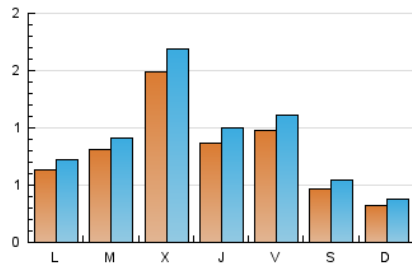

4. Gràfiques (Nacional)

4.1 Per dia de la setmana (promig)

N. únics / Visites (x 100)