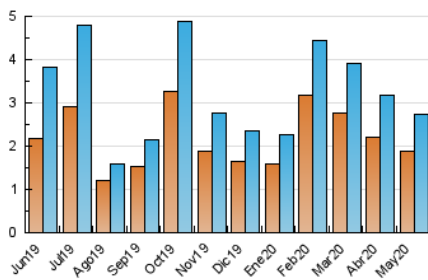

4.3 Per mesos

N. únics / Visites (x 1000)