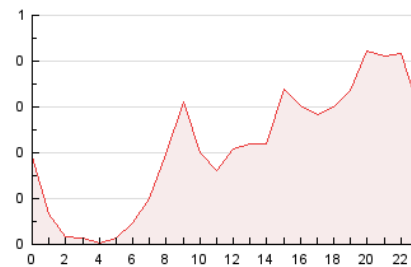

2. Seccions (Nacional i Internacional)

	PÀGINES	%
HOME	294	5.79 %
RESTA	4.788	94.21 %

3. Per dia del mes (Nacional i Internacional)

Dia	N. únics	Visites	Pàgines	Dia	N. únics	Visites	Pàgines	Dia	N. únics	Visites	Pàgines
1	15	19	38	11	60	63	84	21	189	209	303
2	126	147	257	12	55	58	74	22	169	197	315
3	110	120	155	13	56	67	111	23	160	190	326
4	79	86	117	14	55	65	124	24	145	169	241
5	41	42	59	15	182	206	319	25	56	62	73
6	47	51	74	16	262	286	369	26	58	65	96
7	62	68	114	17	179	206	301	27	74	78	93
8	122	127	220	18	138	169	229	28	36	38	58
9	128	149	211	19	79	85	92	29	43	48	63
10	91	94	168	20	108	115	152	30	47	56	115
								31	82	86	131

4. Gràfiques (Nacional i Internacional)

4.1 Per dia de la setmana (promig)

N. únics / Visites (x 100)

Pàgines (x 100)

4.2 Per franja horària (promig)

Visites (x 1000)

Pàgines (x 1000)

4.3 Per mesos