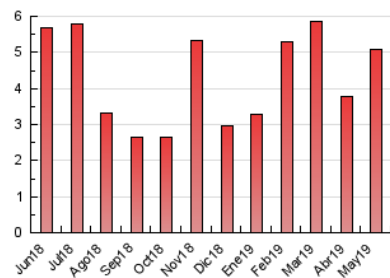

Pàgines (x 1000)