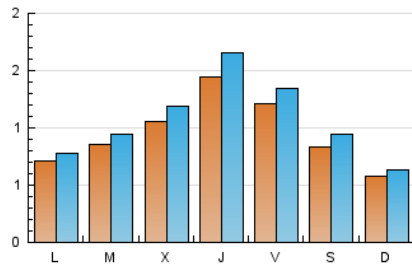

4. Gràfiques (Nacional i Internacional)

4.1 Per dia de la setmana (promig)

N. únics / Visites (x 100)