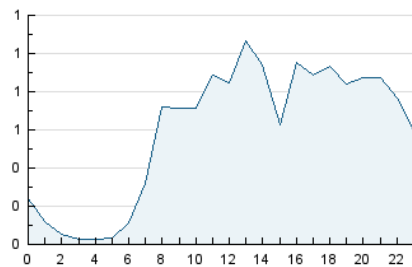

2. Seccions (Nacional i Internacional)

	PÀGINES	%
HOME	294	5.79 %
RESTA	4.788	94.21 %

3. Per dia del mes (Nacional i Internacional)

Dia	N. únics	Visites	Pàgines	Dia	N. únics	Visites	Pàgines	Dia	N. únics	Visites	Pàgines
1	15	19	38	11	60	63	84	21	189	209	303
2	126	147	257	12	55	58	74	22	169	197	315
3	110	120	155	13	56	67	111	23	160	190	326
4	79	86	117	14	55	65	124	24	145	169	241
5	41	42	59	15	182	206	319	25	56	62	73
6	47	51	74	16	262	286	369	26	58	65	96
7	62	68	114	17	179	206	301	27	74	78	93
8	122	127	220	18	138	169	229	28	36	38	58
9	128	149	211	19	79	85	92	29	43	48	63
10	91	94	168	20	108	115	152	30	47	56	115
								31	82	86	131

4. Gràfiques (Nacional i Internacional)

4.1 Per dia de la setmana (promig)

N. únics / Visites (x 100)

Pàgines (x 100)

4.2 Per franja horària (promig)

Visites (x 1000)

Pàgines (x 1000)

4.3 Per mesos