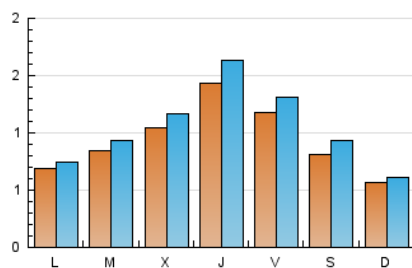

4. Gràfiques (Nacional)

4.1 Per dia de la setmana (promig)

N. únics / Visites (x 100)