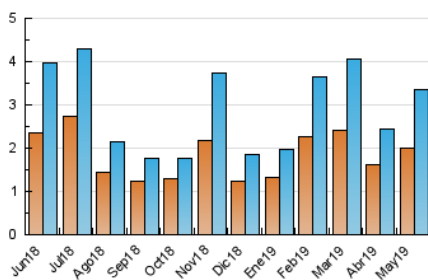

4.3 Per mesos

N. únics / Visites (x 1000)