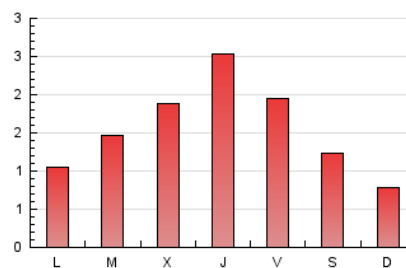

Pàgines (x 100)