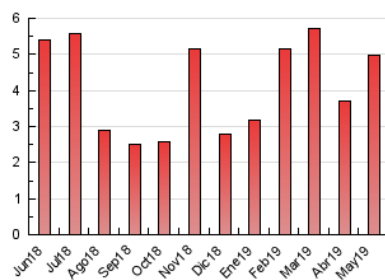

Pàgines (x 1000)