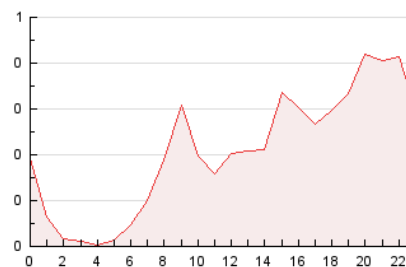

2. Seccions (Nacional)

	PÀGINES	%
HOME	276	5.53 %
RESTA	4.715	94.47 %

3. Per dia del mes (Nacional)

Dia	N. únics	Visites	Pàgines	Dia	N. únics	Visites	Pàgines	Dia	N. únics	Visites	Pàgines
1	14	18	35	11	57	60	81	21	187	205	293
2	125	146	256	12	51	54	70	22	162	190	308
3	104	114	149	13	53	64	108	23	158	187	323
4	75	82	113	14	55	65	124	24	138	162	234
5	41	42	59	15	181	205	318	25	54	60	70
6	42	46	69	16	258	282	365	26	57	64	95
7	59	65	110	17	177	203	298	27	74	78	93
8	119	124	216	18	137	168	228	28	36	38	58
9	126	146	208	19	78	84	91	29	42	47	61
10	90	93	165	20	106	113	150	30	47	56	115
								31	80	84	128

4. Gràfiques (Nacional)

4.1 Per dia de la setmana (promig)

N. únics / Visites (x 100)

Pàgines (x 100)

4.2 Per franja horària (promig)

Visites (x 1000)

Pàgines (x 1000)

4.3 Per mesos