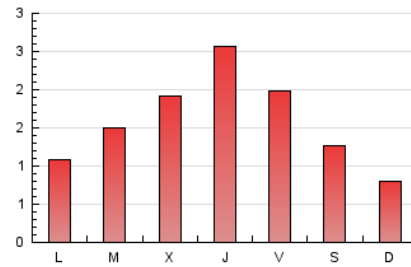

Pàgines (x 100)