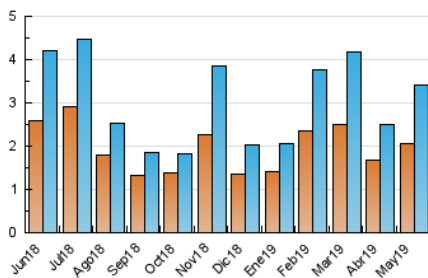

4.3 Per mesos

N. únics / Visites (x 1000)