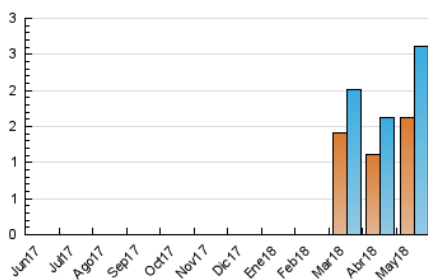

4.3 Per mesos

N. únics / Visites (x 1000)