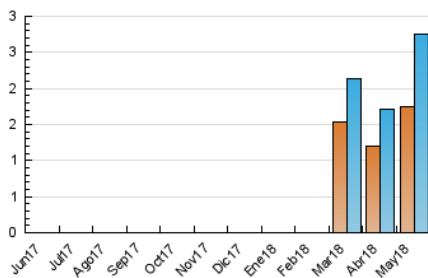

4.3 Per mesos

N. únics / Visites (x 1000)