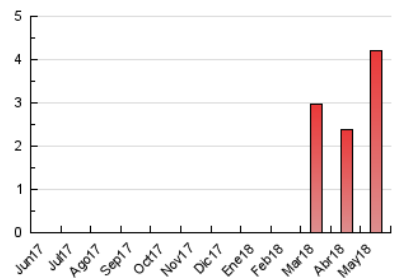

Pàgines (x 1000)