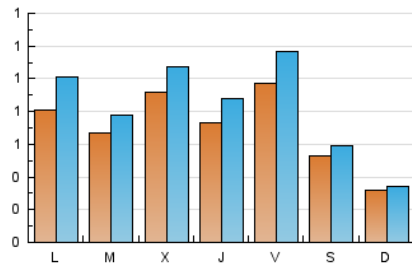

4. Gràfiques (Nacional)

4.1 Per dia de la setmana (promig)

N. únics / Visites (x 100)