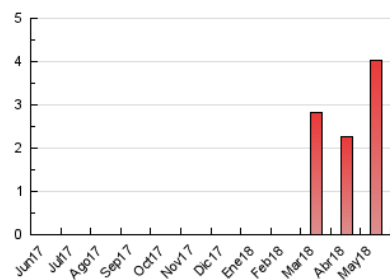

Pàgines (x 1000)