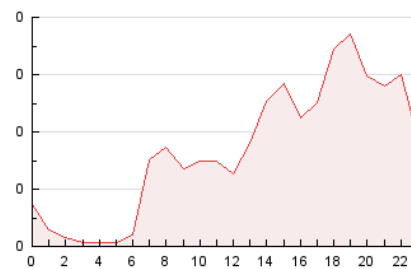

#### 3. Per dia del mes (Nacional)

Dia	N. únics	Visites	Pàgines	Dia	N. únics	Visites	Pàgines	Dia	N. únics	Visites	Pàgines
1	10	12	13	11	56	68	90	21	129	163	236
2	79	92	130	12	29	32	34	22	106	121	187
3	60	72	237	13	25	28	51	23	118	146	249
4	131	158	242	14	59	70	106	24	110	132	184
5	55	64	80	15	56	64	115	25	144	166	238
6	21	22	36	16	49	54	95	26	91	99	119
7	47	51	82	17	58	76	156	27	46	47	54
8	62	74	100	18	56	75	136	28	89	118	171
9	70	81	105	19	38	41	45	29	99	117	162
10	63	78	182	20	34	37	42	30	143	162	222
				31	75	84	119				

4. Gràfiques (Nacional)

4.1 Per dia de la setmana (promig)

N. únics / Visites (x 100)

Pàgines (x 100)

4.2 Per franja horària (promig)

Visites (x 1000)

Pàgines (x 1000)

4.3 Per mesos