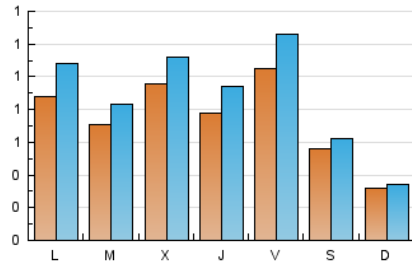

4. Gràfiques (Nacional i Internacional)

4.1 Per dia de la setmana (promig)

N. únics / Visites (x 100)