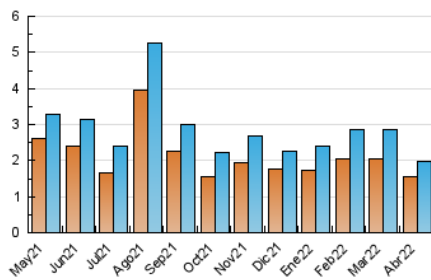

4.3 Por meses

N. únicos / Visitas (x 1000)