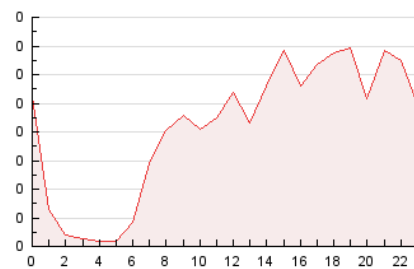

2. Secciones (Nacional)

	PAGINAS	%
HOME	274	13.72 %
RESTO	1.723	86.28 %

3. Por día del mes (Nacional)

Día	N. únicos	Visitas	Páginas	Día	N. únicos	Visitas	Páginas	Día	N. únicos	Visitas	Páginas
1	51	58	72	11	47	49	73	21	71	79	110
2	41	42	49	12	84	91	99	22	77	81	89
3	11	11	19	13	78	82	114	23	30	33	37
4	44	50	59	14	63	68	109	24	21	22	33
5	92	93	105	15	24	25	36	25	24	27	31
6	76	85	109	16	12	12	13	26	48	57	83
7	45	50	64	17	11	11	12	27	77	95	131
8	88	99	131	18	9	10	14	28	53	69	92
9	37	37	48	19	16	20	34	29	48	57	80
10	17	19	27	20	59	65	84	30	31	33	40

4. Gráficas (Nacional)

4.1 Por día de la semana (promedio)

N. únicos / Visitas (x 100)

Páginas (x 100)

4.2 Por franja horaria (promedio)

Visitas_ (x 1000)

Páginas (x 1000)

4.3 Por meses