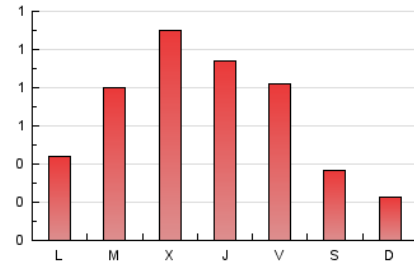

Radio la Vall d'Uixó

1. Cifras totales y promedios (Nacional)

MES - AÑO	NAVEGADORES UNICOS	VISITAS	PAGINAS
Abril - 2022	1.145	1.530	1.997
PROMEDIO DIARIO	46	51	67
PROMEDIO LUNES-VIERNES	56	62	82
PROMEDIO SABADO-DOMINGO	23	24	31
PAGINAS / VISITAS	1,31		
DURACION MEDIA VISITAS	0:01:03		
DURACION MEDIA PAGINAS	0:03:25		

2. Secciones (Nacional)

	PAGINAS	%
HOME	274	13.72 %
RESTO	1.723	86.28 %

3. Por día del mes (Nacional)

Día	N. únicos	Visitas	Páginas	Día	N. únicos	Visitas	Páginas	Día	N. únicos	Visitas	Páginas
1	51	58	72	11	47	49	73	21	71	79	110
2	41	42	49	12	84	91	99	22	77	81	89
3	11	11	19	13	78	82	114	23	30	33	37
4	44	50	59	14	63	68	109	24	21	22	33
5	92	93	105	15	24	25	36	25	24	27	31
6	76	85	109	16	12	12	13	26	48	57	83
7	45	50	64	17	11	11	12	27	77	95	131
8	88	99	131	18	9	10	14	28	53	69	92
9	37	37	48	19	16	20	34	29	48	57	80
10	17	19	27	20	59	65	84	30	31	33	40

4. Gráficas (Nacional)

4.1 Por día de la semana (promedio)

N. únicos / Visitas (x 100)

Páginas (x 100)

4.2 Por franja horaria (promedio)

Visitas_ (x 1000)

Páginas (x 1000)

4.3 Por meses