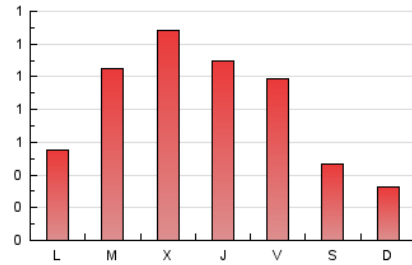

Radio la Vall d'Uixó

1. Cifras totales y promedios (Nacional e Internacional)

MES - AÑO	NAVEGADORES UNICOS	VISITAS	PAGINAS
Abril - 2022	1.568	1.967	2.450
PROMEDIO DIARIO	61	66	82
PROMEDIO LUNES-VIERNES	72	79	99
PROMEDIO SABADO-DOMINGO	33	34	41
PAGINAS / VISITAS	1,25		
DURACION MEDIA VISITAS	0:00:52		
DURACION MEDIA PAGINAS	0:03:34		

2. Secciones (Nacional e Internacional)

	PAGINAS	%
HOME	326	13.31 %
RESTO	2.124	86.69 %

3. Por día del mes (Nacional e Internacional)

Día	N. únicos	Visitas	Páginas	Día	N. únicos	Visitas	Páginas	Día	N. únicos	Visitas	Páginas
1	67	74	89	11	64	68	93	21	89	97	128
2	52	53	60	12	138	148	164	22	98	102	110
3	22	22	30	13	106	110	142	23	40	43	47
4	56	62	71	14	81	86	127	24	32	34	45
5	110	111	124	15	33	34	46	25	30	33	37
6	85	94	118	16	17	17	18	26	58	67	93
7	60	65	80	17	22	22	24	27	92	110	148
8	115	126	158	18	15	16	20	28	64	80	103
9	48	48	59	19	19	23	37	29	62	71	94
10	22	24	32	20	78	84	103	30	41	43	50

4. Gráficas (Nacional e Internacional)

4.1 Por día de la semana (promedio)

N. únicos / Visitas (x 100)

Páginas (x 100)

4.2 Por franja horaria (promedio)

Visitas_ (x 1000)

Páginas (x 1000)

4.3 Por meses