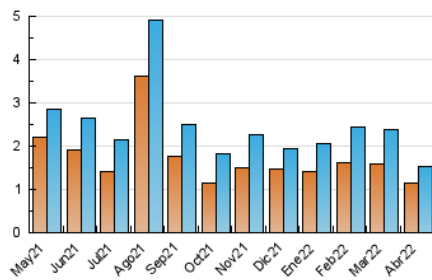

2. Secciones (Nacional)

	PAGINAS	%
HOME	274	13.72 %
RESTO	1.723	86.28 %

3. Por día del mes (Nacional)

Día	N. únicos	Visitas	Páginas	Día	N. únicos	Visitas	Páginas	Día	N. únicos	Visitas	Páginas
1	51	58	72	11	47	49	73	21	71	79	110
2	41	42	49	12	84	91	99	22	77	81	89
3	11	11	19	13	78	82	114	23	30	33	37
4	44	50	59	14	63	68	109	24	21	22	33
5	92	93	105	15	24	25	36	25	24	27	31
6	76	85	109	16	12	12	13	26	48	57	83
7	45	50	64	17	11	11	12	27	77	95	131
8	88	99	131	18	9	10	14	28	53	69	92
9	37	37	48	19	16	20	34	29	48	57	80
10	17	19	27	20	59	65	84	30	31	33	40

4. Gráficas (Nacional)

4.1 Por día de la semana (promedio)

N. únicos / Visitas (x 100)

Páginas (x 100)

4.2 Por franja horaria (promedio)

Visitas_ (x 1000)

Páginas (x 1000)

4.3 Por meses

N. únicos / Visitas (x 1000)

Páginas (x 1000)

5. Observaciones

Este Medio Electrónico de Comunicación ha sido medido por la herramienta Google Analytics de Google

6. Definiciones básicas (Para más información ver Normas Técnicas para el Control de los Medios Electrónicos de Comunicación)

Visita:

Una secuencia ininterrumpida de páginas servidas a un usuario válido. Si dicho usuario no realiza peticiones de páginas en un periodo de tiempo (30 min) la siguiente petición constituirá el inicio de una nueva visita.