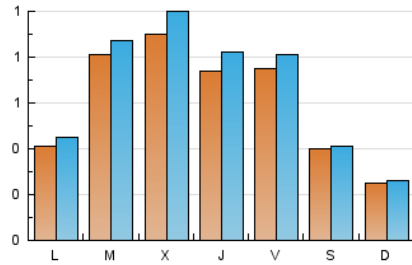

Radio la Vall d'Uixó

1. Cifras totales y promedios (Nacional e Internacional)

MES - AÑO	NAVEGADORES UNICOS	VISITAS	PAGINAS
Abril - 2022	1.568	1.967	2.450
PROMEDIO DIARIO	61	66	82
PROMEDIO LUNES-VIERNES	72	79	99
PROMEDIO SABADO-DOMINGO	33	34	41
PAGINAS / VISITAS	1,25		
DURACION MEDIA VISITAS	0:00:52		
DURACION MEDIA PAGINAS	0:03:34		

2. Secciones (Nacional e Internacional)

	PAGINAS	%
HOME	326	13.31 %
RESTO	2.124	86.69 %

3. Por día del mes (Nacional e Internacional)

Día	N. únicos	Visitas	Páginas	Día	N. únicos	Visitas	Páginas	Día	N. únicos	Visitas	Páginas
1	67	74	89	11	64	68	93	21	89	97	128
2	52	53	60	12	138	148	164	22	98	102	110
3	22	22	30	13	106	110	142	23	40	43	47
4	56	62	71	14	81	86	127	24	32	34	45
5	110	111	124	15	33	34	46	25	30	33	37
6	85	94	118	16	17	17	18	26	58	67	93
7	60	65	80	17	22	22	24	27	92	110	148
8	115	126	158	18	15	16	20	28	64	80	103
9	48	48	59	19	19	23	37	29	62	71	94
10	22	24	32	20	78	84	103	30	41	43	50

4. Gráficas (Nacional e Internacional)

4.1 Por día de la semana (promedio)

N. únicos / Visitas (x 100)

Páginas (x 100)

4.2 Por franja horaria (promedio)

Visitas_ (x 1000)

Páginas (x 1000)

4.3 Por meses