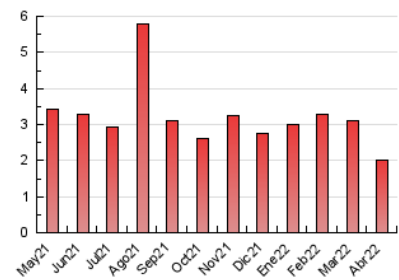

2. Secciones (Nacional)

	PAGINAS	%
HOME	274	13.72 %
RESTO	1.723	86.28 %

3. Por día del mes (Nacional)

Día	N. únicos	Visitas	Páginas	Día	N. únicos	Visitas	Páginas	Día	N. únicos	Visitas	Páginas
1	51	58	72	11	47	49	73	21	71	79	110
2	41	42	49	12	84	91	99	22	77	81	89
3	11	11	19	13	78	82	114	23	30	33	37
4	44	50	59	14	63	68	109	24	21	22	33
5	92	93	105	15	24	25	36	25	24	27	31
6	76	85	109	16	12	12	13	26	48	57	83
7	45	50	64	17	11	11	12	27	77	95	131
8	88	99	131	18	9	10	14	28	53	69	92
9	37	37	48	19	16	20	34	29	48	57	80
10	17	19	27	20	59	65	84	30	31	33	40

4. Gráficas (Nacional)

4.1 Por día de la semana (promedio)

N. únicos / Visitas (x 100)

Páginas (x 100)

4.2 Por franja horaria (promedio)

Visitas_ (x 1000)

Páginas (x 1000)

4.3 Por meses

N. únicos / Visitas (x 1000)

Páginas (x 1000)

5. Observaciones

Este Medio Electrónico de Comunicación ha sido medido por la herramienta Google Analytics de Google

6. Definiciones básicas (Para más información ver Normas Técnicas para el Control de los Medios Electrónicos de Comunicación)

Visita:

Una secuencia ininterrumpida de páginas servidas a un usuario válido. Si dicho usuario no realiza peticiones de páginas en un periodo de tiempo (30 min) la siguiente petición constituirá el inicio de una nueva visita.