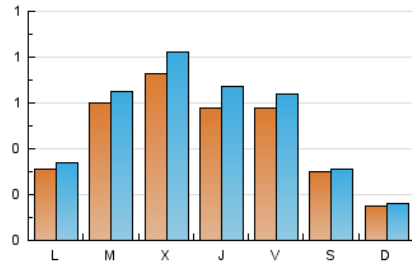

Radio la Vall d'Uixó

1. Cifras totales y promedios (Nacional)

MES - AÑO	NAVEGADORES UNICOS	VISITAS	PAGINAS
Abril - 2022	1.145	1.530	1.997
PROMEDIO DIARIO	46	51	67
PROMEDIO LUNES-VIERNES	56	62	82
PROMEDIO SABADO-DOMINGO	23	24	31
PAGINAS / VISITAS	1,31		
DURACION MEDIA VISITAS	0:01:03		
DURACION MEDIA PAGINAS	0:03:25		

2. Secciones (Nacional)

	PAGINAS	%
HOME	274	13.72 %
RESTO	1.723	86.28 %

3. Por día del mes (Nacional)

Día	N. únicos	Visitas	Páginas	Día	N. únicos	Visitas	Páginas	Día	N. únicos	Visitas	Páginas
1	51	58	72	11	47	49	73	21	71	79	110
2	41	42	49	12	84	91	99	22	77	81	89
3	11	11	19	13	78	82	114	23	30	33	37
4	44	50	59	14	63	68	109	24	21	22	33
5	92	93	105	15	24	25	36	25	24	27	31
6	76	85	109	16	12	12	13	26	48	57	83
7	45	50	64	17	11	11	12	27	77	95	131
8	88	99	131	18	9	10	14	28	53	69	92
9	37	37	48	19	16	20	34	29	48	57	80
10	17	19	27	20	59	65	84	30	31	33	40

4. Gráficas (Nacional)

4.1 Por día de la semana (promedio)

N. únicos / Visitas (x 100)

Páginas (x 100)

4.2 Por franja horaria (promedio)

Visitas_ (x 1000)

Páginas (x 1000)

4.3 Por meses