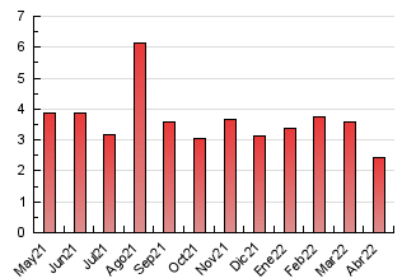

Páginas (x 1000)