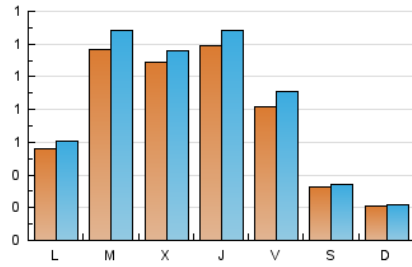

4. Gràfiques (Nacional)

4.1 Per dia de la setmana (promig)

N. únics / Visites (x 100)