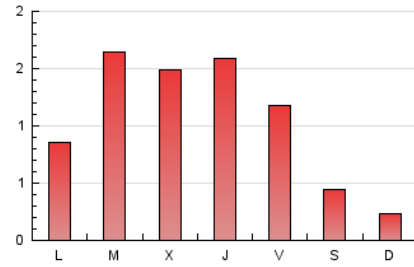

Pàgines (x 100)