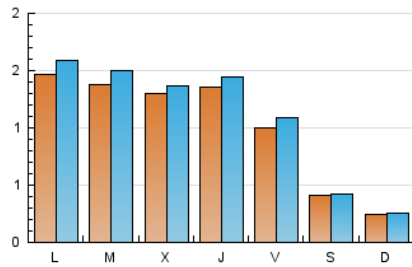

4. Gràfiques (Nacional i Internacional)

4.1 Per dia de la setmana (promig)

N. únics / Visites (x 100)