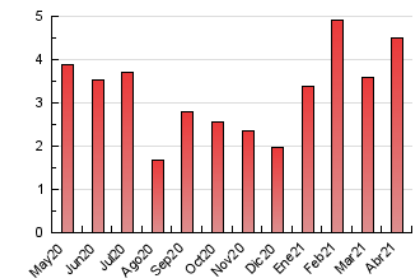

Pàgines (x 1000)