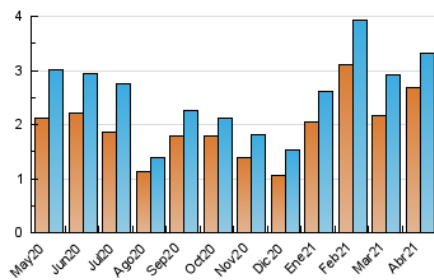

4.3 Per mesos

N. únics / Visites (x 1000)