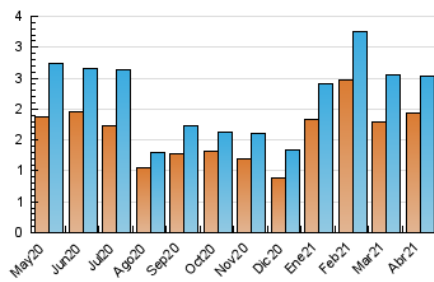

4.3 Per mesos

N. únics / Visites (x 1000)