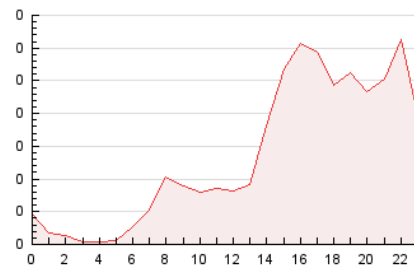

2. Seccions (Nacional)

	PÀGINES	%
HOME	122	3.75 %
RESTA	3.133	96.25 %

3. Per dia del mes (Nacional)

Dia	N. únics	Visites	Pàgines	Dia	N. únics	Visites	Pàgines	Dia	N. únics	Visites	Pàgines
1	52	52	60	11	23	24	26	21	143	149	176
2	28	32	46	12	13	13	16	22	107	116	134
3	13	13	15	13	74	83	90	23	65	70	82
4	18	20	21	14	149	168	226	24	27	28	57
5	17	18	24	15	200	215	273	25	23	23	26
6	113	123	148	16	116	124	185	26	67	75	119
7	47	50	82	17	40	42	43	27	116	126	187
8	61	66	86	18	19	19	20	28	97	97	113
9	115	123	153	19	126	136	185	29	177	193	240
10	53	54	63	20	164	180	235	30	87	105	124

4. Gràfiques (Nacional)

4.1 Per dia de la setmana (promig)

N. únics / Visites (x 100)

Pàgines (x 100)

4.2 Per franja horària (promig)

Visites__ (x 1000)

Pàgines (x 1000)

4.3 Per mesos