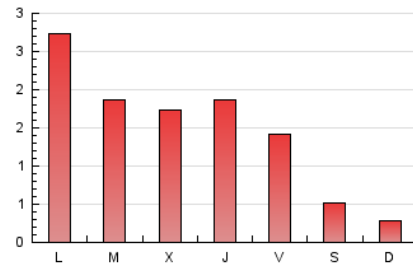

Pàgines (x 100)