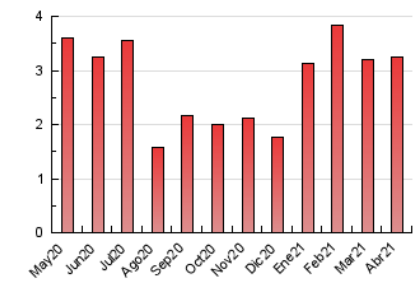

Pàgines (x 1000)