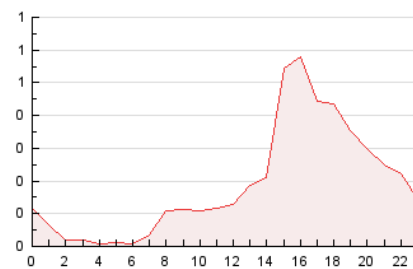

2. Seccions (Nacional)

	PÀGINES	%
HOME	179	3.96 %
RESTA	4.346	96.04 %

3. Per dia del mes (Nacional)

Dia	N. únics	Visites	Pàgines	Dia	N. únics	Visites	Pàgines	Dia	N. únics	Visites	Pàgines
1	83	93	132	11	26	28	34	21	37	45	76
2	215	239	314	12	21	25	28	22	118	137	169
3	90	96	125	13	30	33	57	23	60	63	80
4	31	35	86	14	127	147	266	24	136	157	274
5	15	15	16	15	164	183	260	25	69	80	109
6	88	102	162	16	294	326	416	26	33	39	52
7	238	260	333	17	98	111	167	27	114	140	211
8	126	135	185	18	66	74	98	28	149	174	237
9	66	74	105	19	36	41	50	29	125	146	212
10	39	46	63	20	21	23	28	30	109	123	180

4. Gràfiques (Nacional)

4.1 Per dia de la setmana (promig)

N. únics / Visites (x 100)

Pàgines (x 100)

4.2 Per franja horària (promig)

Visites (x 1000)

Pàgines (x 1000)

4.3 Per mesos