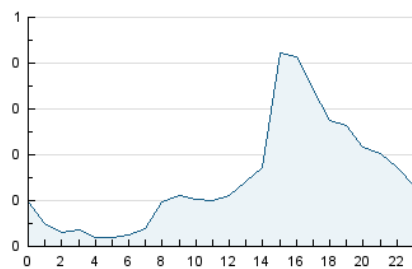

2. Seccions (Nacional i Internacional)

	PÀGINES	%
HOME	193	3.87 %
RESTA	4.788	96.13 %

3. Per dia del mes (Nacional i Internacional)

Dia	N. únics	Visites	Pàgines	Dia	N. únics	Visites	Pàgines	Dia	N. únics	Visites	Pàgines
1	109	119	158	11	34	38	46	21	38	46	79
2	229	253	328	12	27	31	34	22	127	147	179
3	123	130	159	13	35	38	63	23	67	70	87
4	52	56	107	14	139	167	312	24	143	164	281
5	20	20	21	15	179	201	279	25	84	95	124
6	93	108	170	16	319	351	441	26	34	40	53
7	257	279	352	17	118	131	188	27	122	148	219
8	148	157	207	18	87	95	119	28	162	187	250
9	88	96	130	19	43	48	57	29	135	156	222
10	60	67	87	20	26	28	33	30	125	139	196

4. Gràfiques (Nacional i Internacional)

4.1 Per dia de la setmana (promig)

N. únics / Visites (x 100)

Pàgines (x 100)

4.2 Per franja horària (promig)

Visites (x 1000)

Pàgines (x 1000)

4.3 Per mesos