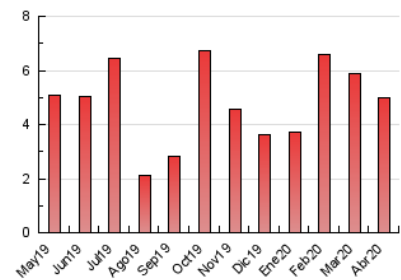

Pàgines (x 1000)