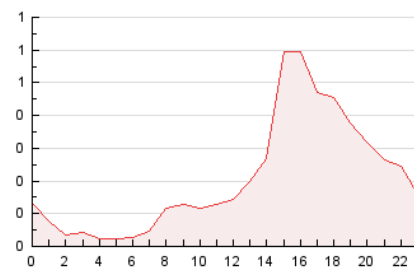

2. Seccions (Nacional i Internacional)

	PÀGINES	%
HOME	193	3.87 %
RESTA	4.788	96.13 %

3. Per dia del mes (Nacional i Internacional)

Dia	N. únics	Visites	Pàgines	Dia	N. únics	Visites	Pàgines	Dia	N. únics	Visites	Pàgines
1	109	119	158	11	34	38	46	21	38	46	79
2	229	253	328	12	27	31	34	22	127	147	179
3	123	130	159	13	35	38	63	23	67	70	87
4	52	56	107	14	139	167	312	24	143	164	281
5	20	20	21	15	179	201	279	25	84	95	124
6	93	108	170	16	319	351	441	26	34	40	53
7	257	279	352	17	118	131	188	27	122	148	219
8	148	157	207	18	87	95	119	28	162	187	250
9	88	96	130	19	43	48	57	29	135	156	222
10	60	67	87	20	26	28	33	30	125	139	196

4. Gràfiques (Nacional i Internacional)

4.1 Per dia de la setmana (promig)

N. únics / Visites (x 100)

Pàgines (x 100)

4.2 Per franja horària (promig)

Visites (x 1000)

Pàgines (x 1000)

4.3 Per mesos