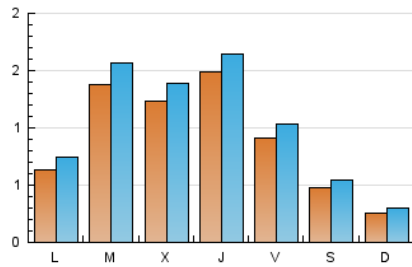

4. Gràfiques (Nacional)

4.1 Per dia de la setmana (promig)

N. únics / Visites (x 100)