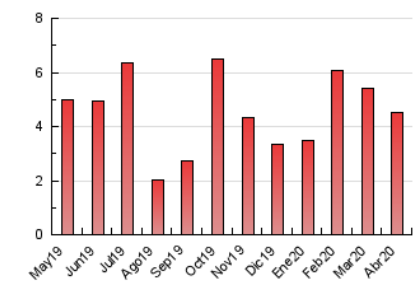

Pàgines (x 1000)