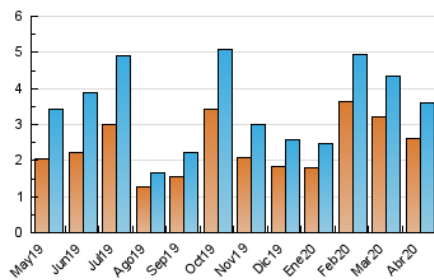

4.3 Per mesos

N. únics / Visites (x 1000)