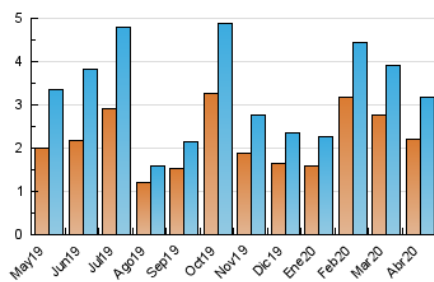

4.3 Per mesos

N. únics / Visites (x 1000)