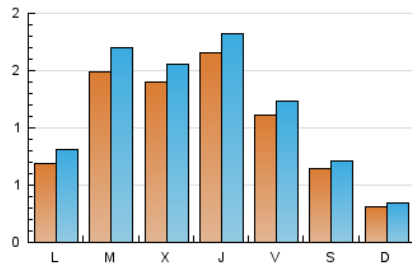

4. Gràfiques (Nacional i Internacional)

4.1 Per dia de la setmana (promig)

N. únics / Visites (x 100)