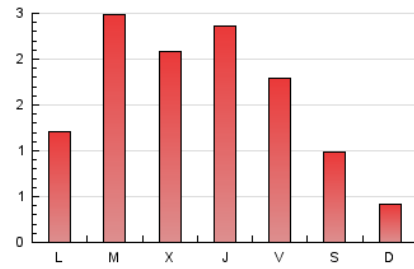

Pàgines (x 100)