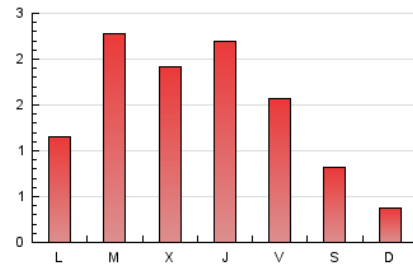

Pàgines (x 100)