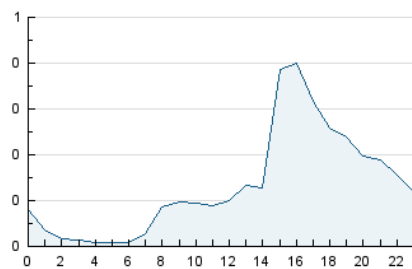

2. Seccions (Nacional)

	PÀGINES	%
HOME	179	3.96 %
RESTA	4.346	96.04 %

3. Per dia del mes (Nacional)

Dia	N. únics	Visites	Pàgines	Dia	N. únics	Visites	Pàgines	Dia	N. únics	Visites	Pàgines
1	83	93	132	11	26	28	34	21	37	45	76
2	215	239	314	12	21	25	28	22	118	137	169
3	90	96	125	13	30	33	57	23	60	63	80
4	31	35	86	14	127	147	266	24	136	157	274
5	15	15	16	15	164	183	260	25	69	80	109
6	88	102	162	16	294	326	416	26	33	39	52
7	238	260	333	17	98	111	167	27	114	140	211
8	126	135	185	18	66	74	98	28	149	174	237
9	66	74	105	19	36	41	50	29	125	146	212
10	39	46	63	20	21	23	28	30	109	123	180

4. Gràfiques (Nacional)

4.1 Per dia de la setmana (promig)

N. únics / Visites (x 100)

Pàgines (x 100)

4.2 Per franja horària (promig)

Visites (x 1000)

Pàgines (x 1000)

4.3 Per mesos