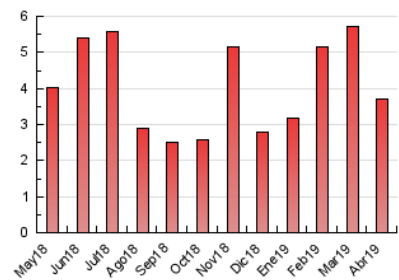

Pàgines (x 1000)