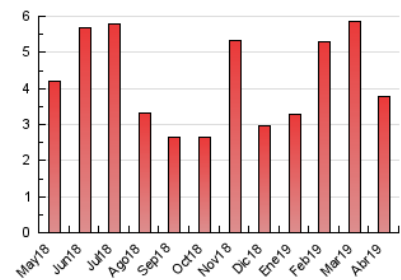

Pàgines (x 1000)