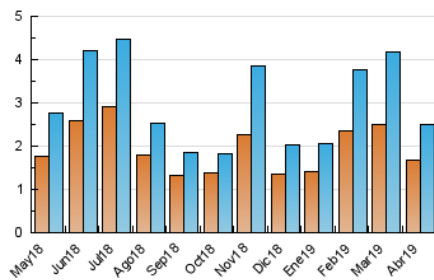

4.3 Per mesos

N. únics / Visites (x 1000)