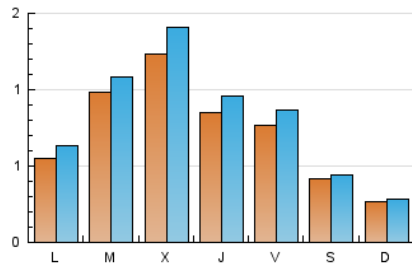

4. Gràfiques (Nacional)

4.1 Per dia de la setmana (promig)

N. únics / Visites (x 100)