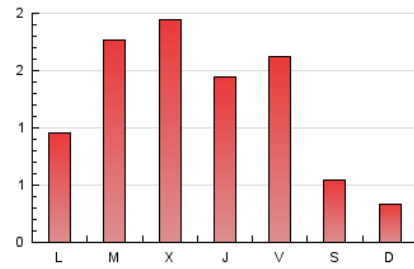

Pàgines (x 100)