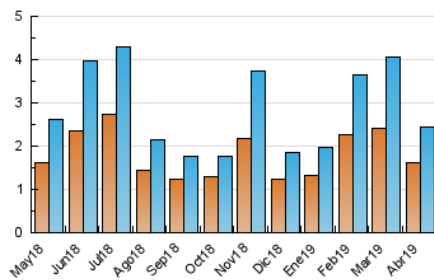

4.3 Per mesos

N. únics / Visites (x 1000)