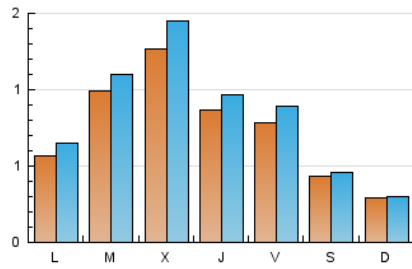

4. Gràfiques (Nacional i Internacional)

4.1 Per dia de la setmana (promig)

N. únics / Visites (x 100)