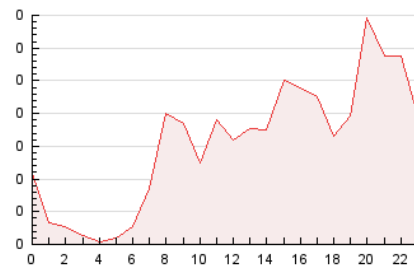

2. Seccions (Nacional)

	PÀGINES	%
HOME	258	6.95 %
RESTA	3.455	93.05 %

3. Per dia del mes (Nacional)

Dia	N. únics	Visites	Pàgines	Dia	N. únics	Visites	Pàgines	Dia	N. únics	Visites	Pàgines
1	55	65	99	11	150	171	253	21	9	9	9
2	108	122	250	12	122	139	278	22	51	53	68
3	110	135	205	13	64	67	75	23	51	53	75
4	124	143	236	14	42	43	52	24	73	86	138
5	136	156	266	15	70	92	151	25	42	42	49
6	75	81	107	16	56	71	120	26	29	33	58
7	43	47	55	17	29	34	62	27	14	14	15
8	89	95	142	18	25	28	37	28	14	14	16
9	247	266	380	19	19	21	45	29	11	11	19
10	281	309	373	20	13	15	20	30	26	29	60

4. Gràfiques (Nacional)

4.1 Per dia de la setmana (promig)

N. únics / Visites (x 100)

Pàgines (x 100)

4.2 Per franja horària (promig)

Visites (x 1000)

Pàgines (x 1000)

4.3 Per mesos