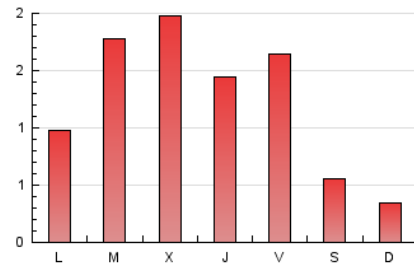

Pàgines (x 100)