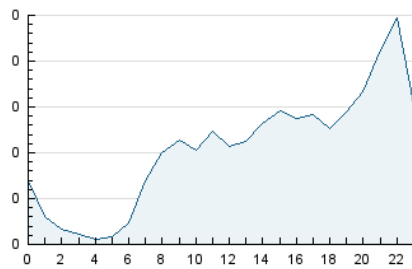

2. Seccions (Nacional i Internacional)

	PÀGINES	%
HOME	268	7.10 %
RESTA	3.508	92.90 %

3. Per dia del mes (Nacional i Internacional)

Dia	N. únics	Visites	Pàgines	Dia	N. únics	Visites	Pàgines	Dia	N. únics	Visites	Pàgines
1	55	65	99	11	153	174	256	21	9	9	9
2	108	122	250	12	124	141	282	22	53	55	72
3	113	138	208	13	64	67	75	23	53	56	78
4	124	143	236	14	47	48	57	24	76	89	141
5	138	159	269	15	71	94	153	25	42	42	49
6	77	84	110	16	58	73	122	26	30	34	59
7	44	48	56	17	30	35	63	27	16	16	17
8	94	101	148	18	27	30	39	28	14	14	16
9	249	268	382	19	21	23	48	29	11	11	19
10	289	317	381	20	15	17	22	30	26	29	60

4. Gràfiques (Nacional i Internacional)

4.1 Per dia de la setmana (promig)

N. únics / Visites (x 100)

Pàgines (x 100)

4.2 Per franja horària (promig)

Visites (x 1000)

Pàgines (x 1000)

4.3 Per mesos