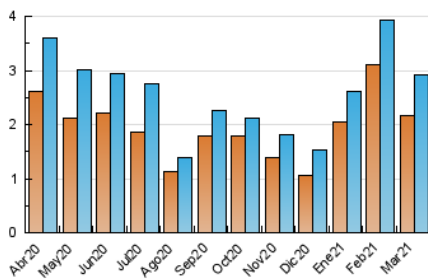

4.3 Per mesos

N. únics / Visites (x 1000)