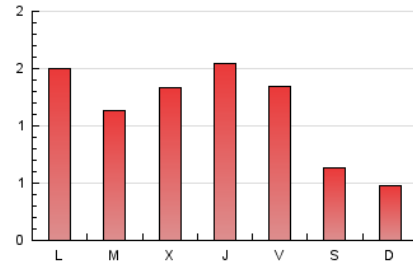

Pàgines (x 100)