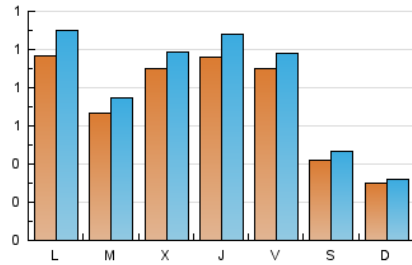

4. Gràfiques (Nacional)

4.1 Per dia de la setmana (promig)

N. únics / Visites (x 100)