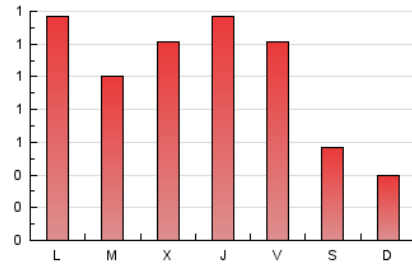

Pàgines (x 100)