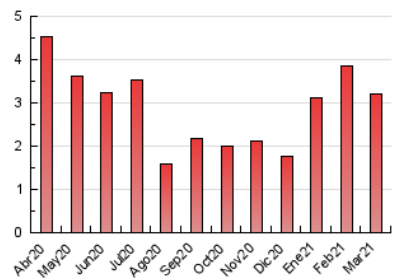

Pàgines (x 1000)