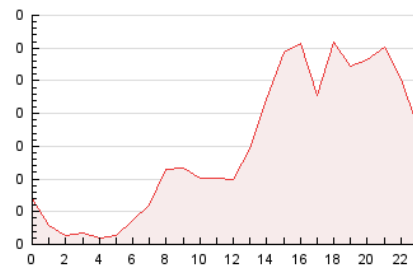

2. Seccions (Nacional i Internacional)

	PÀGINES	%
HOME	211	5.90 %
RESTA	3.367	94.10 %

3. Per dia del mes (Nacional i Internacional)

Dia	N. únics	Visites	Pàgines	Dia	N. únics	Visites	Pàgines	Dia	N. únics	Visites	Pàgines
1	137	161	212	11	91	101	126	21	26	27	32
2	73	81	109	12	104	116	150	22	42	46	53
3	100	111	130	13	39	42	44	23	69	80	115
4	195	219	275	14	49	52	63	24	93	103	130
5	150	161	181	15	95	112	132	25	111	117	135
6	69	78	93	16	65	70	83	26	113	120	154
7	44	50	67	17	56	63	67	27	51	57	74
8	220	243	294	18	47	56	78	28	28	28	28
9	137	142	170	19	47	50	55	29	53	53	60
10	150	163	199	20	33	36	40	30	58	65	89
								31	109	115	140

4. Gràfiques (Nacional i Internacional)

4.1 Per dia de la setmana (promig)

N. únics / Visites (x 100)

Pàgines (x 100)

4.2 Per franja horària (promig)

Visites (x 1000)

Pàgines (x 1000)

4.3 Per mesos