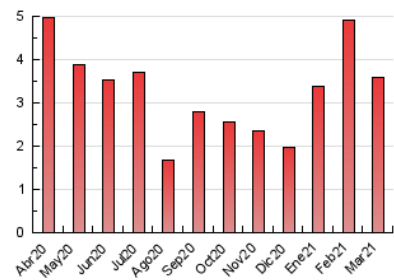

Pàgines (x 1000)