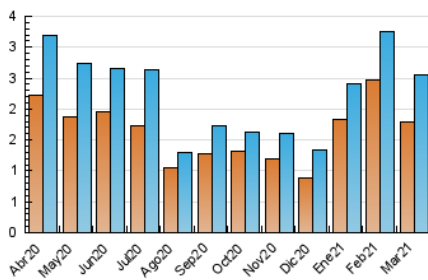

4.3 Per mesos

N. únics / Visites (x 1000)