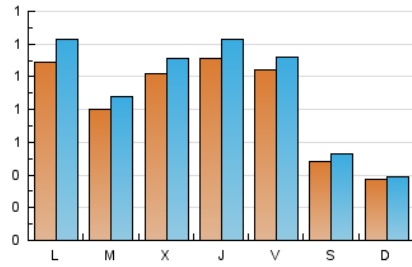

4. Gràfiques (Nacional i Internacional)

4.1 Per dia de la setmana (promig)

N. únics / Visites (x 100)